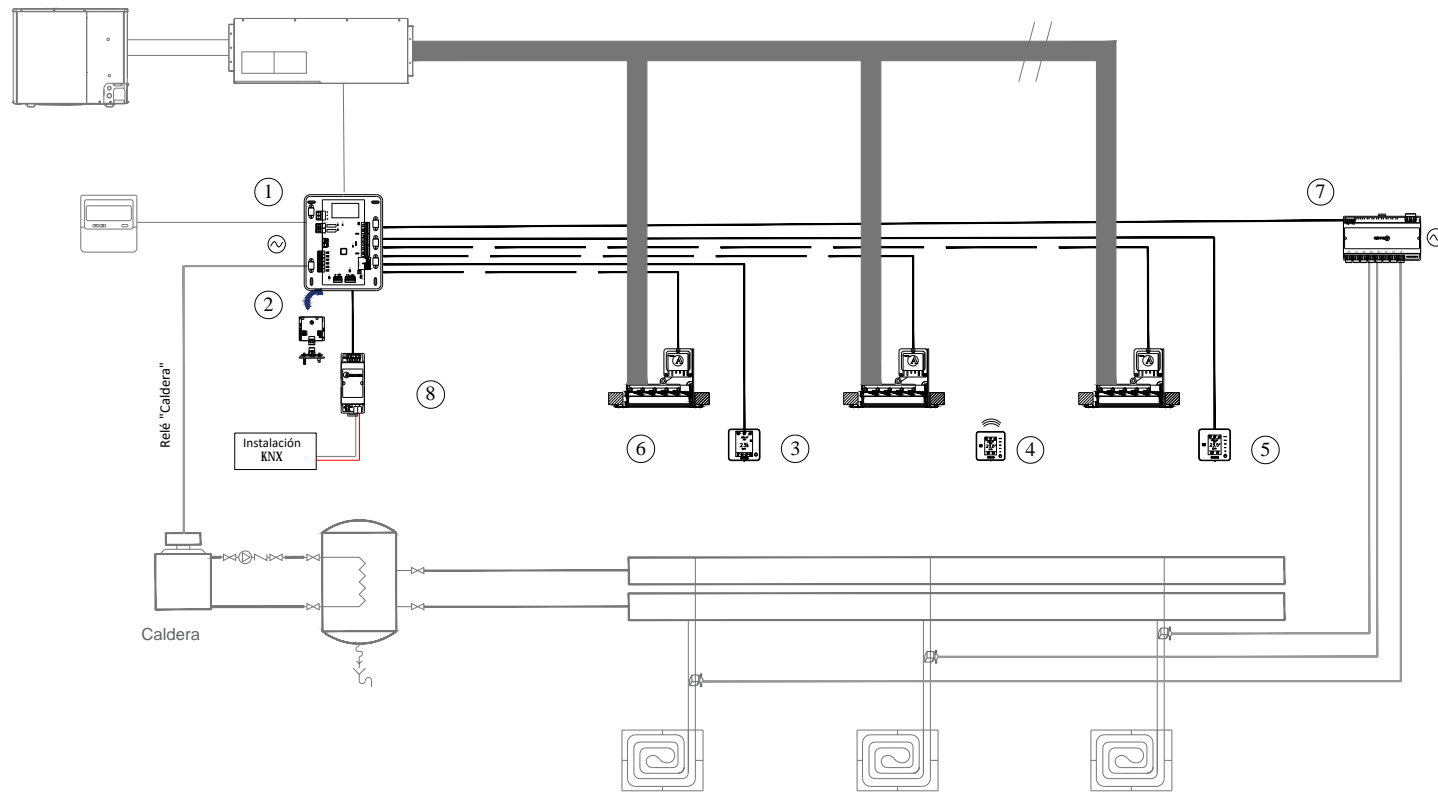

EQUIPO INVERTER DE CONDUCTOS ZONIFICADO CON ELEMENTO RADIANTE E INTEGRACIÓN KNX

①	AZCE6FLEXA3	Central de sistema Airzone Flexa 3.0 6Z
②	AZX6GTC[XXX] / AXZ6QADAPT3[XXX]	Pasarela comunicaciones Airzone - [marca]
③	AZCE6BLUEFACEC[B/N]	Tto. cable a color Airzone Blueface 8Z [blanco/negro]
④	AZCE6THINKR[B/N]	Tto. radio monocromo Airzone Think 8Z [blanco/negro]
⑤	AZCE6THINKC[B/N]	Tto. cable monocromo Airzone Think 8Z [blanco/negro]
⑥	RINTXXXXXXBKMRE	Rejilla inteligente triple Airzone blanca
⑦	AZCE6OUTPUT8	Módulo de control elementos radiantes Airzone 8Z
⑧	AZX6KNXGTWAY	Pasarela de integración Airzone - KNX

Lógica Funcionamiento Relé "Caldera" _ Sistema Centralizado:

ESTADO / MODO	STOP	VENTILACIÓN	FRÍO (AIRE)	FRÍO (RADIANTE)	CALOR (AIRE)	CALOR (RADIANTE)
DEMANDA ON	CALD. OFF	CALD. OFF	CALD. OFF	CALD. OFF	CALD. OFF	CALD. ON
DEMANDA OFF	CALD. OFF	CALD. OFF	CALD. OFF	CALD. OFF	CALD. OFF	CALD. OFF

— Cable Bus Airzone
 - - - Cable RN Airzone
 Elemento con alimentación eléctrica independiente

Para mayor información técnica pulse [aquí](#)

Nota importante: Los presentes planos sirven de base para la realización del proyecto de ejecución