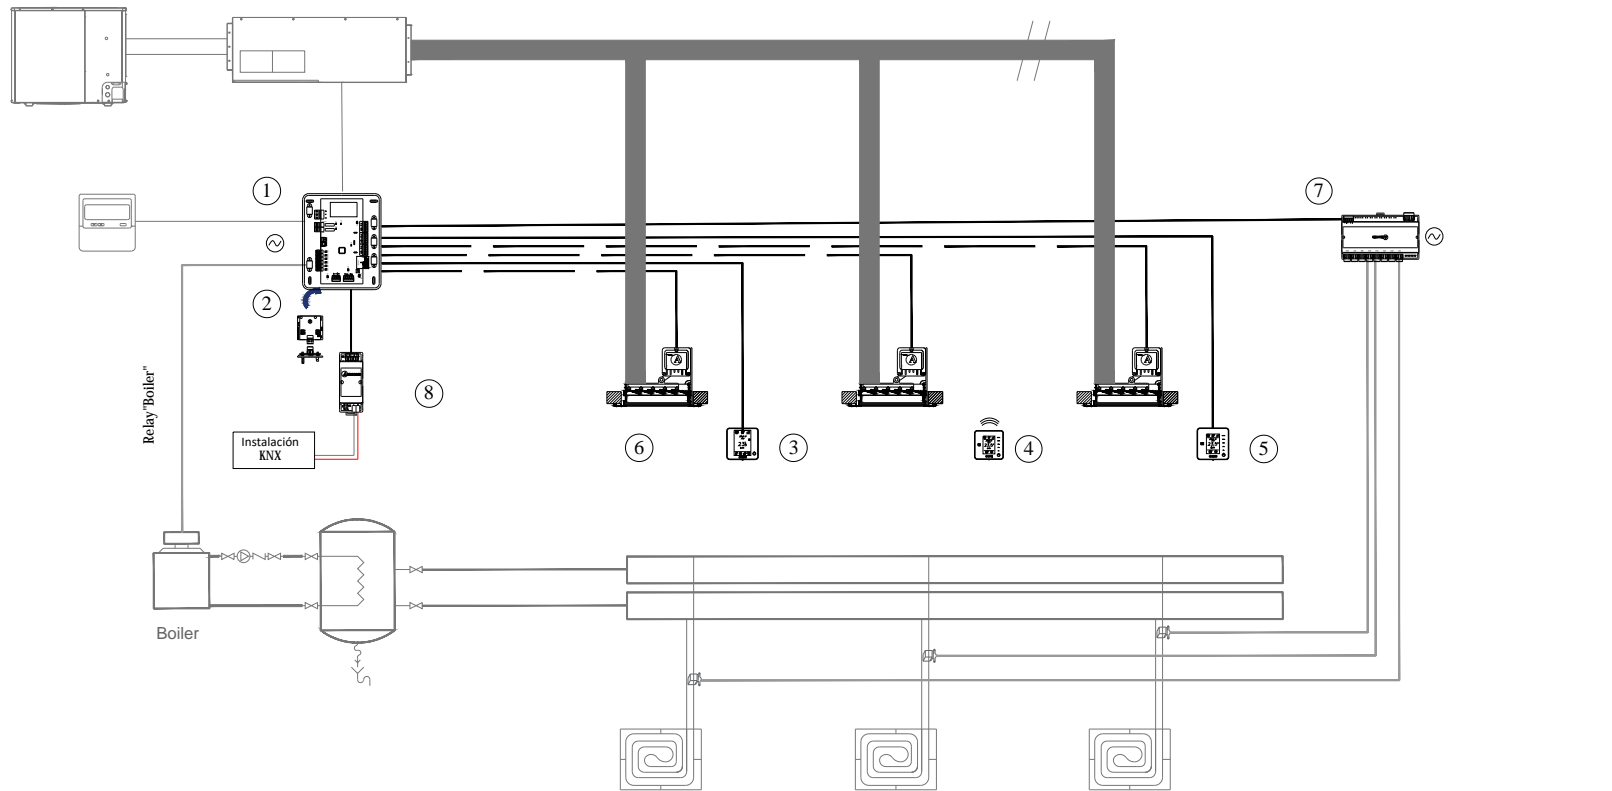

ZONED INVERTER UNIT WITH RADIANT HEATING AND KNX INTEGRATION

①	AZCE6FLEXA3	Airzone Flexa 3.0 main control board 6z
②	AZX6GTC[XXX] / AXZ6QADAPT3[XXX]	Airzone [Manufacturer] Communication gateway
③	AZCE6BLUEFACEC[B/N]	Airzone Blueface color Thermostat wired 8Z [white/black]
④	AZCE6THINKR[B/N]	Airzone Think monochrome Thermostat wireless 8Z [white/black]
⑤	AZCE6THINKC[B/N]	Airzone Think monochrome Thermostat wired 8Z [white/black]
⑥	RINTXXXXXBMRE	Airzone triple smart grille
⑦	AZCE6OUTPUT8	Airzone control Module of radiant elements 8Z
⑧	AZX6KNXGTWAY	KNX Airzone integration gateway

Operation logic Relay "Boiler":

STATE / MODE	STOP	VENTILATION	COOL (AIR)	COOL (RADIANT)	HEAT (AIR)	HEAT (RADIANT)
DEMAND ON	BOIL. OFF	BOIL. OFF	BOIL. OFF	BOIL. OFF	BOIL. OFF	BOIL. ON
DEMAND OFF	BOIL. OFF	BOIL. OFF	BOIL. OFF	BOIL. OFF	BOIL. OFF	BOIL. OFF

Airzone Bus cable
Airzone RN cable
Element with independent power supply

For further technical information click [here](#)

Note: These drawings provide a basis for the implementation of the project