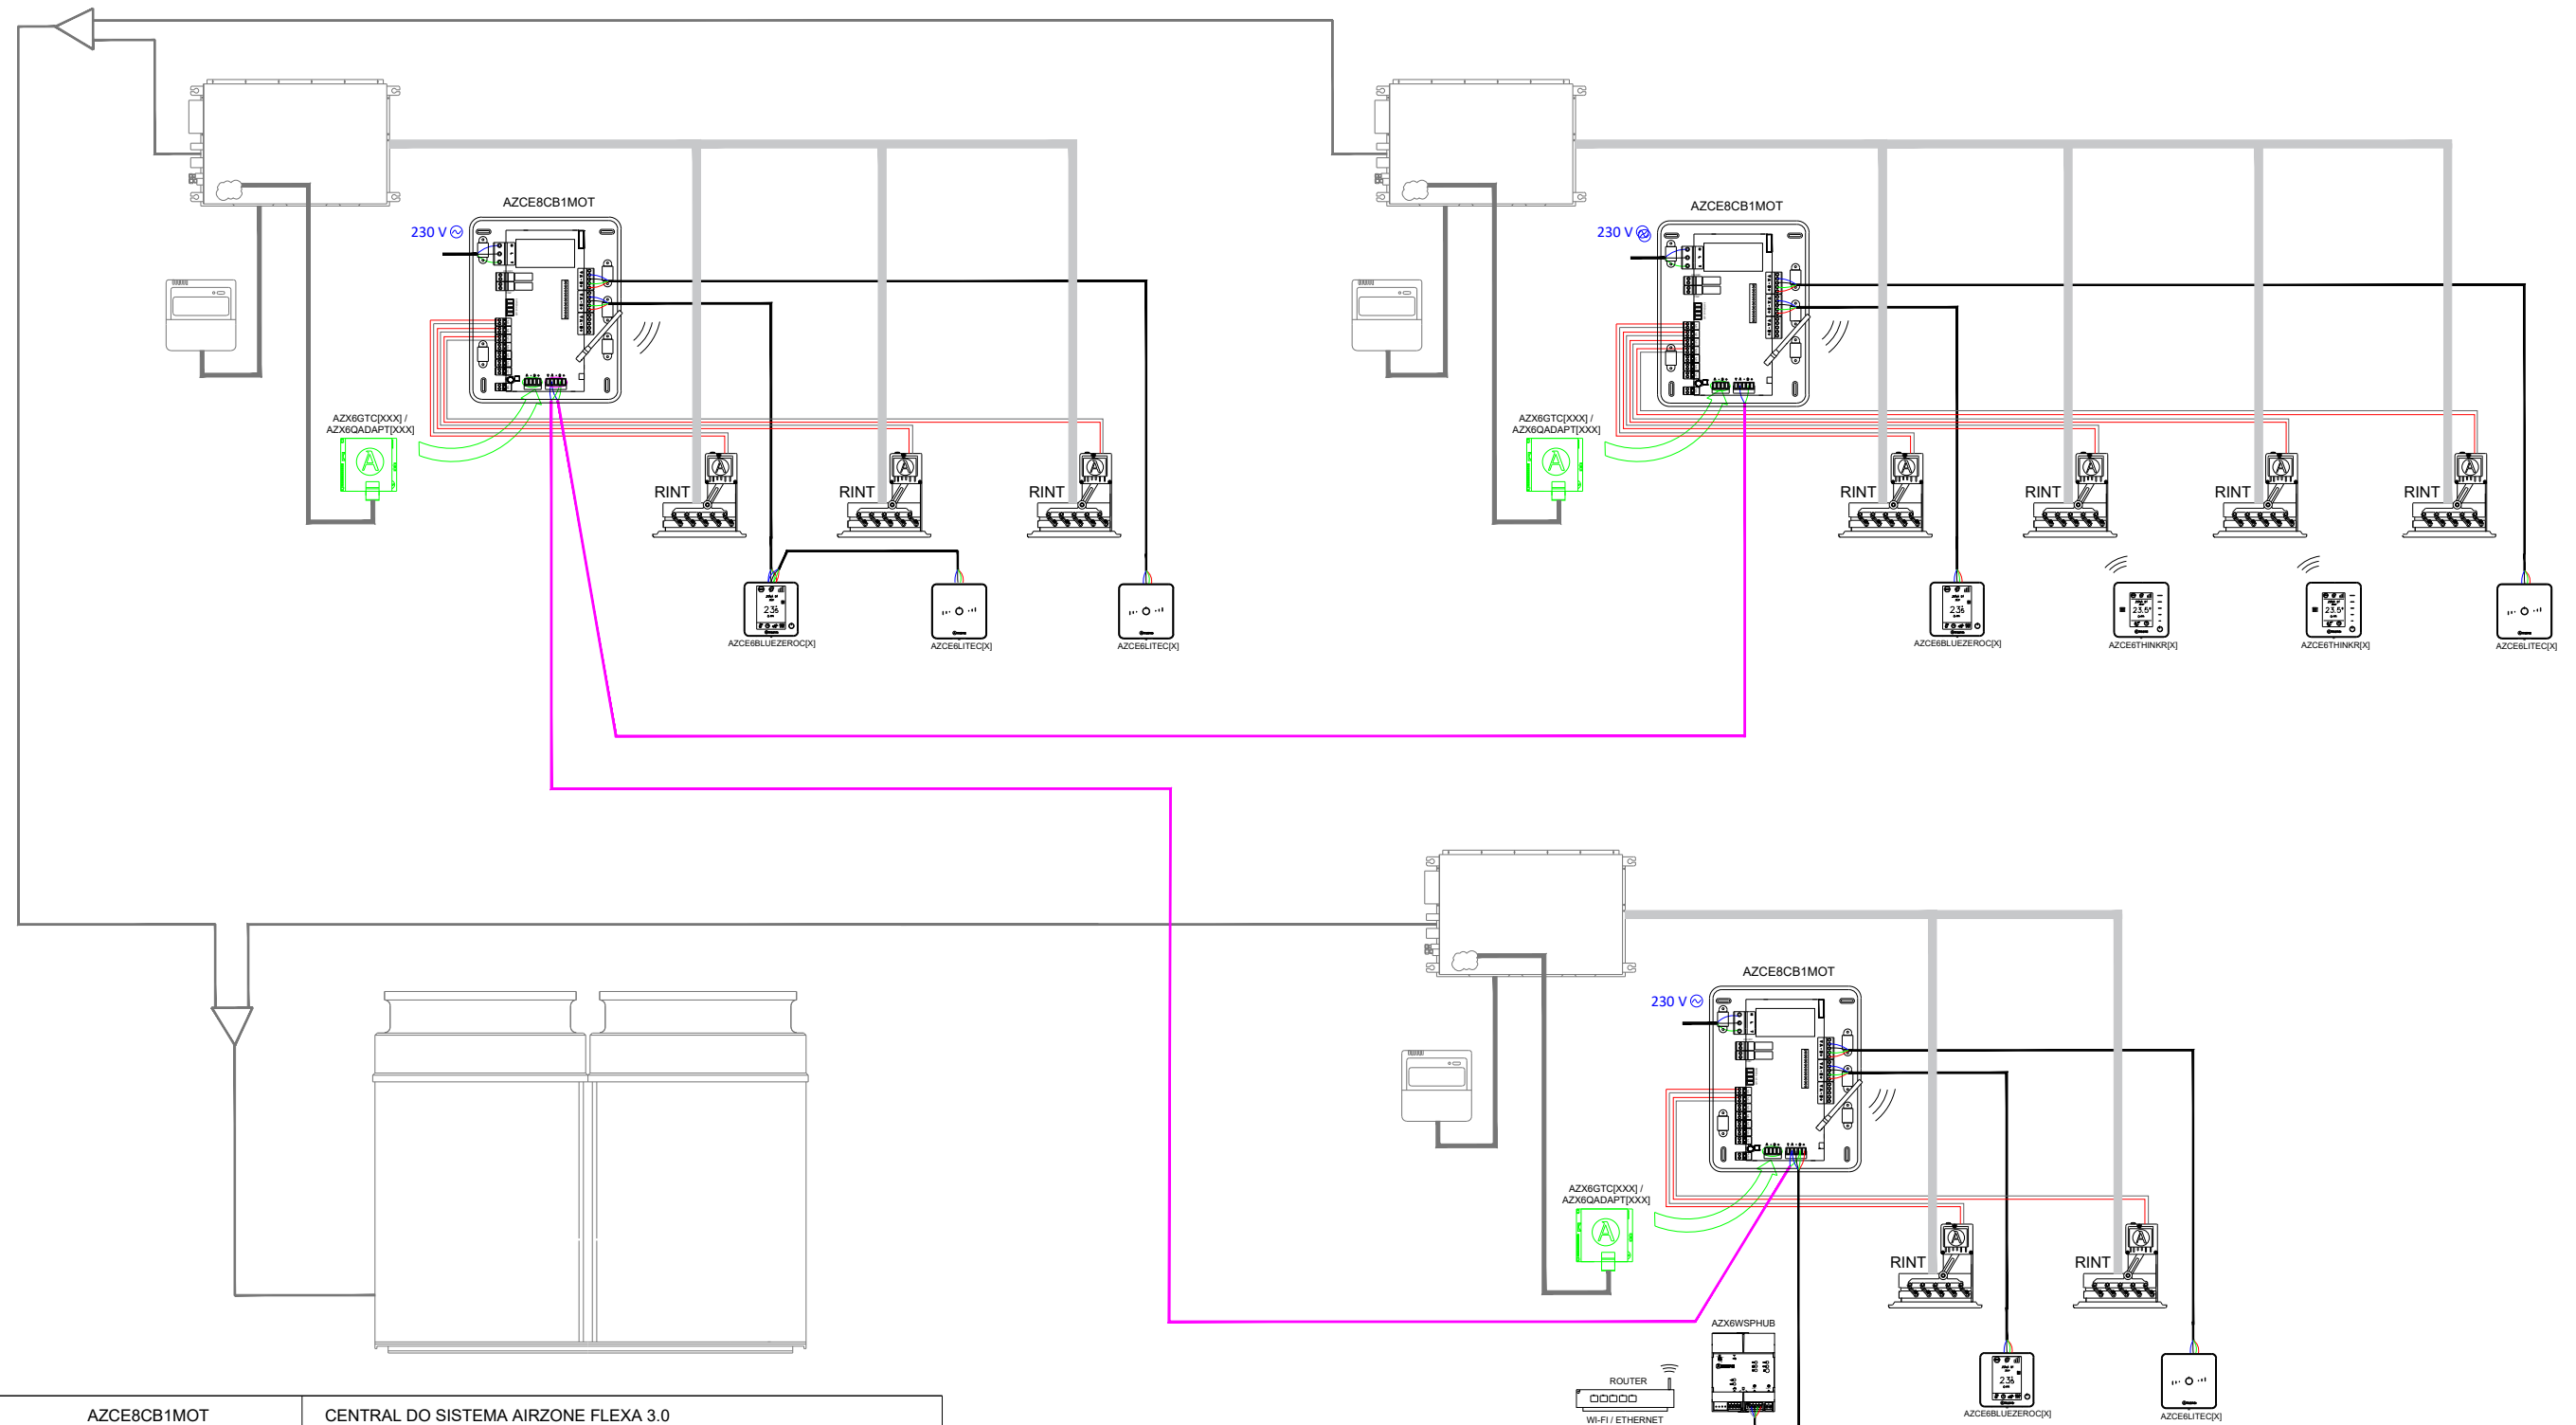

# EQUIPOS VRF DE CONDUCTOS ZONIFICADOS HASTA 8 ZONAS POR SISTEMA

ES

AZCE8CB1MOT	CENTRAL DE SISTEMA AIRZONE FLEXA 3.0
AZCE6BLUEZEROC[X]	TERMOSTATO BLUEFACE ZERO [COLOR] AIRZONE
AZCE6THINK[R][X]	TERMOSTATO [RADIO] THINK [COLOR] AIRZONE
AZCE6LITE[C/R][X]	TERMOSTATO [CABLE/RADIO] LITE [COLOR] AIRZONE
AZX6WSPHUB	WEBSERVER HUB AIRZONE CLOUD DUAL
AZX6GTC[XXX] / AZX6QADAPT[XXX]	PASARELA CONTROLADOR AIRZONE [MARCA]
RINT[XXXXXX][X]KMRE	REJILLA INTELIGENTE TRIPLE AIRZONE [TAMAÑO] [COLOR]

PLANO ESQUEMA DE INSTALACIÓN

PLANO 2/2

REALIZADOR : DEPARTAMENTO DE PROYECTOS ALTRA CORPORACIÓN

FECHA : 2023

TÍTULO : EQUIPOS VRF DE CONDUCTOS ZONIFICADOS HASTA 8 ZONAS POR SISTEMA

CONTACTO: proyectos@airzonecontrol.com Teléfono: 900 400 445 www.airzonecontrol.com

UNIDADE VRF DE CONDUTAS ZONIFICADAS ATÉ 8 ZONAS POR SISTEMA

AZCE8CB1MOT	CENTRAL DO SISTEMA AIRZONE FLEXA 3.0
AZCE6BLUEZEROC[X]	TERMOSTATO BLUEFACE ZERO [COR] AIRZONE
AZCE6THINK[R][X]	TERMOSTATO [RADIO] THINK [COR] AIRZONE
AZCE6LITE[C/R][X]	TERMOSTATO [CABO/RADIO] LITE [COR] AIRZONE
AZX6WSPHUB	WEBSERVER HUB AIRZONE CLOUD DUAL
AZX6GTC[XXX] / AZX6QADAPT[XXX]	GATEWAY CONTROLADOR AIRZONE [MARCA]
RINT[XXXXXX][X]KMRE	GRELHA INTELIGENTE TRIPLA AIRZONE [TAMANHO] [COR]

ZONED VRF UNITS-UP TO 8 ZONES PER SYSTEM

AZCE8CB1MOT	AIRZONE FLEXA 3.0 MAIN CONTROL BOARD
AZCE6BLUEZEROC[X]	AIRZONE BLUEFACE ZERO [COLOUR] THERMOSTAT
AZCE6THINK[R][X]	AIRZONE THINK [COLOUR] THERMOSTAT [WIRELESS]
AZCE6LITE[C/R][X]	AIRZONE LITE [COLOUR] THERMOSTAT [WIRED/WIRELESS]
AZX6WSPHUB	WEBSERVER HUB AIRZONE CLOUD DUAL
AZX6GTC[XXX] / AZX6QADAPT[XXX]	AIRZONE [MANUFACTURER] CONTROLLER GATEWAY
RINT[XXXXXX][X]KMRE	AIRZONE TRIPLE SMART GRILLE [SIZE] [COLOUR]