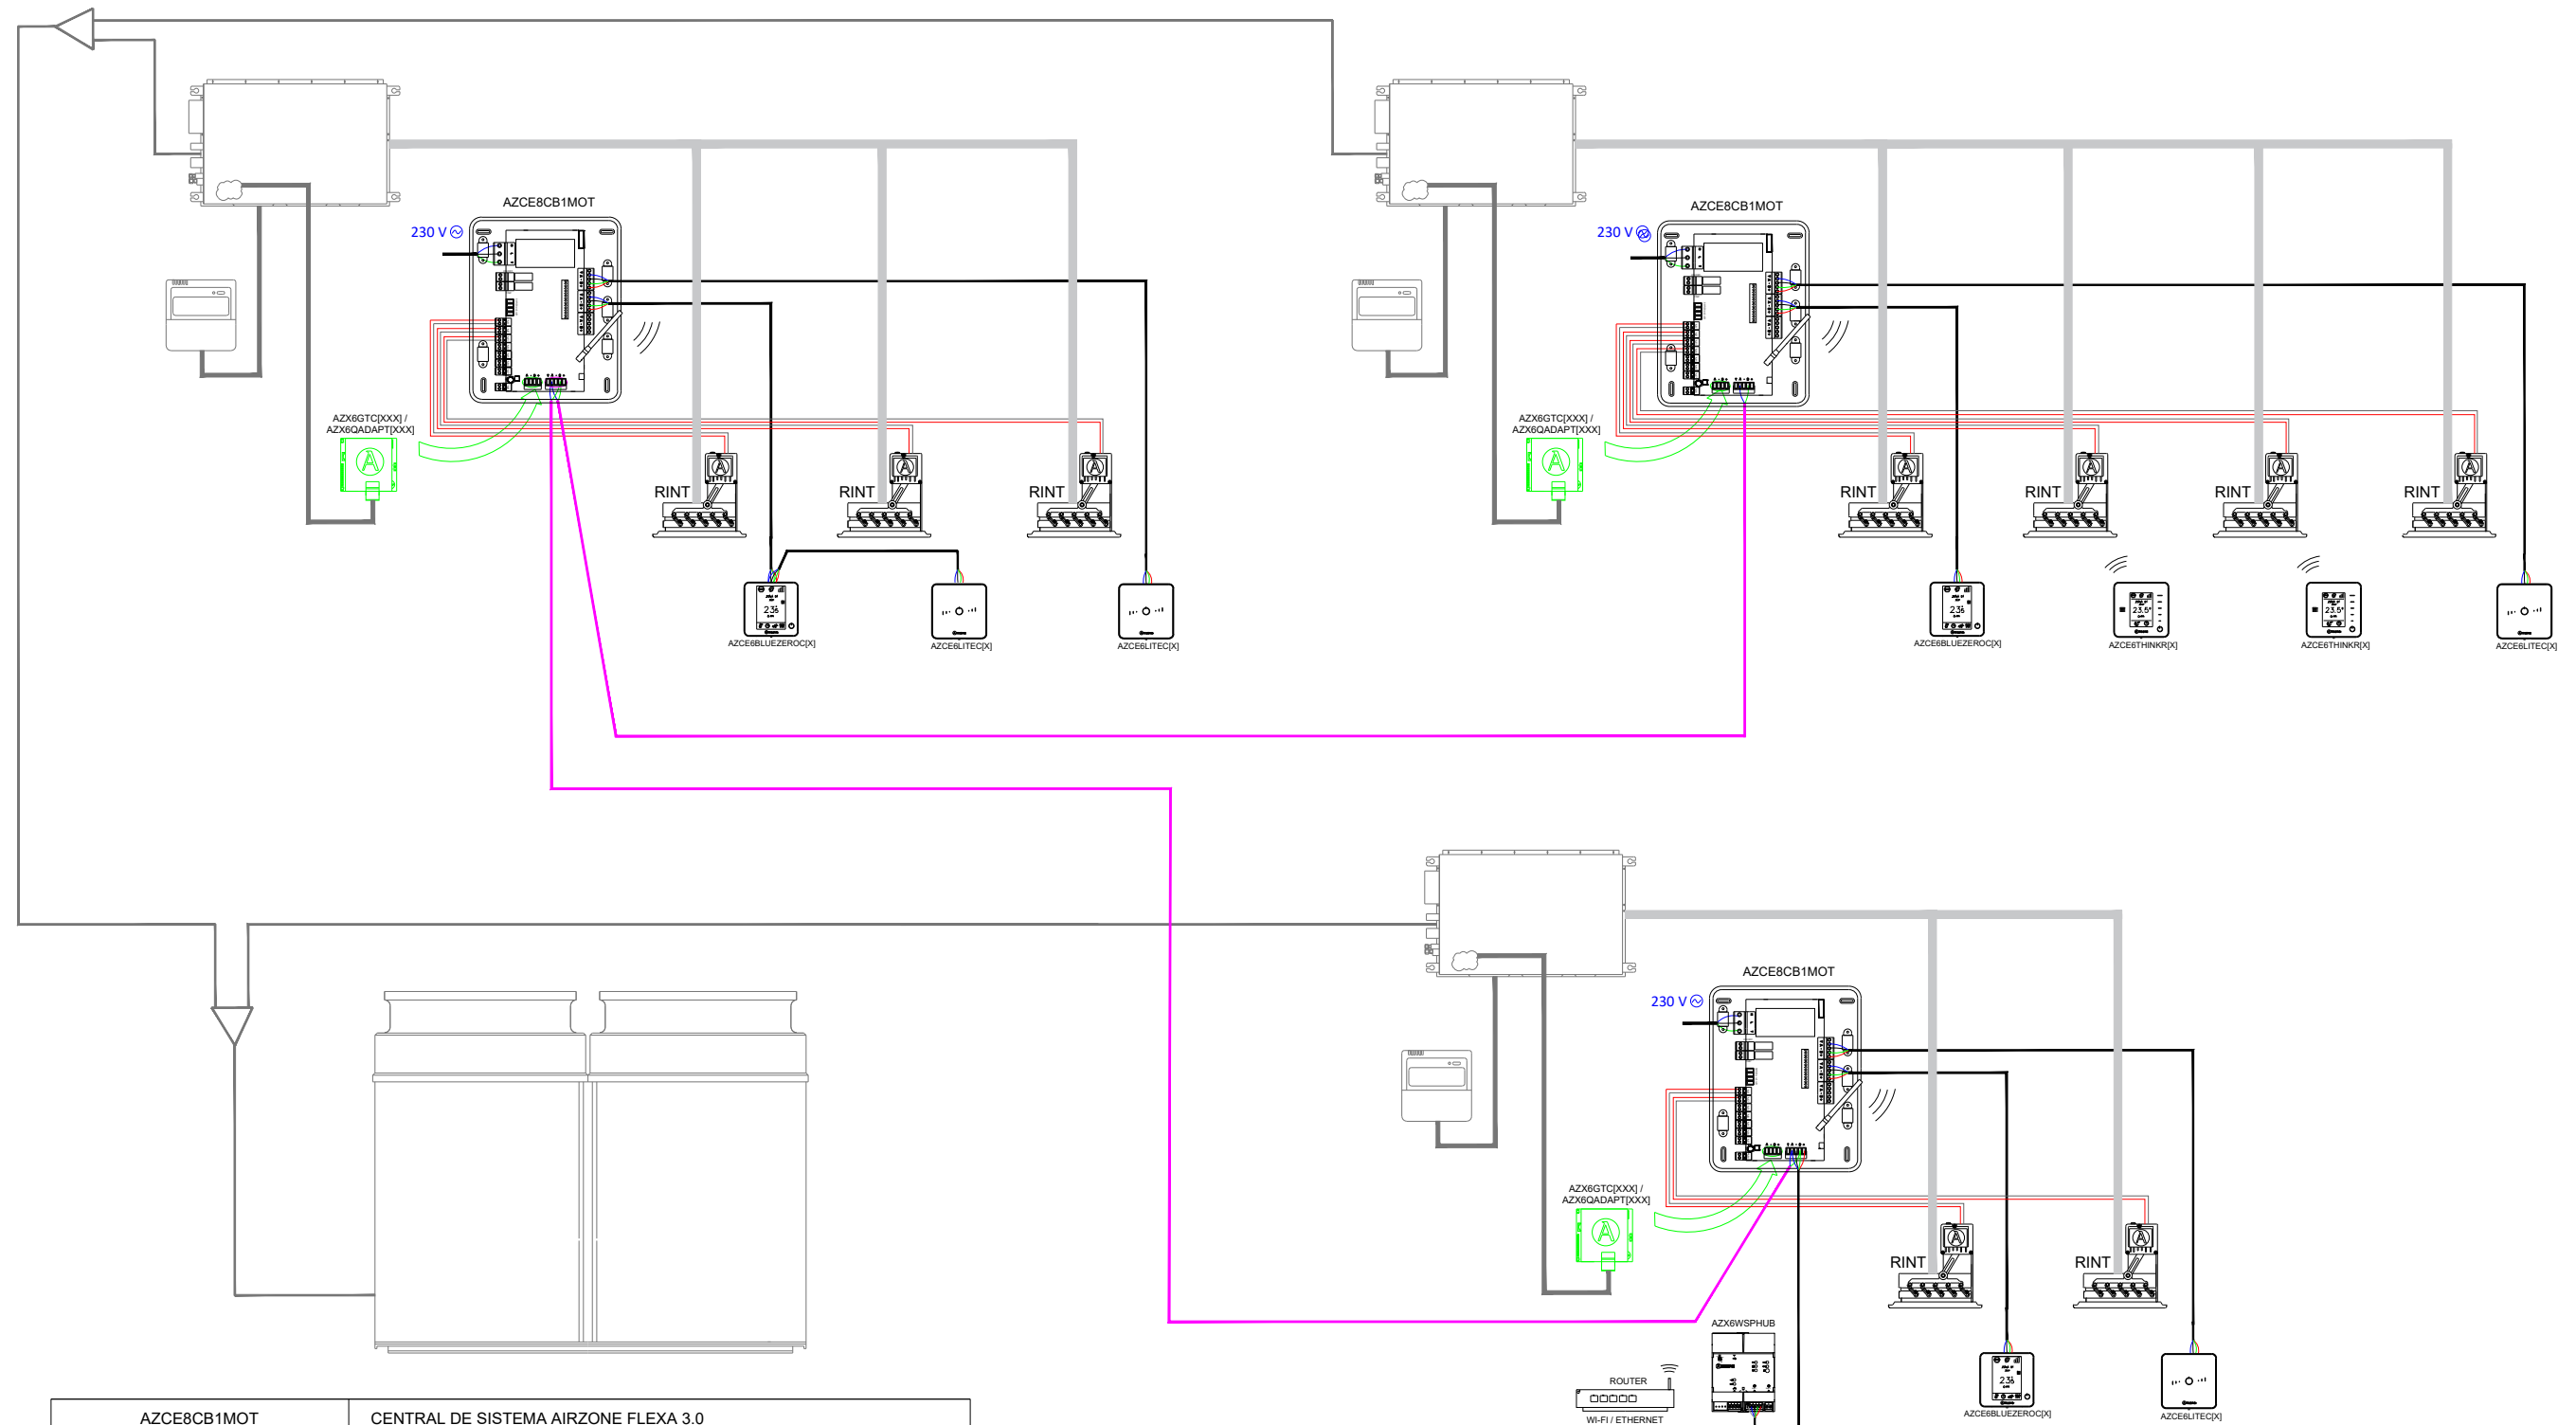

2 x 0.22 + 2 x 0.5 mm²

3 x 1.5 mm²

2 x 0.22 + 2 x 0.5 mm²

2 x 0.75 mm²

N Neutro | Neutral | Neutro | Neutre | Neutro  
 L Fase | Phase | Fase | Phase | Fase  
 Tierra | Ground | Terra | Terre | Terra

# EQUIPOS VRF DE CONDUCTOS ZONIFICADOS HASTA 8 ZONAS POR SISTEMA

ES

AZCE8CB1MOT	CENTRAL DE SISTEMA AIRZONE FLEXA 3.0
AZCE6BLUEZEROC[X]	TERMOSTATO BLUEFACE ZERO [COLOR] AIRZONE
AZCE6THINK[R][X]	TERMOSTATO [RADIO] THINK [COLOR] AIRZONE
AZCE6LITE[C/R][X]	TERMOSTATO [CABLE/RADIO] LITE [COLOR] AIRZONE
AZX6WSPHUB	WEBSERVER HUB AIRZONE CLOUD DUAL
AZX6GTC[XXX] / AZX6QADAPT[XXX]	PASARELA CONTROLADOR AIRZONE [MARCA]
RINT[XXXXXX][X]KMRE	REJILLA INTELIGENTE TRIPLE AIRZONE [TAMAÑO] [COLOR]

PLANO ESQUEMA DE INSTALACIÓN

PLANO 2/2

REALIZADOR : DEPARTAMENTO DE PROYECTOS ALTRA CORPORACIÓN

FECHA : 2023

TÍTULO : EQUIPOS VRF DE CONDUCTOS ZONIFICADOS HASTA 8 ZONAS POR SISTEMA

CONTACTO: proyectos@airzonecontrol.com Teléfono: 900 400 445 www.airzonecontrol.com

UNIDADE VRF DE CONDUTAS ZONIFICADAS ATÉ 8 ZONAS POR SISTEMA

AZCE8CB1MOT	CENTRAL DO SISTEMA AIRZONE FLEXA 3.0
AZCE6BLUEZEROC[X]	TERMOSTATO BLUEFACE ZERO [COR] AIRZONE
AZCE6THINK[R][X]	TERMOSTATO [RADIO] THINK [COR] AIRZONE
AZCE6LITE[C/R][X]	TERMOSTATO [CABO/RADIO] LITE [COR] AIRZONE
AZX6WSPHUB	WEBSERVER HUB AIRZONE CLOUD DUAL
AZX6GTC[XXX] / AZX6QADAPT[XXX]	GATEWAY CONTROLADOR AIRZONE [MARCA]
RINT[XXXXXX][X]KMRE	GRELHA INTELIGENTE TRIPLA AIRZONE [TAMANHO] [COR]