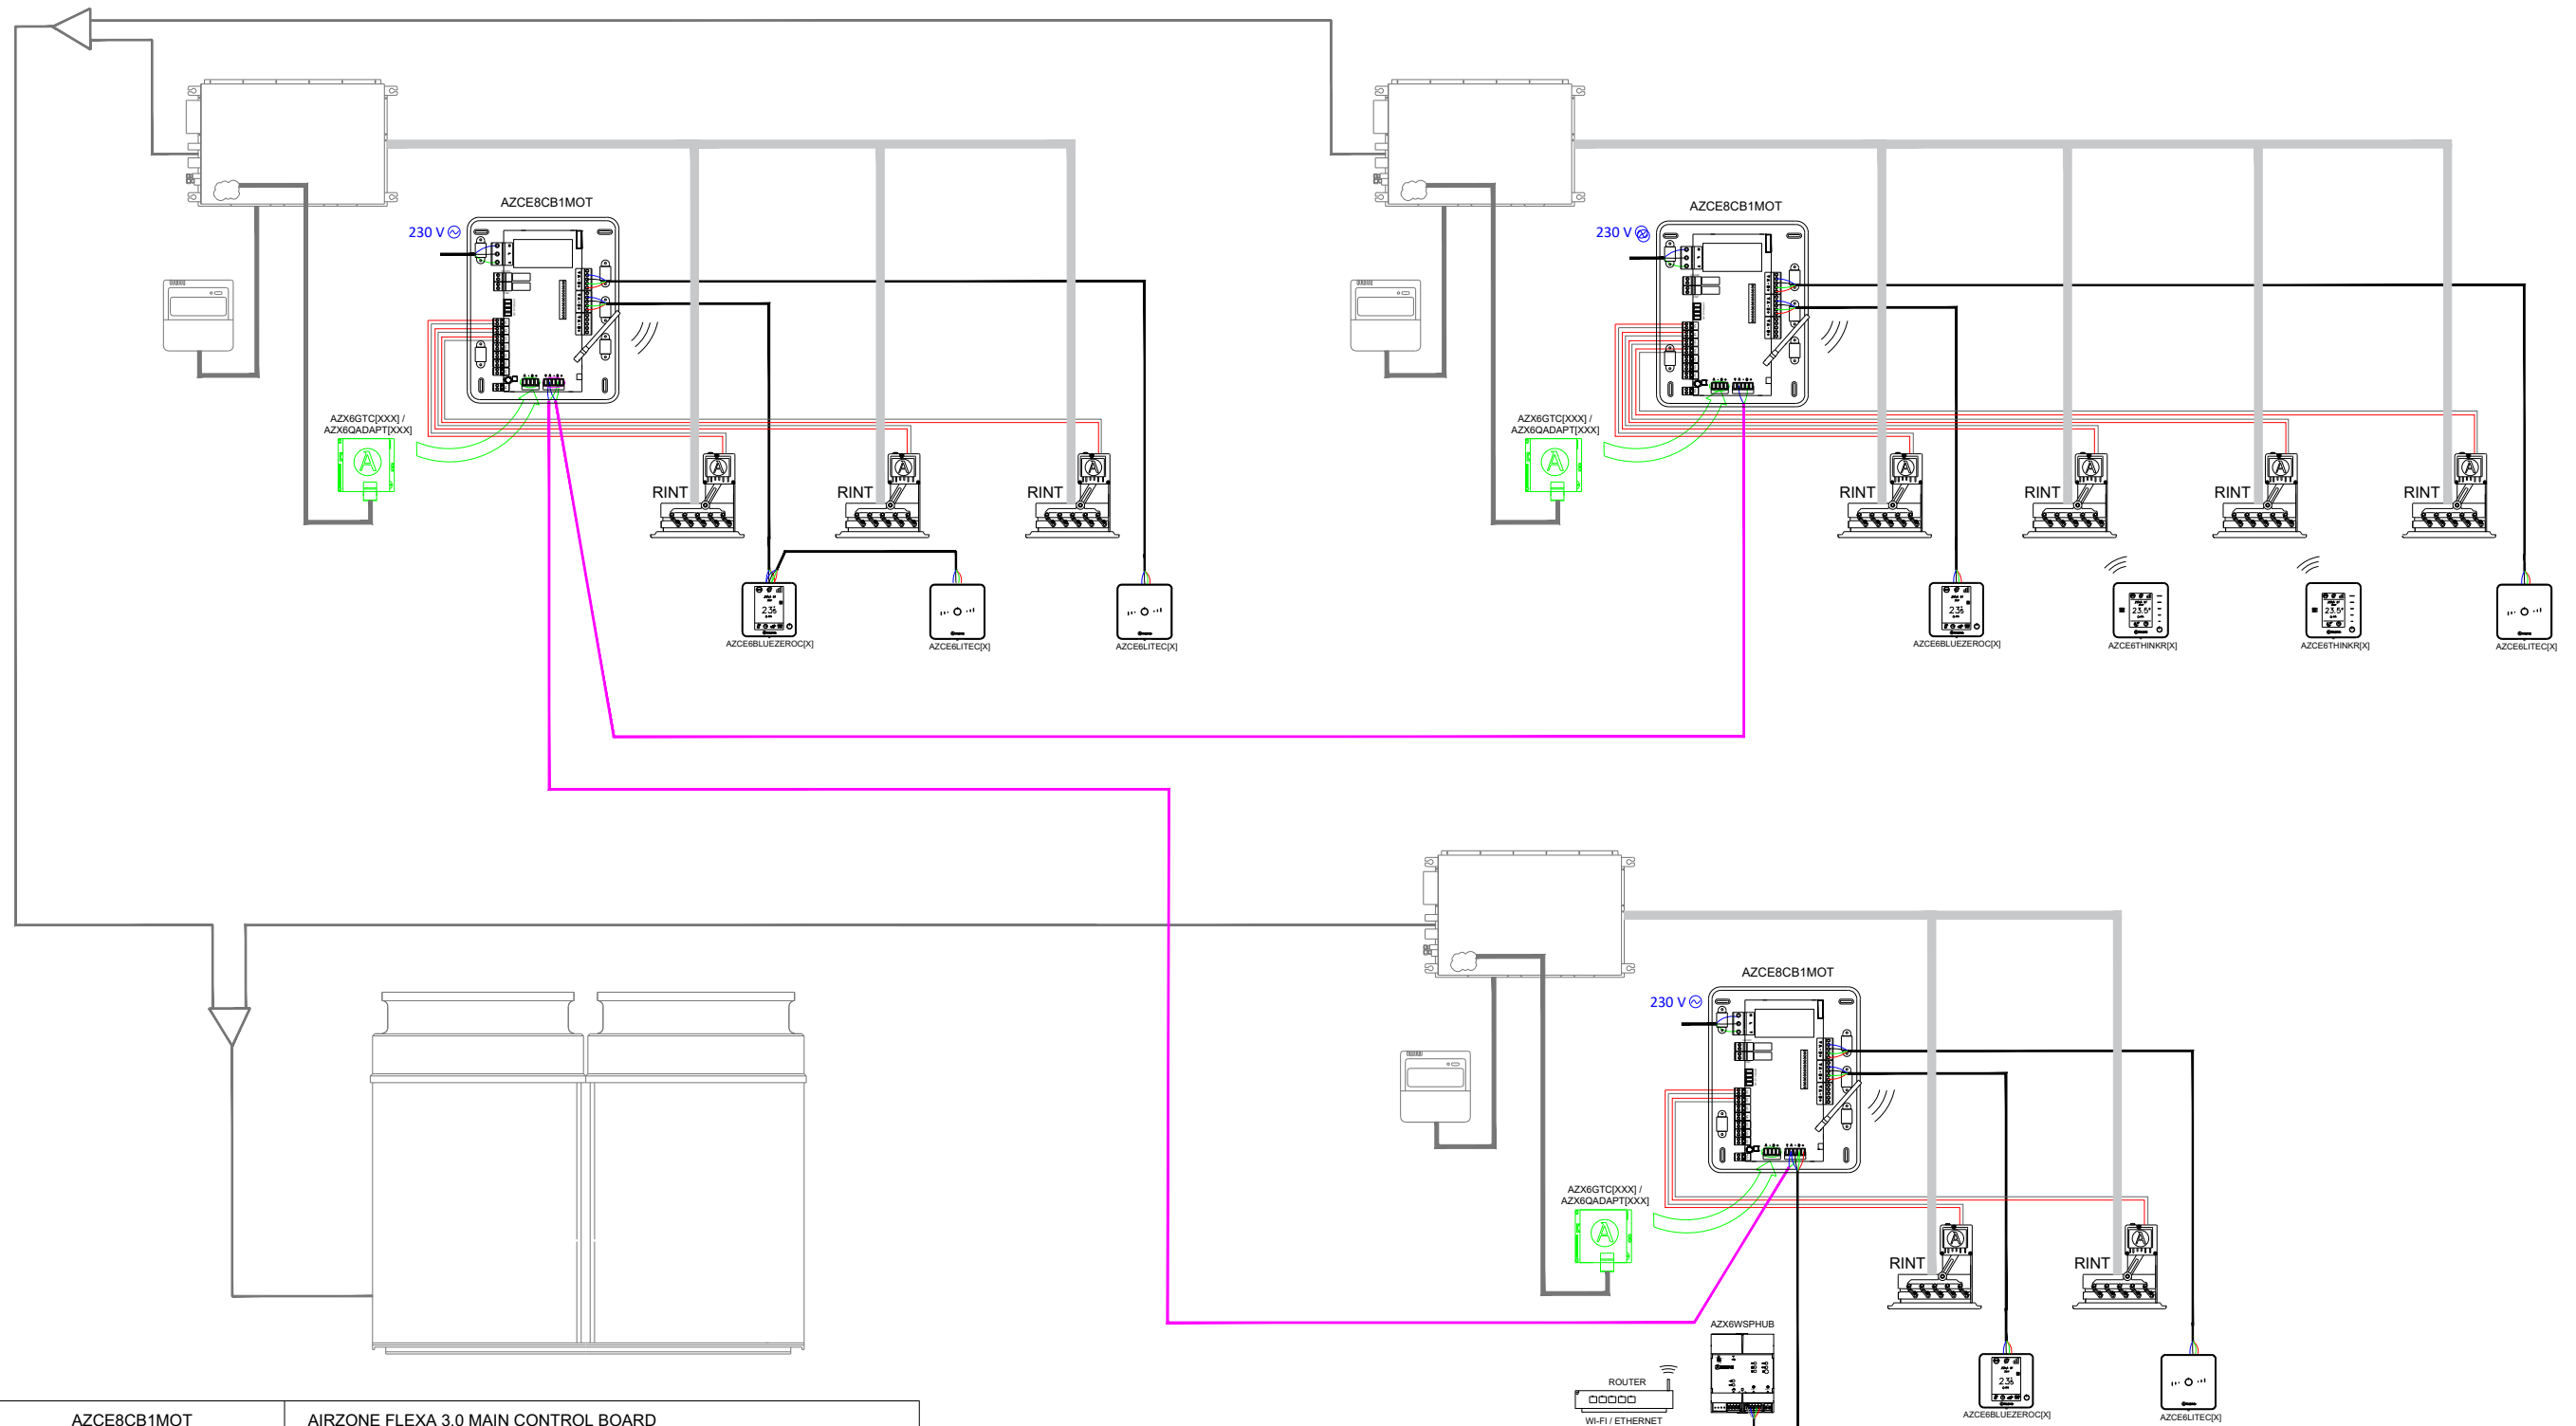

# EQUIPOS VRF DE CONDUCTOS ZONIFICADOS HASTA 8 ZONAS POR SISTEMA

ES

AZCE8CB1MOT	CENTRAL DE SISTEMA AIRZONE FLEXA 3.0
AZCE6BLUEZEROC[X]	TERMOSTATO BLUEFACE ZERO [COLOR] AIRZONE
AZCE6THINK[R][X]	TERMOSTATO [RADIO] THINK [COLOR] AIRZONE
AZCE6LITE[C/R][X]	TERMOSTATO [CABLE/RADIO] LITE [COLOR] AIRZONE
AZX6WSPHUB	WEBSERVER HUB AIRZONE CLOUD DUAL
AZX6GTC[XXX] / AZX6QADAPT[XXX]	PASARELA CONTROLADOR AIRZONE [MARCA]
RINT[XXXXXX][X]KMRE	REJILLA INTELIGENTE TRIPLE AIRZONE [TAMAÑO] [COLOR]

PLANO ESQUEMA DE INSTALACIÓN

PLANO 2/2

REALIZADOR : DEPARTAMENTO DE PROYECTOS ALTRA CORPORACIÓN

FECHA : 2023

TÍTULO : EQUIPOS VRF DE CONDUCTOS ZONIFICADOS HASTA 8 ZONAS POR SISTEMA

CONTACTO: proyectos@airzonecontrol.com Teléfono: 900 400 445 www.airzonecontrol.com

UNIDADE VRF DE CONDUTAS ZONIFICADAS ATÉ 8 ZONAS POR SISTEMA

AZCE8CB1MOT	CENTRAL DO SISTEMA AIRZONE FLEXA 3.0
AZCE6BLUEZEROC[X]	TERMOSTATO BLUEFACE ZERO [COR] AIRZONE
AZCE6THINK[R][X]	TERMOSTATO [RADIO] THINK [COR] AIRZONE
AZCE6LITE[C/R][X]	TERMOSTATO [CABO/RADIO] LITE [COR] AIRZONE
AZX6WSPHUB	WEBSERVER HUB AIRZONE CLOUD DUAL
AZX6GTC[XXX] / AZX6QADAPT[XXX]	GATEWAY CONTROLADOR AIRZONE [MARCA]
RINT[XXXXXX][X]KMRE	GRELHA INTELIGENTE TRIPLA AIRZONE [TAMANHO] [COR]

ZONED VRF UNITS-UP TO 8 ZONES PER SYSTEM

AZCE8CB1MOT	AIRZONE FLEXA 3.0 MAIN CONTROL BOARD
AZCE6BLUEZEROC[X]	AIRZONE BLUEFACE ZERO [COLOUR] THERMOSTAT
AZCE6THINK[R][X]	AIRZONE THINK [COLOUR] THERMOSTAT [WIRELESS]
AZCE6LITE[C/R][X]	AIRZONE LITE [COLOUR] THERMOSTAT [WIRED/WIRELESS]
AZX6WSPHUB	WEBSERVER HUB AIRZONE CLOUD DUAL
AZX6GTC[XXX] / AZX6QADAPT[XXX]	AIRZONE [MANUFACTURER] CONTROLLER GATEWAY
RINT[XXXXXX][X]KMRE	AIRZONE TRIPLE SMART GRILLE [SIZE] [COLOUR]