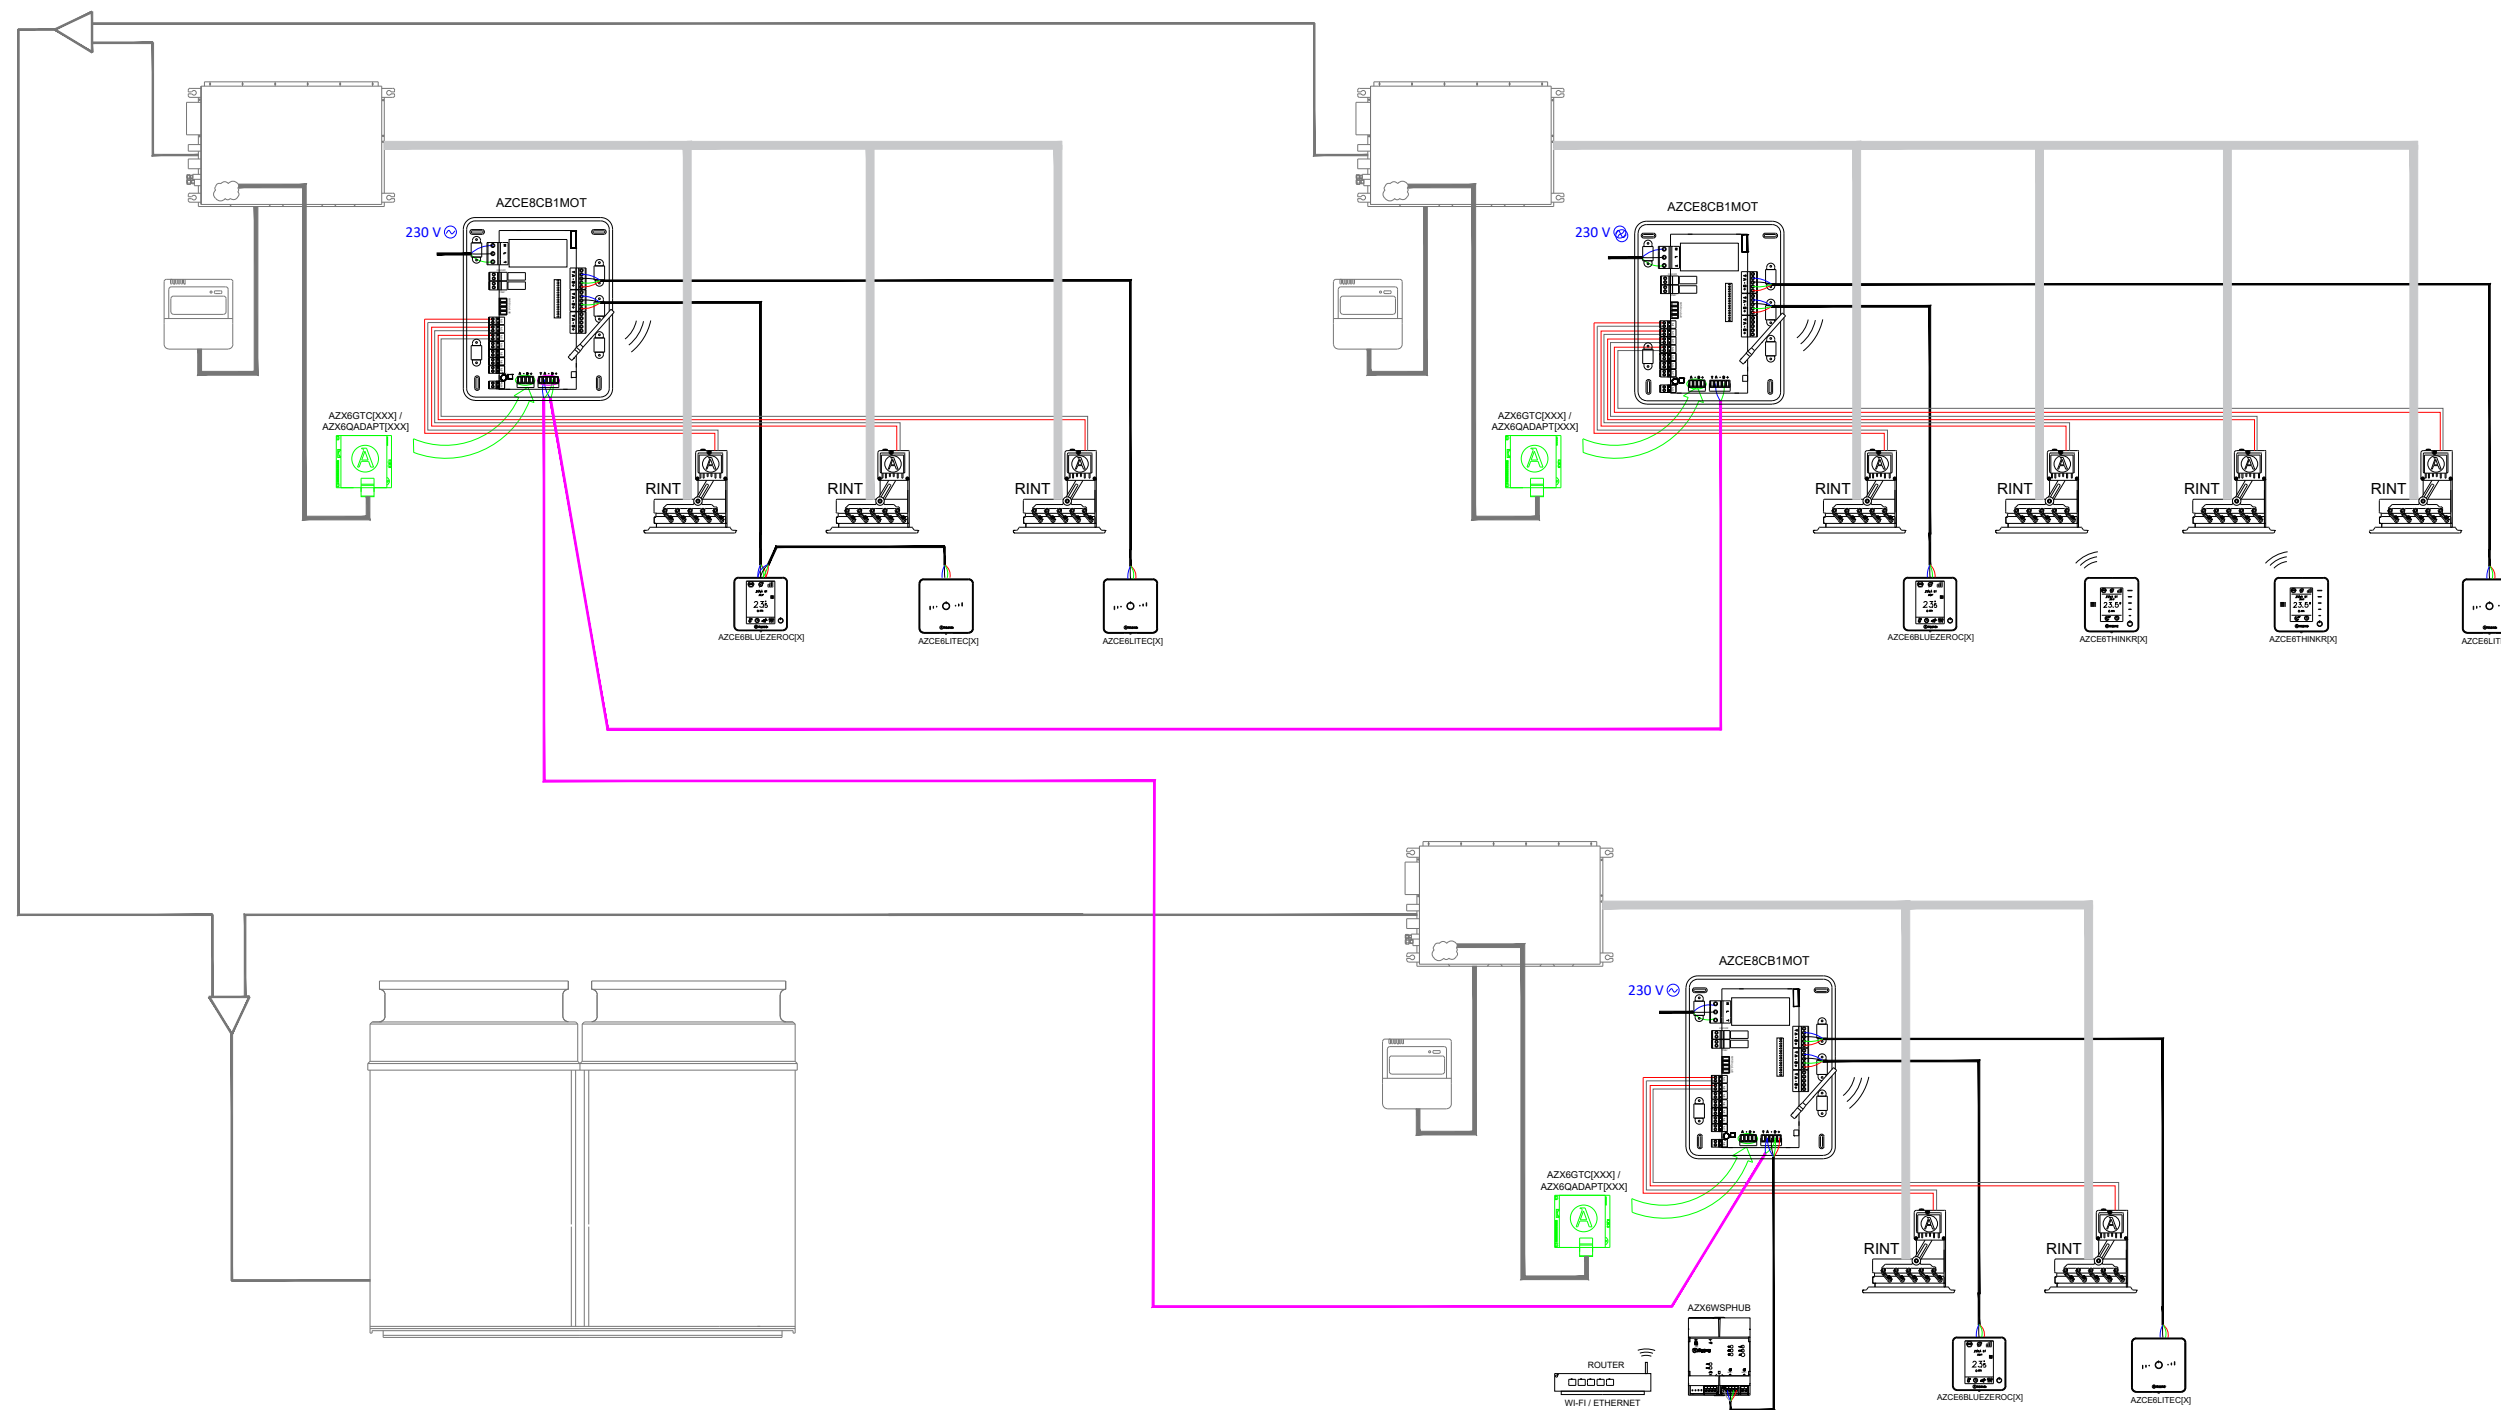

# UNITÉ GAINABLE DRV AVEC RÉGULATION MULTIZONE JUSQU'À 8 ZONES (INNOBUS PRO 6)

FR

AZCE8CB1MOT	PLATINE CENTRALE AIRZONE DU SYSTÈME INNOBUS PRO6
AZCE6BLUEZEROC[X]	THERMOSTAT [COLEUR] AIRZONE BLUEFACE ZERO
AZCE6THINK[R][X]	THERMOSTAT [COLEUR] AIRZONE THINK [RADIO]
AZCE6LITE[C/R][X]	THERMOSTAT [COLEUR] AIRZONE LITE [FILAIRE/RADIO]
AZX6WSPHUB	WEBSERVER HUB AIRZONE CLOUD DUAL
AZX6GT[XXX] / AZX6QADAPT[XXX]	PASSERELLE CONTROLEUR AIRZONE [MARQUE]
RINT[XXXXXX][X]KMRE	GRILLE INTELLIGENTE TRIPLE AIRZONE [TAILLE] [COLEUR]

PLAN SCHEMA D'INSTALLATION

PLAN 2/2

DESSINATEUR : DÉPARTEMENT PROJETS AIRZONE

DATE : 2023

TITRE : UNITÉ GAINABLE DRV AVEC RÉGULATION MULTIZONE JUSQU'À 8 ZONES

CONTACT: projets@airzonefrance.fr Téléphone: 01 82 88 51 49 www.airzonecontrol.com

INSTALLAZIONE A VRF CON UNITÀ CANALIZZATE FINO A 8 ZONE

AZCE8CB1MOT	SCHEDA CENTRALE AIRZONE FLEXA 3.0
AZCE6BLUEZEROC[X]	TERMOSTATO [COLORE] AIRZONE BLUEFACE ZERO
AZCE6THINK[R][X]	TERMOSTATO [RADIO] THINK [COLORE] AIRZONE
AZCE6LITE[C/R][X]	TERMOSTATO [CAVO/RADIO] LITE [COLORE] AIRZONE
AZX6WSPHUB	WEBSERVER HUB AIRZONE CLOUD DUAL
AZX6GTC[XXX] / AZX6QADAPT[XXX]	INTERFACCIA DI CONTROLLO AIRZONE [MARCHIO]
RINT[XXXXXX][X]KMRE	BOCCHETTA INTELLIGENTE TRIPLA AIRZONE [DIMENSIONE] [COLORE]

PIANO SCHEMA D'INSTALLAZIONE

PIANO 2/2

DISEGNATO DA : UFFICIO PROGETTI ALTRA CORPORACIÓN

DATA : 2023

TITOLO : INSTALLAZIONE A VRF CON UNITÀ CANALIZZATE FINO A 8 ZONE

CONTATTO: progetti@airzoneitalia.it Telefono: 02568 14756 www.airzoneitalia.it