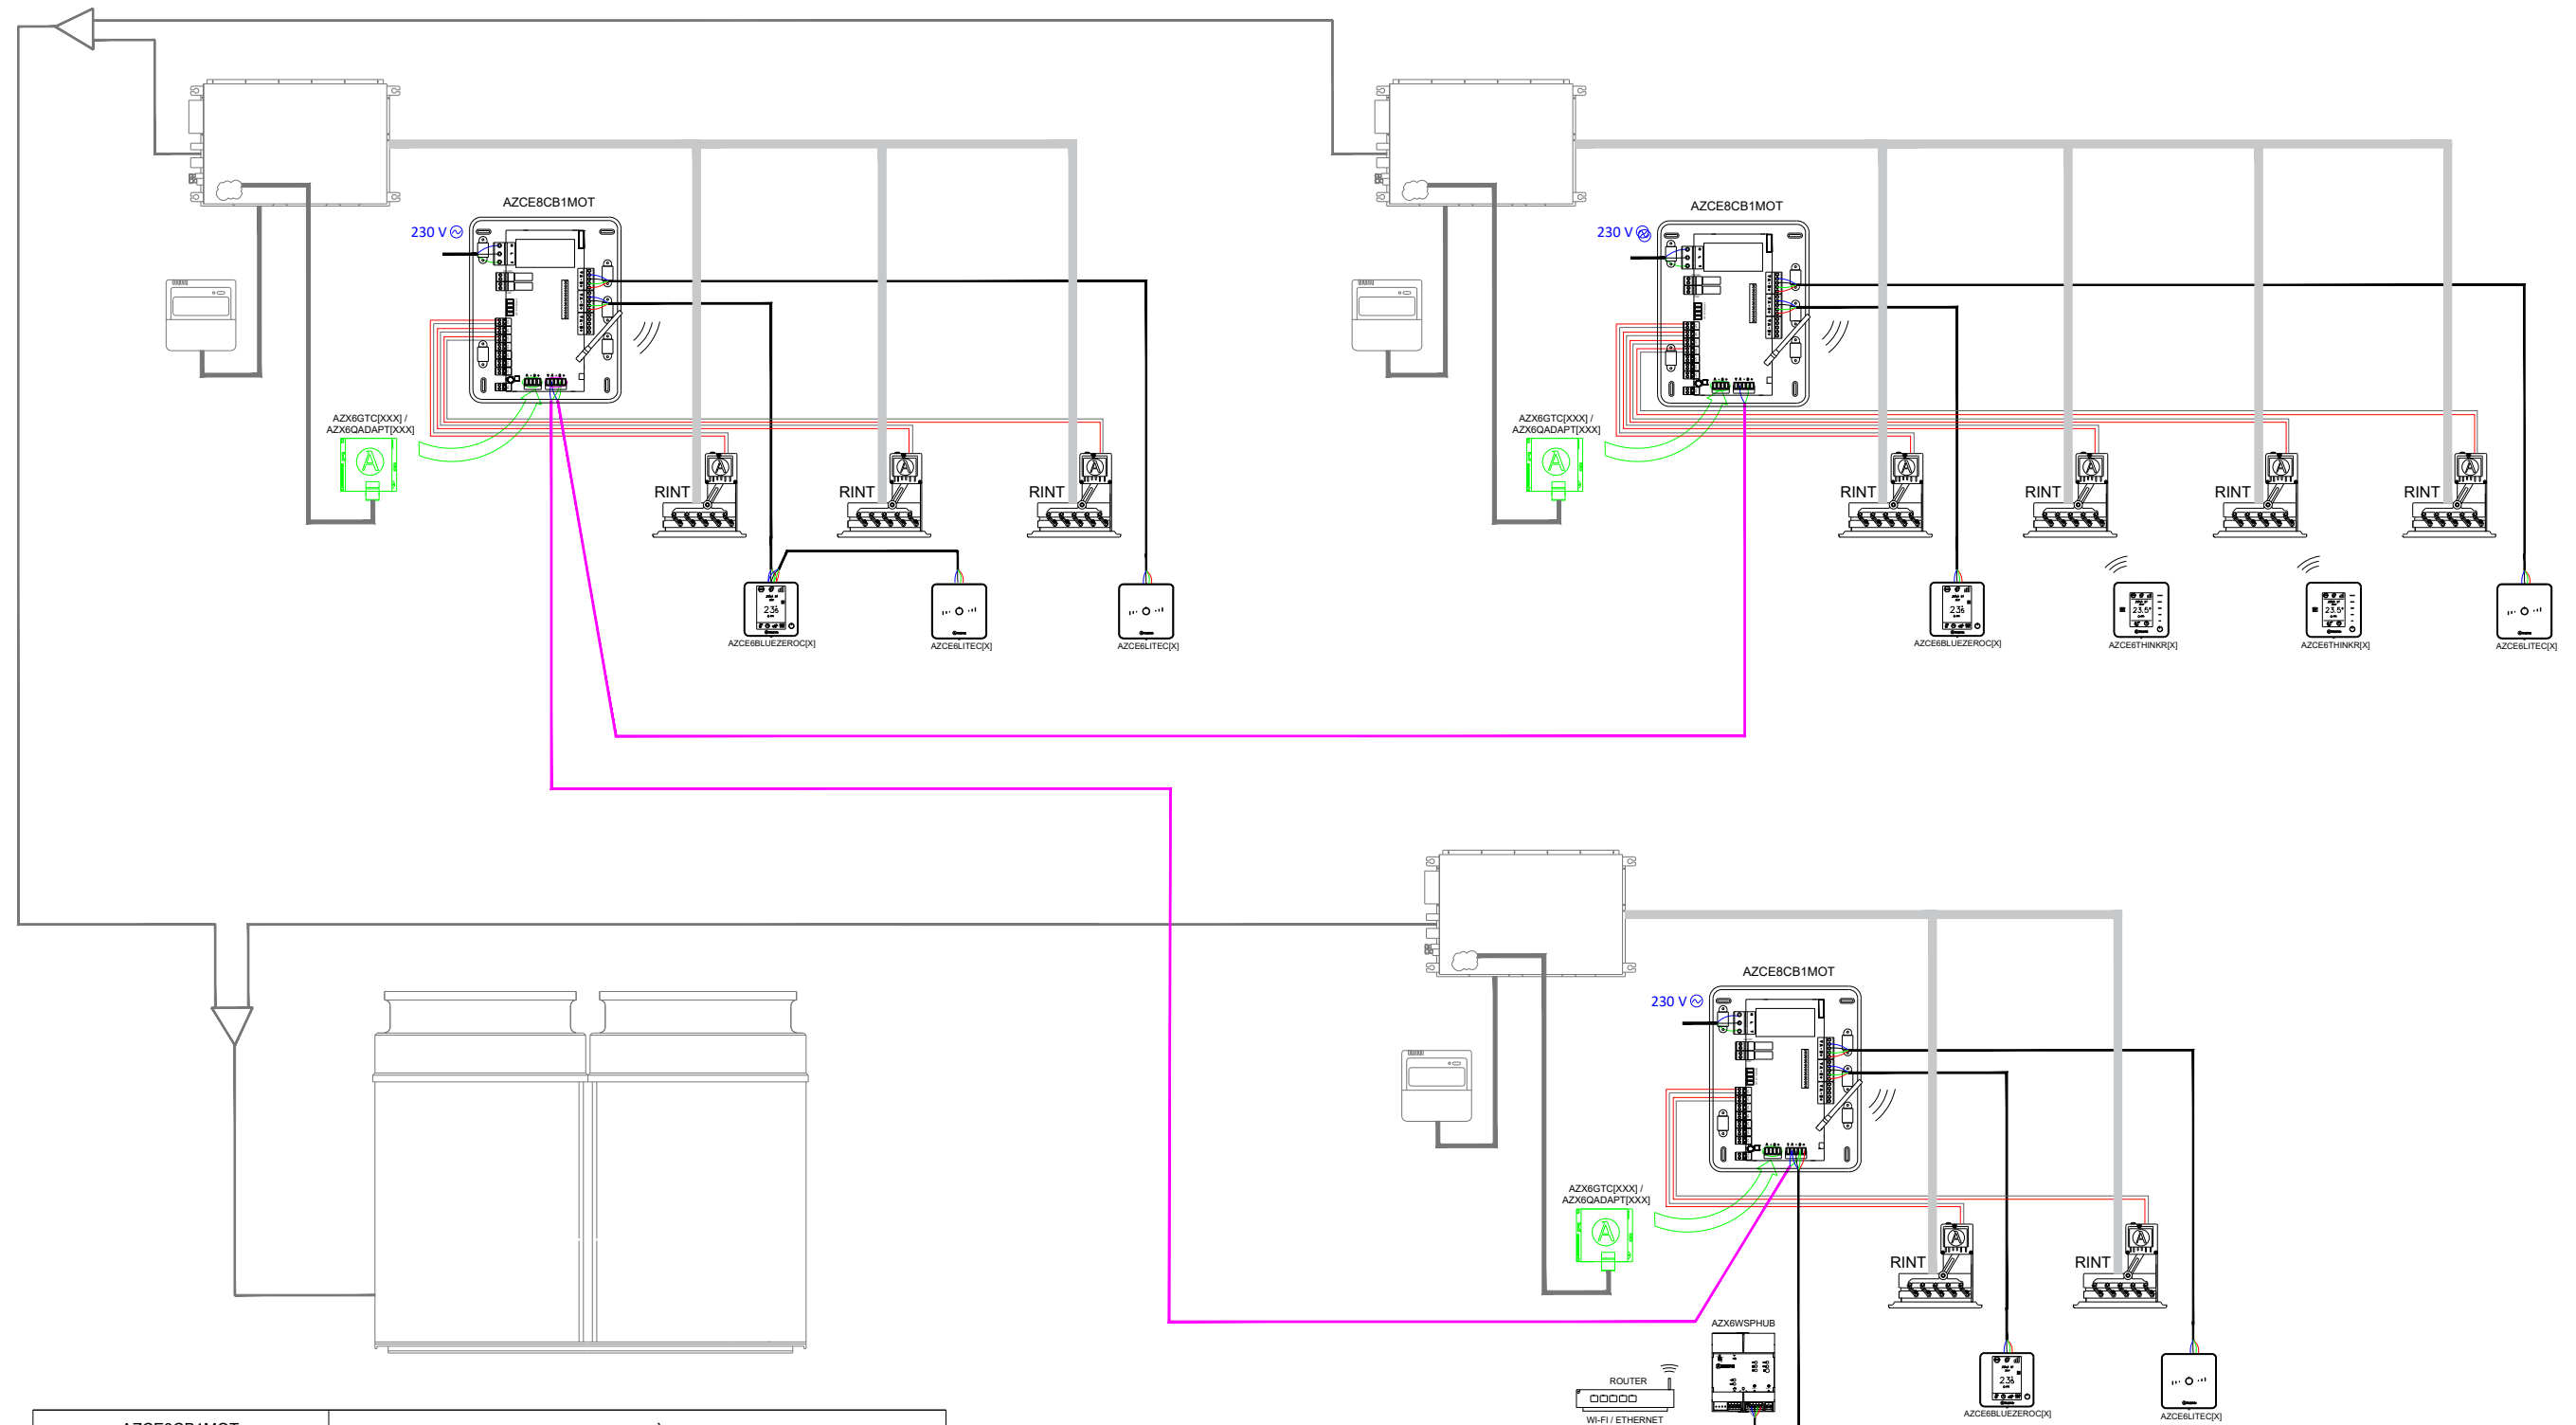

UNIDADE VRF DE CONDUTAS ZONIFICADAS ATÉ 8 ZONAS POR SISTEMA

AZCE8CB1MOT	CENTRAL DO SISTEMA AIRZONE FLEXA 3.0
AZCE6BLUEZEROC[X]	TERMOSTATO BLUEFACE ZERO [COR] AIRZONE
AZCE6THINK[R][X]	TERMOSTATO [RADIO] THINK [COR] AIRZONE
AZCE6LITE[C/R][X]	TERMOSTATO [CABO/RADIO] LITE [COR] AIRZONE
AZX6WSPHUB	WEBSERVER HUB AIRZONE CLOUD DUAL
AZX6GTC[XXX] / AZX6QADAPT[XXX]	GATEWAY CONTROLADOR AIRZONE [MARCA]
RINT[XXXXXX][X]KMRE	GRELHA INTELIGENTE TRIPLA AIRZONE [TAMANHO] [COR]

ZONED VRF UNITS-UP TO 8 ZONES PER SYSTEM

AZCE8CB1MOT	AIRZONE FLEXA 3.0 MAIN CONTROL BOARD
AZCE6BLUEZEROC[X]	AIRZONE BLUEFACE ZERO [COLOUR] THERMOSTAT
AZCE6THINK[R][X]	AIRZONE THINK [COLOUR] THERMOSTAT [WIRELESS]
AZCE6LITE[C/R][X]	AIRZONE LITE [COLOUR] THERMOSTAT [WIRED/WIRELESS]
AZX6WSPHUB	WEBSERVER HUB AIRZONE CLOUD DUAL
AZX6GTC[XXX] / AZX6QADAPT[XXX]	AIRZONE [MANUFACTURER] CONTROLLER GATEWAY
RINT[XXXXXX][X]KMRE	AIRZONE TRIPLE SMART GRILLE [SIZE] [COLOUR]

# UNITÉ GAINABLE DRV AVEC RÉGULATION MULTIZONE JUSQU'À 8 ZONES (INNOBUS PRO 6)

FR

AZCE8CB1MOT	PLATINE CENTRALE AIRZONE DU SYSTÈME INNOBUS PRO6
AZCE6BLUEZEROC[X]	THERMOSTAT [COLEUR] AIRZONE BLUEFACE ZERO
AZCE6THINK[R][X]	THERMOSTAT [COLEUR] AIRZONE THINK [RADIO]
AZCE6LITE[C/R][X]	THERMOSTAT [COLEUR] AIRZONE LITE [FILAIRE/RADIO]
AZX6WSPHUB	WEBSERVER HUB AIRZONE CLOUD DUAL
AZX6GT[XXX] / AZX6QADAPT[XXX]	PASSERELLE CONTROLEUR AIRZONE [MARQUE]
RINT[XXXXXX][X]KMRE	GRILLE INTELLIGENTE TRIPLE AIRZONE [TAILLE] [COLEUR]

PLAN SCHEMA D'INSTALLATION

PLAN 2/2

DESSINATEUR : DÉPARTEMENT PROJETS AIRZONE

DATE : 2023

TITRE : UNITÉ GAINABLE DRV AVEC RÉGULATION MULTIZONE JUSQU'À 8 ZONES

CONTACT: projets@airzonefrance.fr Téléphone: 01 82 88 51 49 www.airzonecontrol.com