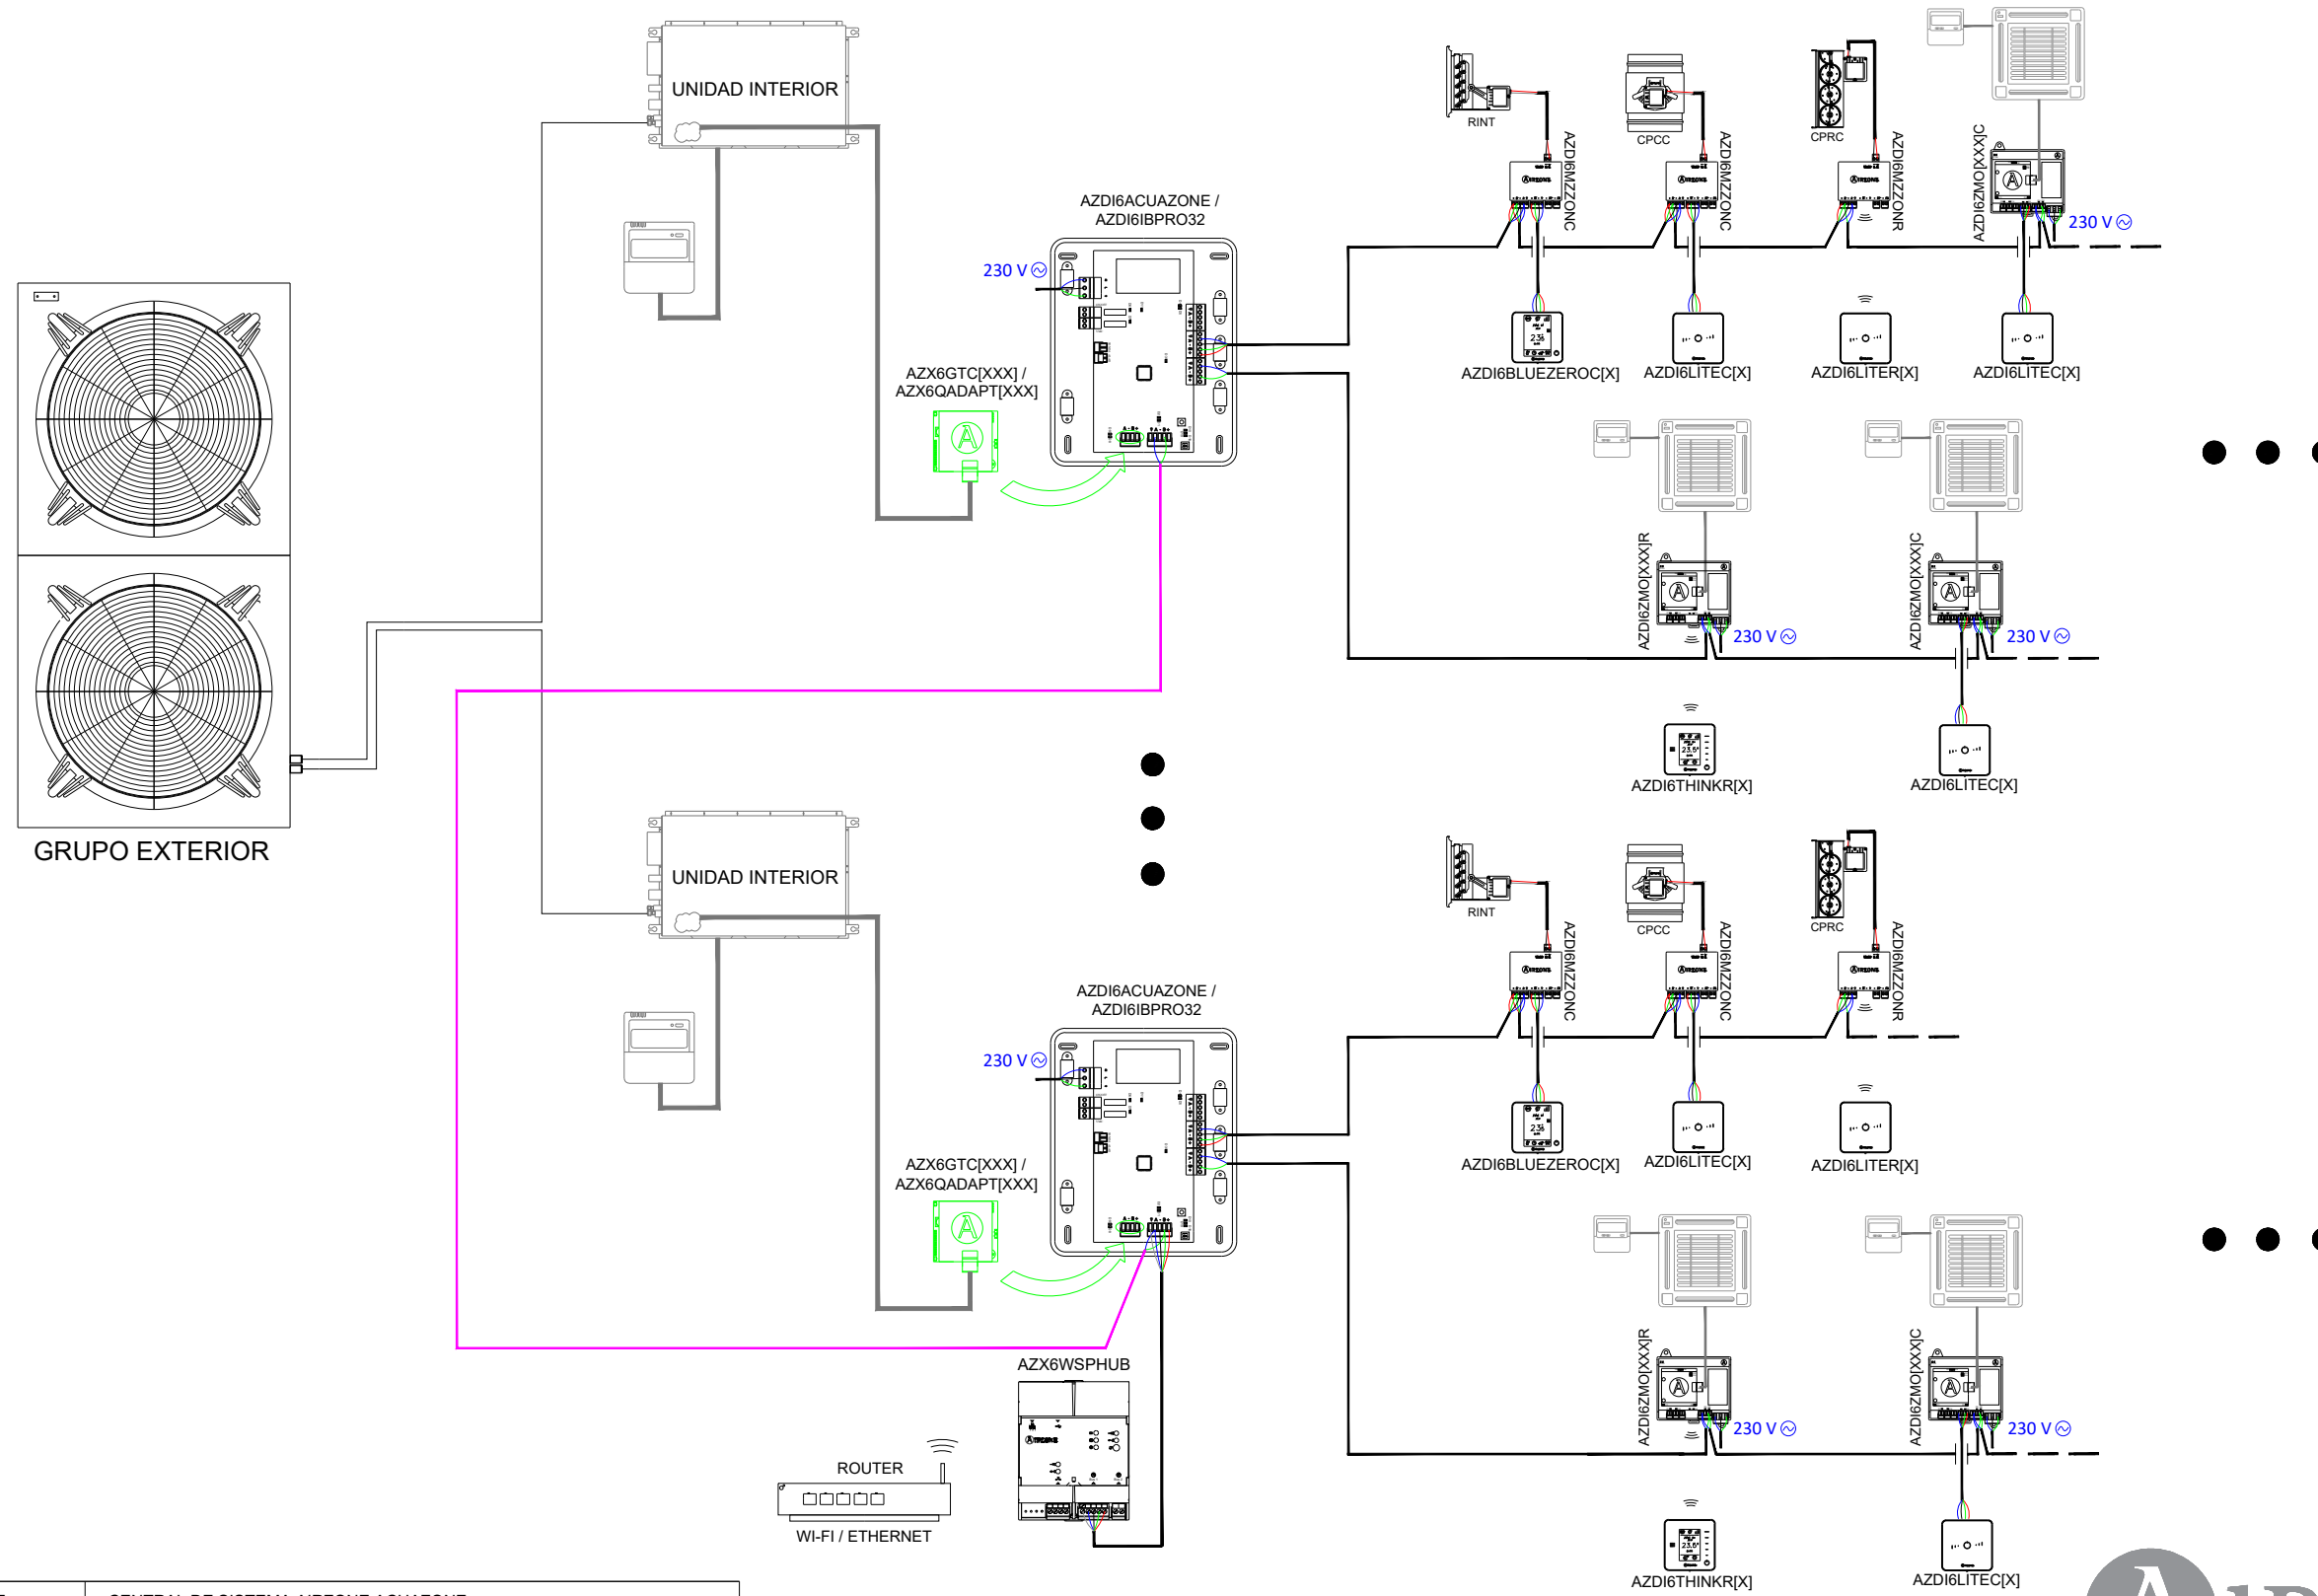

**AIRZONE**

# EQUIPOS VRF DE CONDUCTOS ZONIFICADO E INDIVIDUALES HASTA 32 ZONAS

ES

AZDI6ACUAZONE	CENTRAL DE SISTEMA AIRZONE ACUAZONE
AZDI6BLUEZEROC[X]	TERMOSTATO BLUEFACE ZERO [COLOR] AIRZONE
AZDI6THINK[R][X]	TERMOSTATO [RADIO] THINK [COLOR] AIRZONE
AZDI6LITE[C/R][X]	TERMOSTATO [CABLE/RADIO] LITE [COLOR] AIRZONE
AZDI6MZZON[C/R]	MÓDULO DE ZONA MOTOR [CABLE/RADIO] AIRZONE
AZX6WSPHUB	WEBSERVER HUB AIRZONE CLOUD DUAL
AZDI6ZMO[XXX][C/R]	MÓDULO DE ZONA [CABLE/RADIO] AIRZONE UNIDAD INDIVIDUAL [MARCA]
AZX6GTC[XXX] / AZX6QADAPT[XXX]	PASARELA CONTROLADOR AIRZONE [MARCA]

UNIDADES VRF DE CONDUTAS ZONIFICADAS E INDIVIDUAIS ATÉ 32 ZONAS

AZDI6ACUAZONE	CENTRAL DO SISTEMA AIRZONE ACUAZONE
AZDI6BLUEZEROC[X]	TERMOSTATO BLUEFACE ZERO [COR] AIRZONE
AZDI6THINK[R][X]	TERMOSTATO [RADIO] THINK [COR] AIRZONE
AZDI6LITE[C/R][X]	TERMOSTATO [CABO/RADIO] LITE [COR] AIRZONE
AZDI6MZZON[C/R]	MÓDULO DE ZONA MOTOR [CABO/RADIO] AIRZONE
AZX6WSPHUB	WEBSERVER HUB AIRZONE CLOUD DUAL
AZX6GTC[XXX] / AZX6QADAPT[XXX]	GATEWAY CONTROLADOR AIRZONE [MARCA]
AZDI6ZMO[XXX][C/R]	MÓDULO UNIDADE INDIVIDUAL [CABO/RADIO] AIRZONE [MARCA]