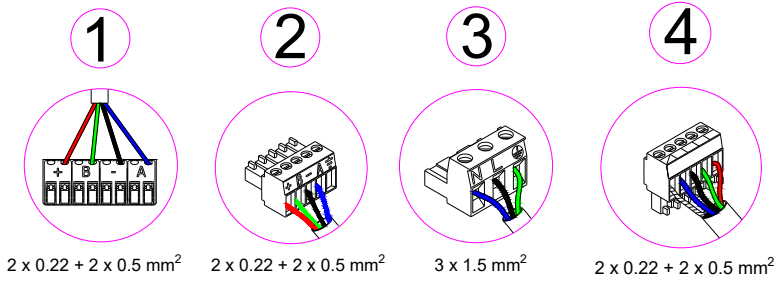

N Neutro | Neutral | Neutro | Neutre | Neutro
L Fase | Phase | Fase | Phase | Fase
Tierra | Ground | Terra | Terre | Terra