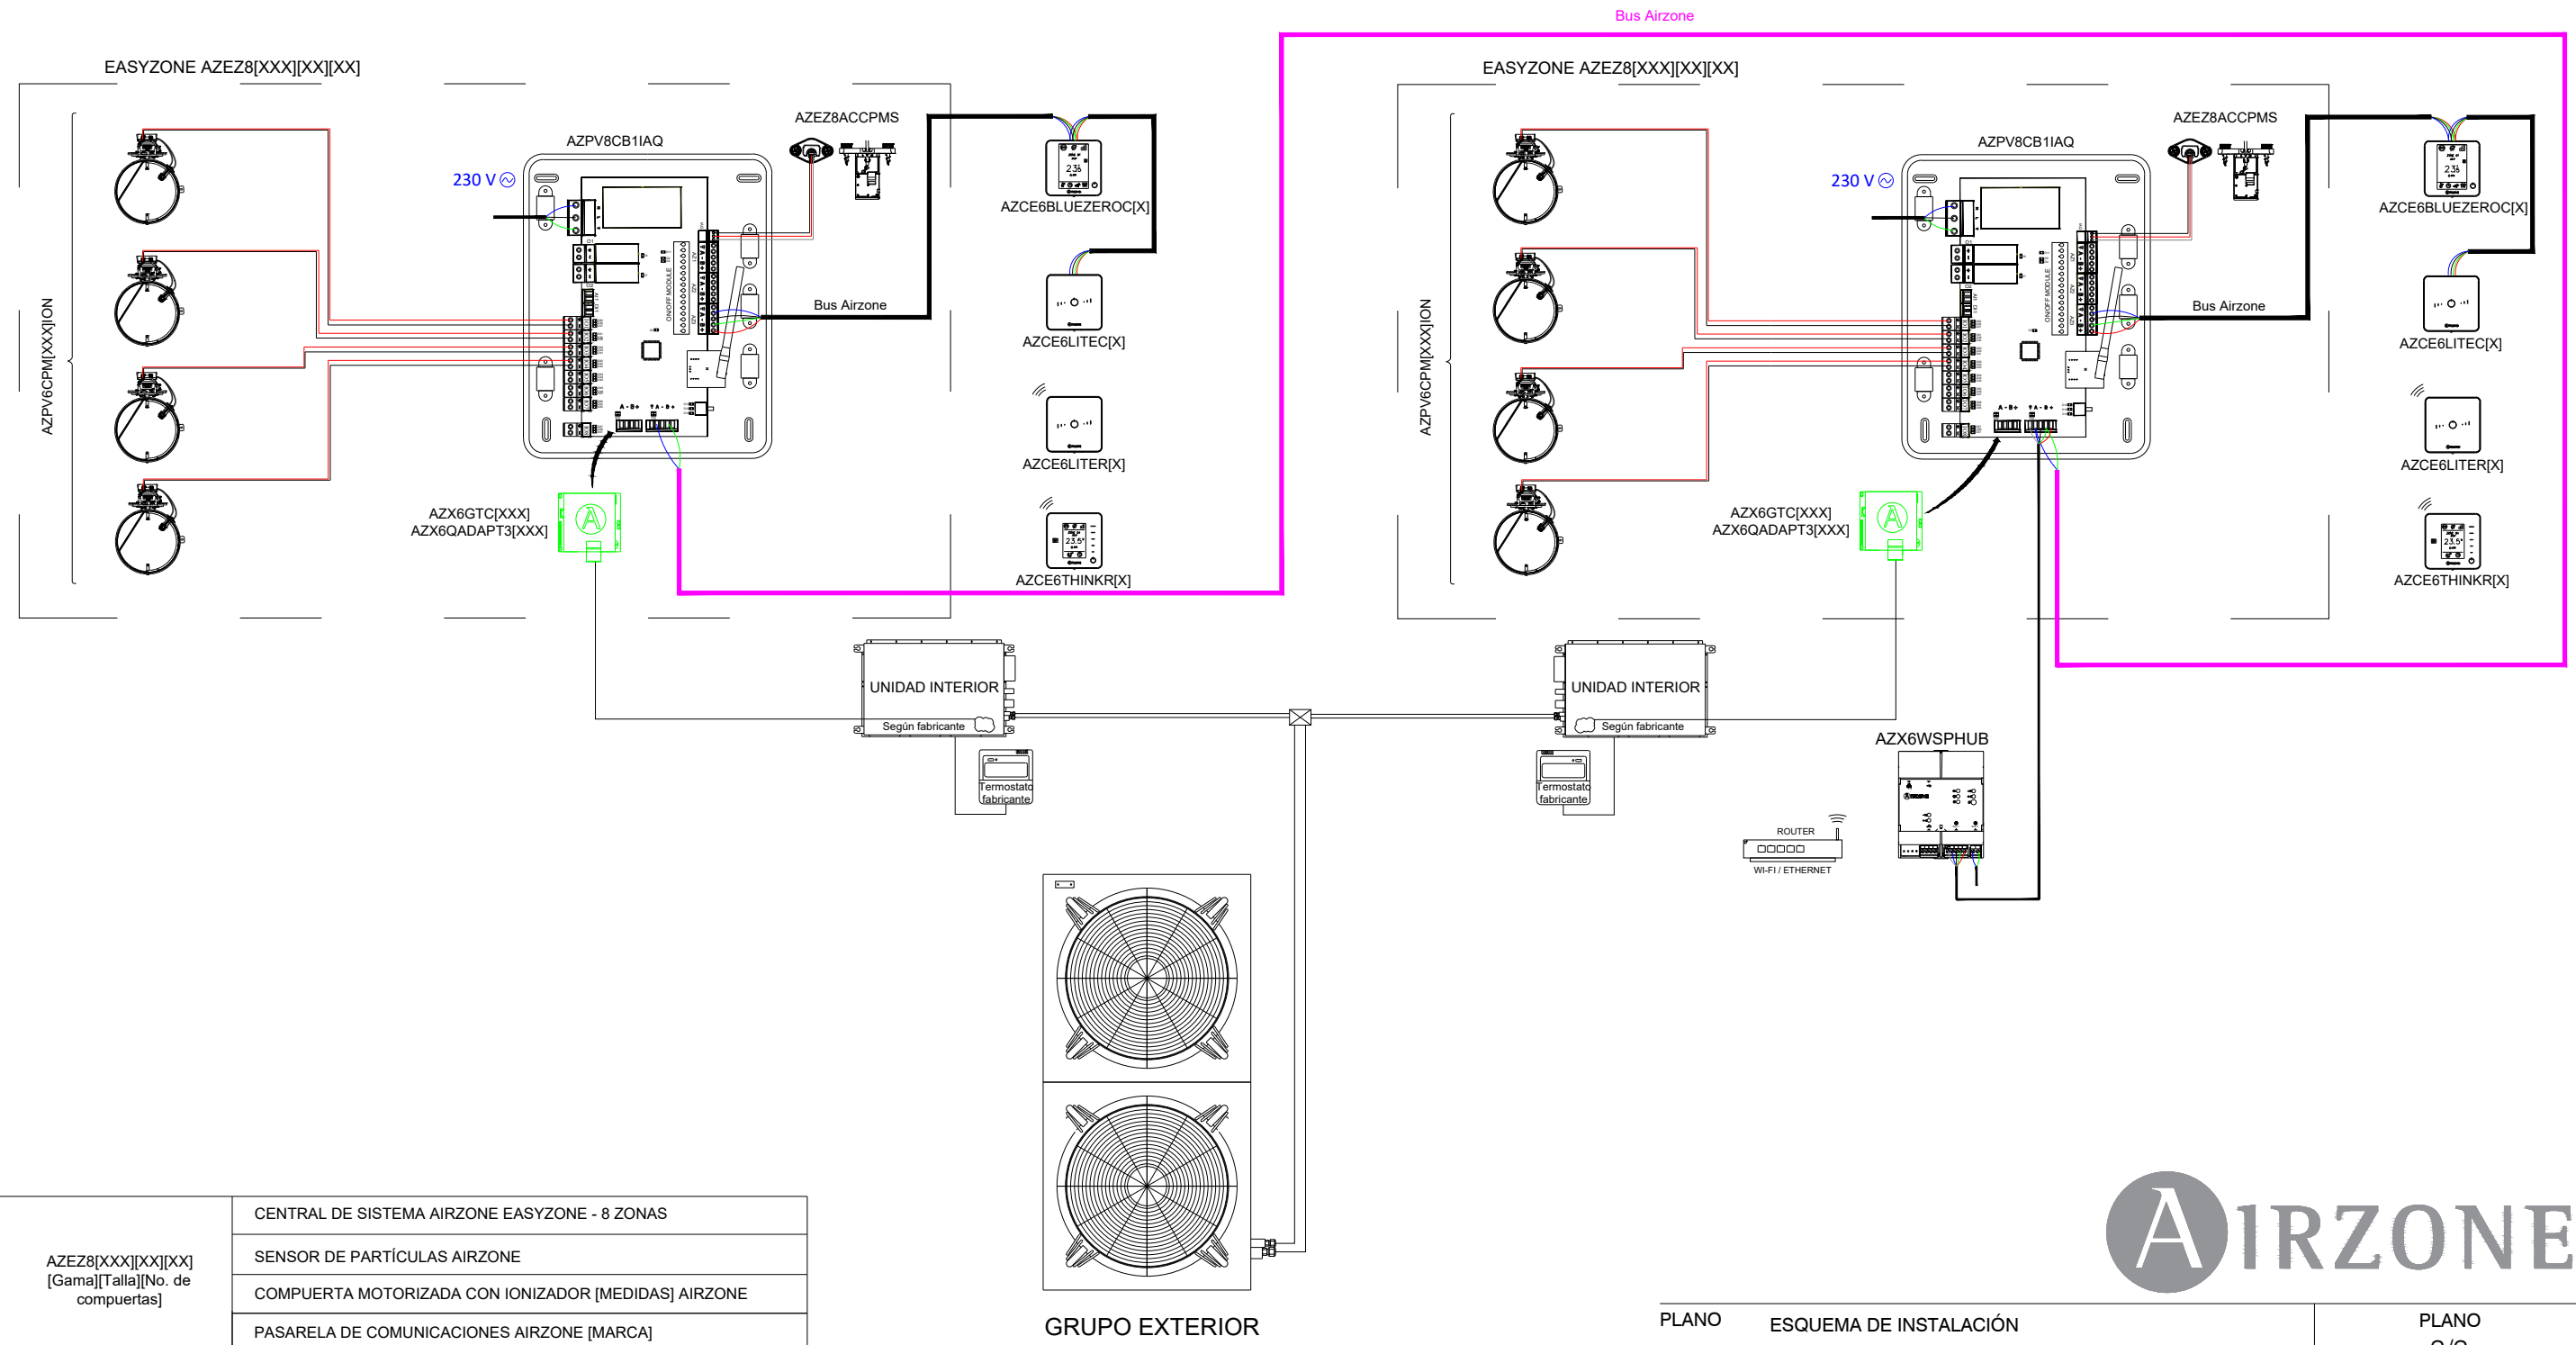

EQUIPO VRF DE CONDUCTOS ZONIFICADO PARA CONDUCTO FLEXIBLE HASTA 8 ZONAS

AZEZ8[XXX][XX][XX] [Gama][Talla][No. de puertas]	CENTRAL DE SISTEMA AIRZONE EASYZONE - 8 ZONAS
	SENSOR DE PARTÍCULAS AIRZONE
	COMPUERTA MOTORIZADA CON IONIZADOR [MEDIDAS] AIRZONE
	PASARELA DE COMUNICACIONES AIRZONE [MARCA]
AZCE6BLUEZEROC[X]	TERMOSTATO BLUEFACE ZERO [COLOR] AIRZONE
AZCE6THINKR[X]	TERMOSTATO RADIO THINK [COLOR] AIRZONE
AZCE6LITE[C/R][X]	TERMOSTATO RADIO LITE [COLOR] AIRZONE
AZX6WSPHUB	WEBSERVER HUB AIRZONE CLOUD DUAL

UNIDADE VRF DE CONDUTAS ZONIFICADA PARA CONDOTA FLEXÍVEL ATÉ 8 ZONAS

AEZ8[XXX][XX][XX] [Gama][Tamanho][No. de registos]	CENTRAL DO SISTEMA AIRZONE EASYZONE - 8 ZONAS
	SENSOR DE PARTÍCULAS AIRZONE
	REGISTO MOTORIZADO COM IONIZADOR [MEDIDAS] AIRZONE
	GATEWAY DE COMUNICAÇÕES AIRZONE [MARCA]
AZCE6BLUEZEROC[X]	TERMOSTATO BLUEFACE ZERO [COLOR] AIRZONE
AZCE6THINKR[X]	TERMOSTATO RADIO THINK [COR] AIRZONE
AZCE6LITEC[R/X]	TERMOSTATO [CABO/RADIO] LITE [COR] AIRZONE
AZX6WSPHUB	WEBSERVER HUB AIRZONE CLOUD DUAL