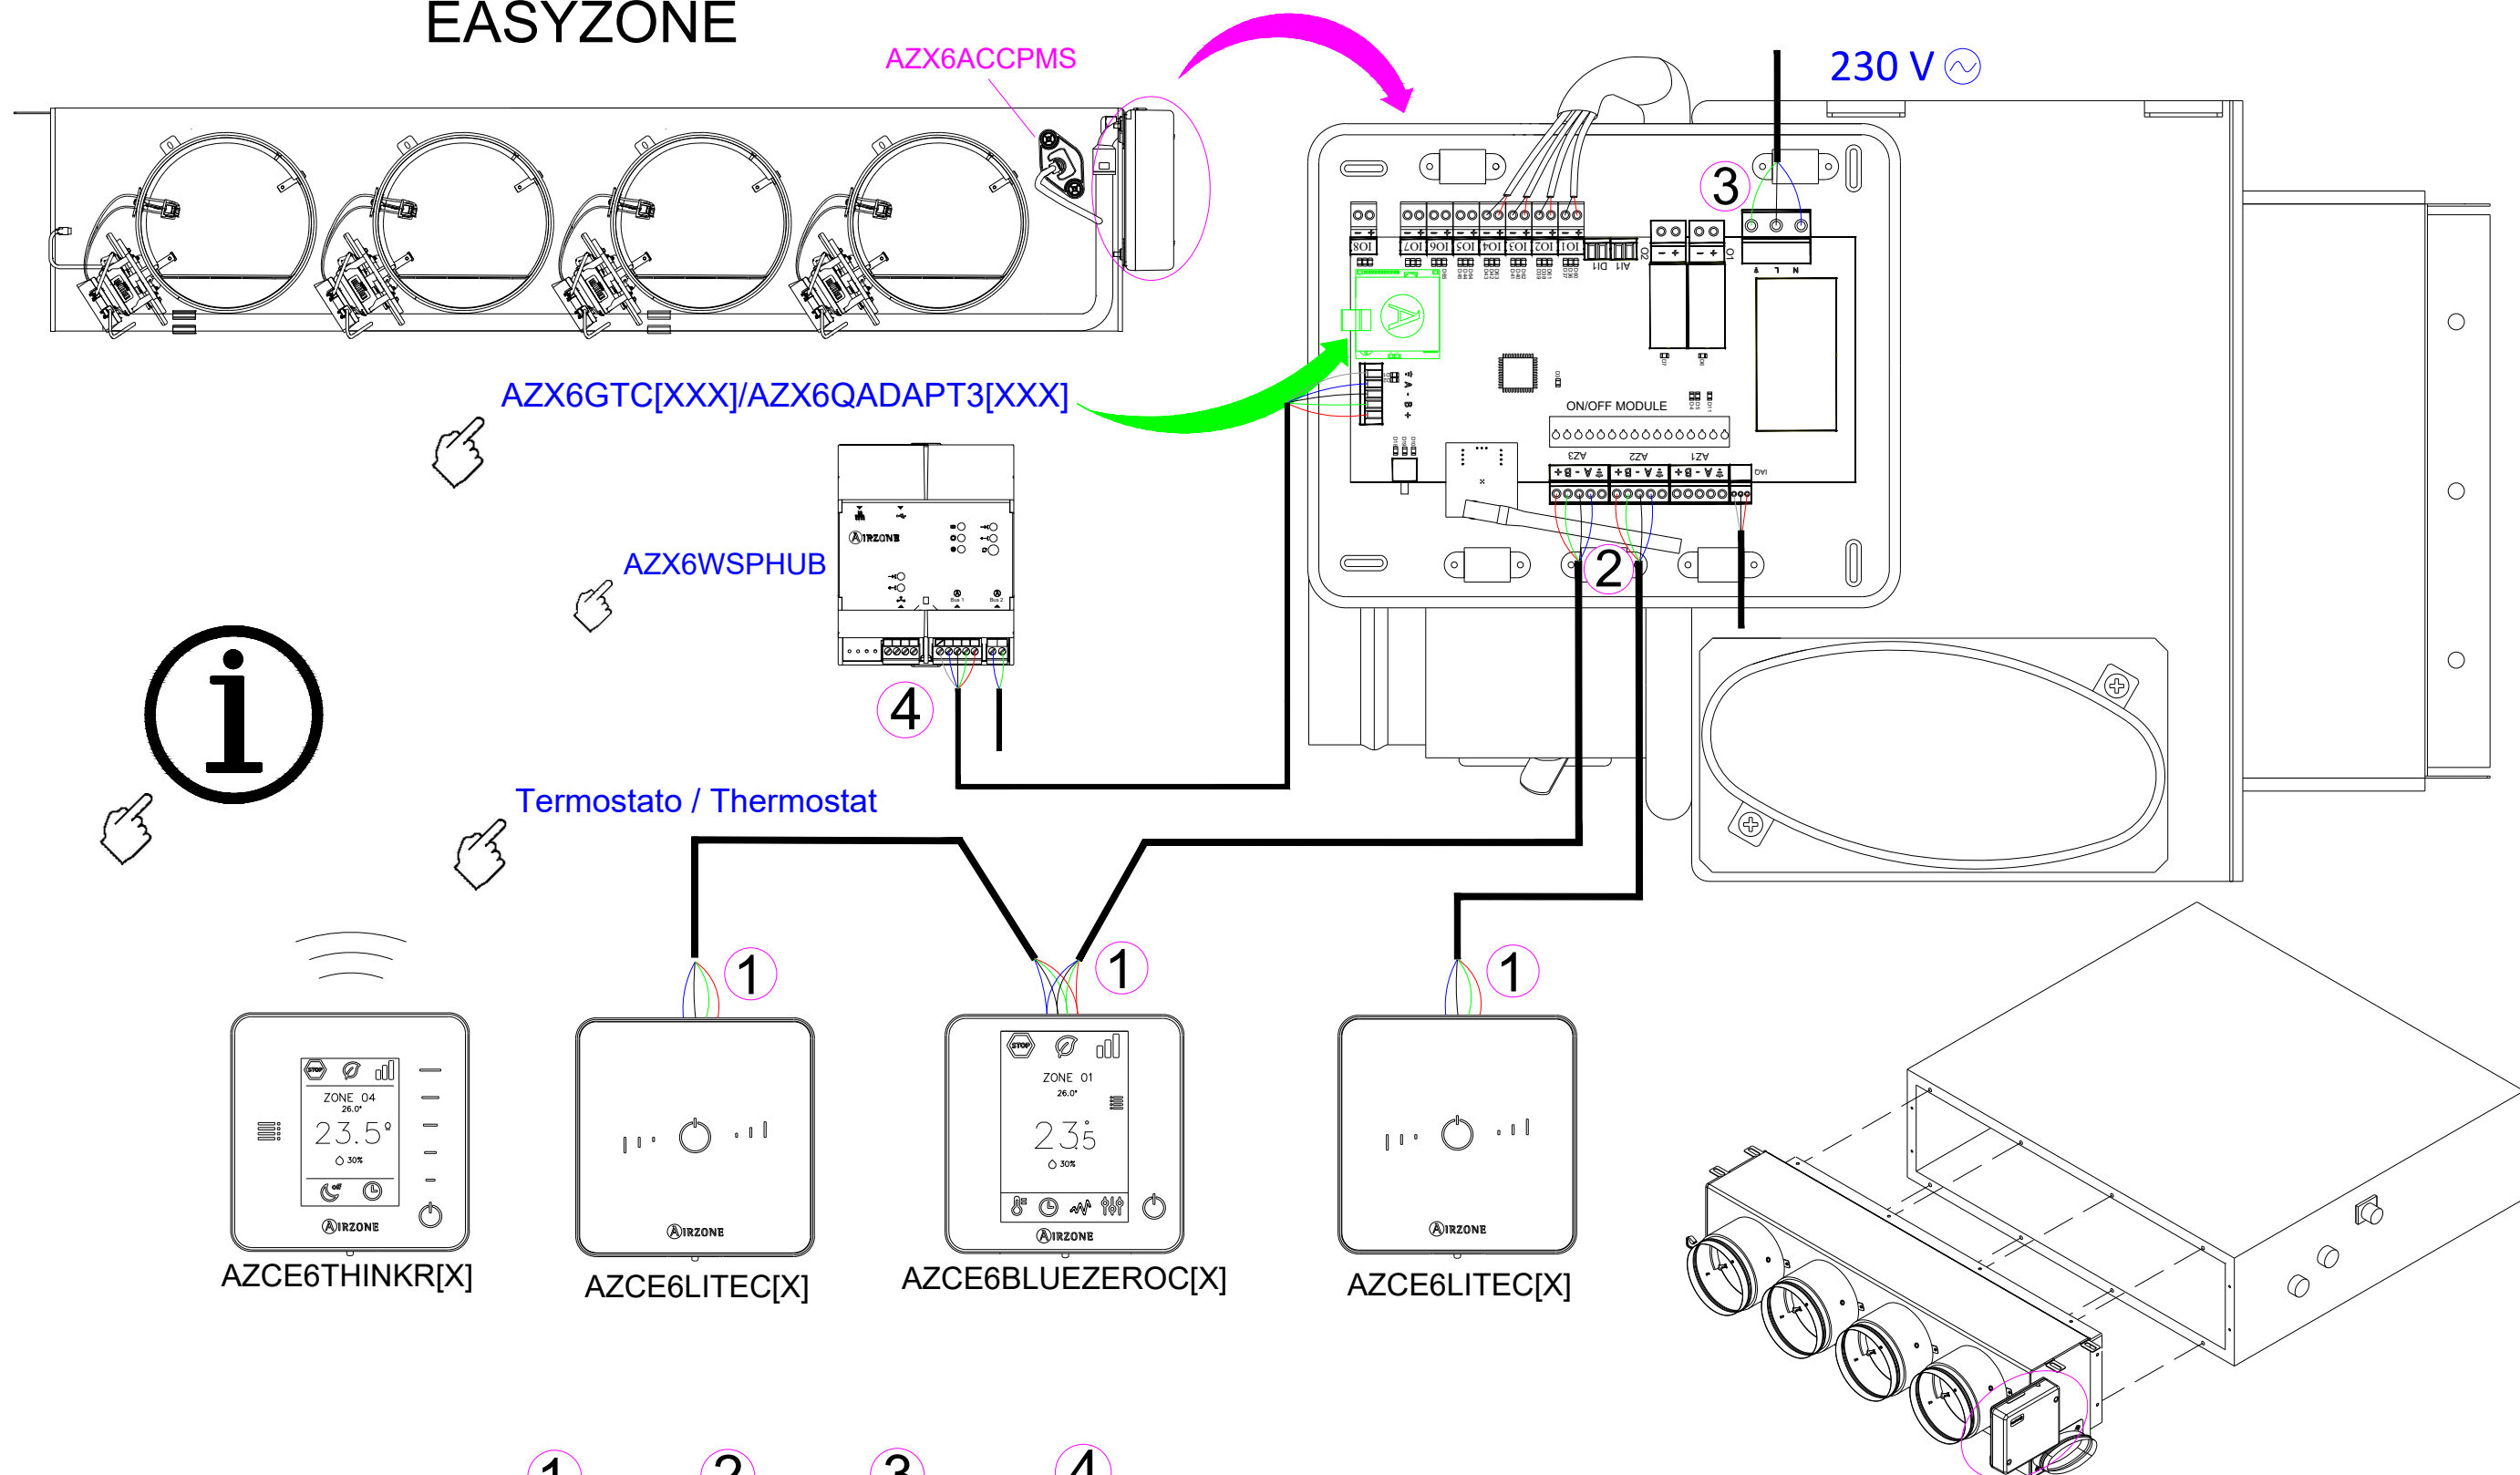

EASYZONE

A Azul | Blue | Azul | Bleu | Blu
= Negro | Black | Negro | Noir | Nero
B Verde | Green | Verde | Vert | Verde
+ Rojo | Red | Vermelho | Rouge | Rosso