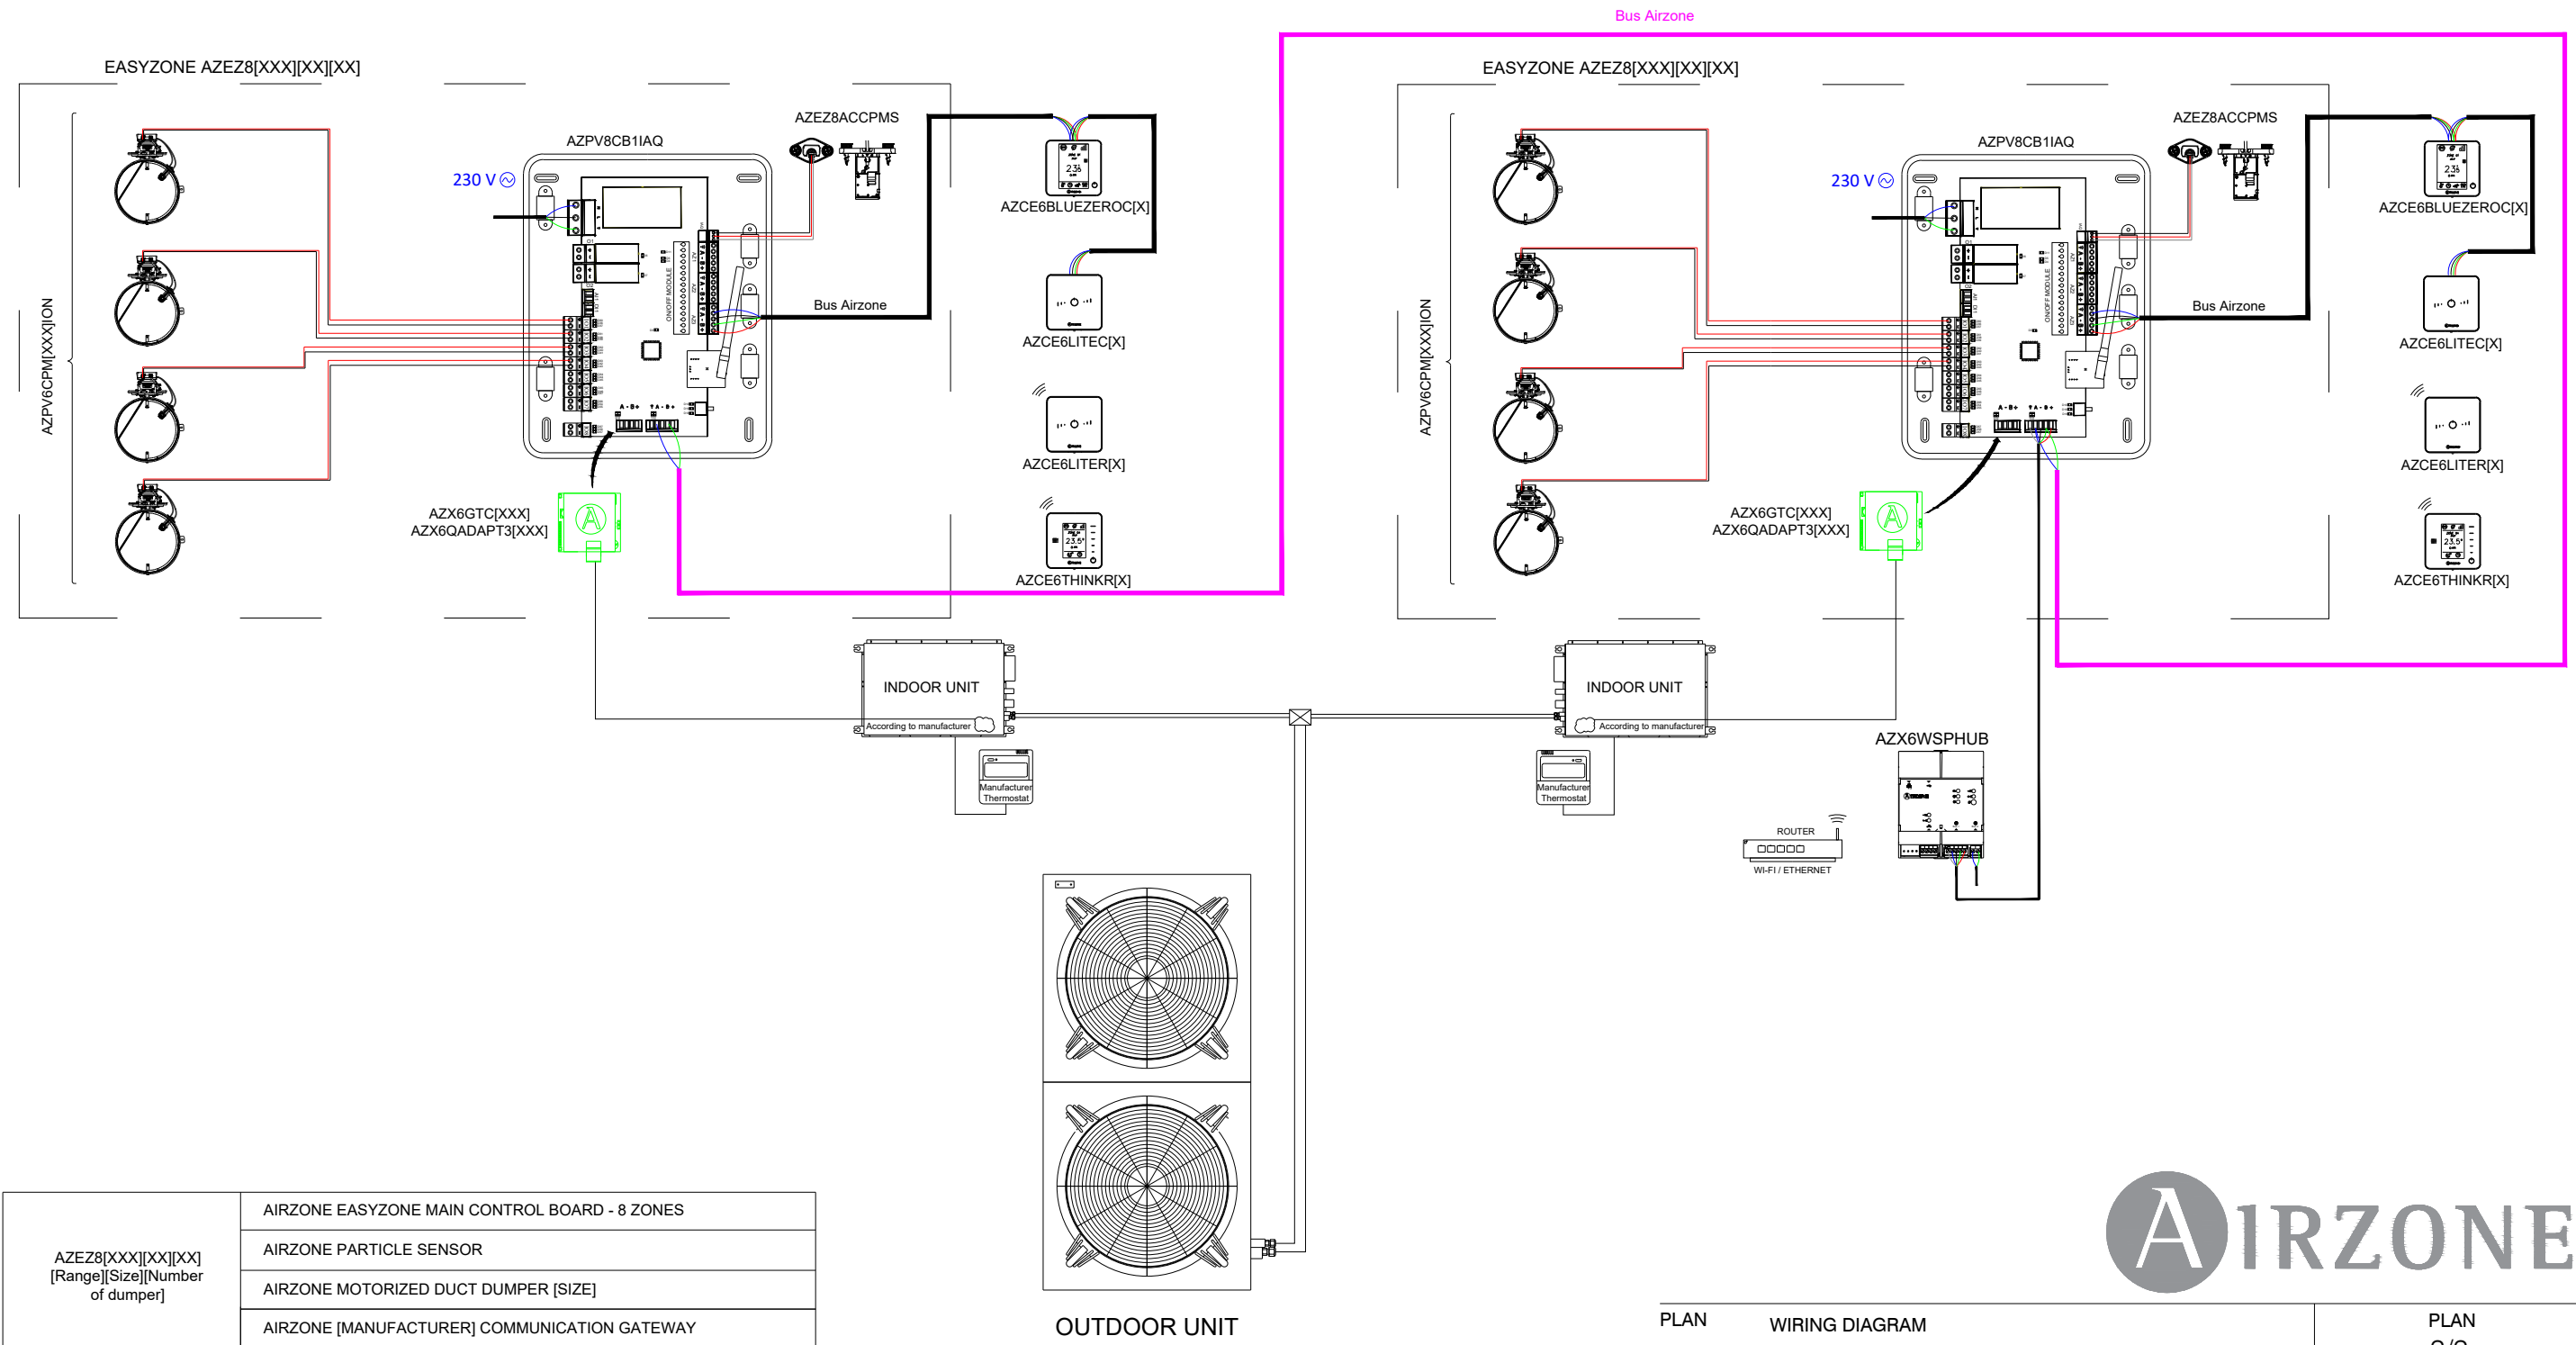

INSTALLAZIONE A VRF CON PLENUM MOTORIZZATO FINO A 8 ZONE

AZEZ8[XXX][XX][XX] [Gamma][Taglia][No. di serrande]	SCHEDA CENTRALE EASYZONE - 8 ZONAS
	SENSORE DI PARTICELLE AIRZONE
	SERRANDA MOTORIZZATA CON IONIZZATORE [TAGLIA] AIRZONE
	INTERFACCIA DI COMUNICAZIONE AIRZONE [MARCHIO]
AZCE6BLUEZEROC[X]	TERMOSTATO BLUEFACE ZERO [COLORE] AIRZONE
AZCE6THINKR[X]	TERMOSTATO THINK RADIO [COLORE] AIRZONE
AZCE6LITEC[R][X]	TERMOSTATO [CAVO/RADIO] LITE [COLORE] AIRZONE
AZX6WSPHUB	WEBSERVER HUB AIRZONE CLOUD DUAL

PIANO SCHEMA D'INSTALLAZIONE

PIANO
2/2

DISEGNATO DA : UFFICIO PROGETTI ALTRA CORPORACIÓN

DATA : 2023

TITOLO : INSTALLAZIONE VRF CON PLENUM MOTORIZZATO FINO A 8 ZONE

CONTATTO: progetti@airzoneitalia.it Telefono: 02568 14756 www.airzoneitalia.it

ZONED VRF UNIT FOR FLEXIBLE DUCT-UP TO 8 ZONES

AZEZ8[XXX][XX][XX] [Range][Size][Number of dumper]	AIRZONE EASYZONE MAIN CONTROL BOARD - 8 ZONES
	AIRZONE PARTICLE SENSOR
	AIRZONE MOTORIZED DUCT DUMPER [SIZE]
	AIRZONE [MANUFACTURER] COMMUNICATION GATEWAY
AZCE6BLUEZEROC[X]	AIRZONE BLUEFACE ZERO [COLOUR] THERMOSTAT
AZCE6THINKR[X]	AIRZONE THINK [COLOUR] WIRELESS THERMOSTAT
AZCE6LITE[C/R][X]	AIRZONE LITE [COLOUR] THERMOSTAT [WIRED/WIRELESS]
AZX6WSPHUB	AIRZONE HUB WEBSERVER CLOUD DUAL

PLAN WIRING DIAGRAM

PLAN 2/2

DEVELOPER: PROJECT DEPARTMENT AIRZONE

DATE : 2023

FILE : ZONED VRF UNIT FOR FLEXIBLE DUCT-UP TO 8 ZONES

CONTACT: projects@airzonecontrol.com Phone: 900 400 445 www.airzonecontrol.com