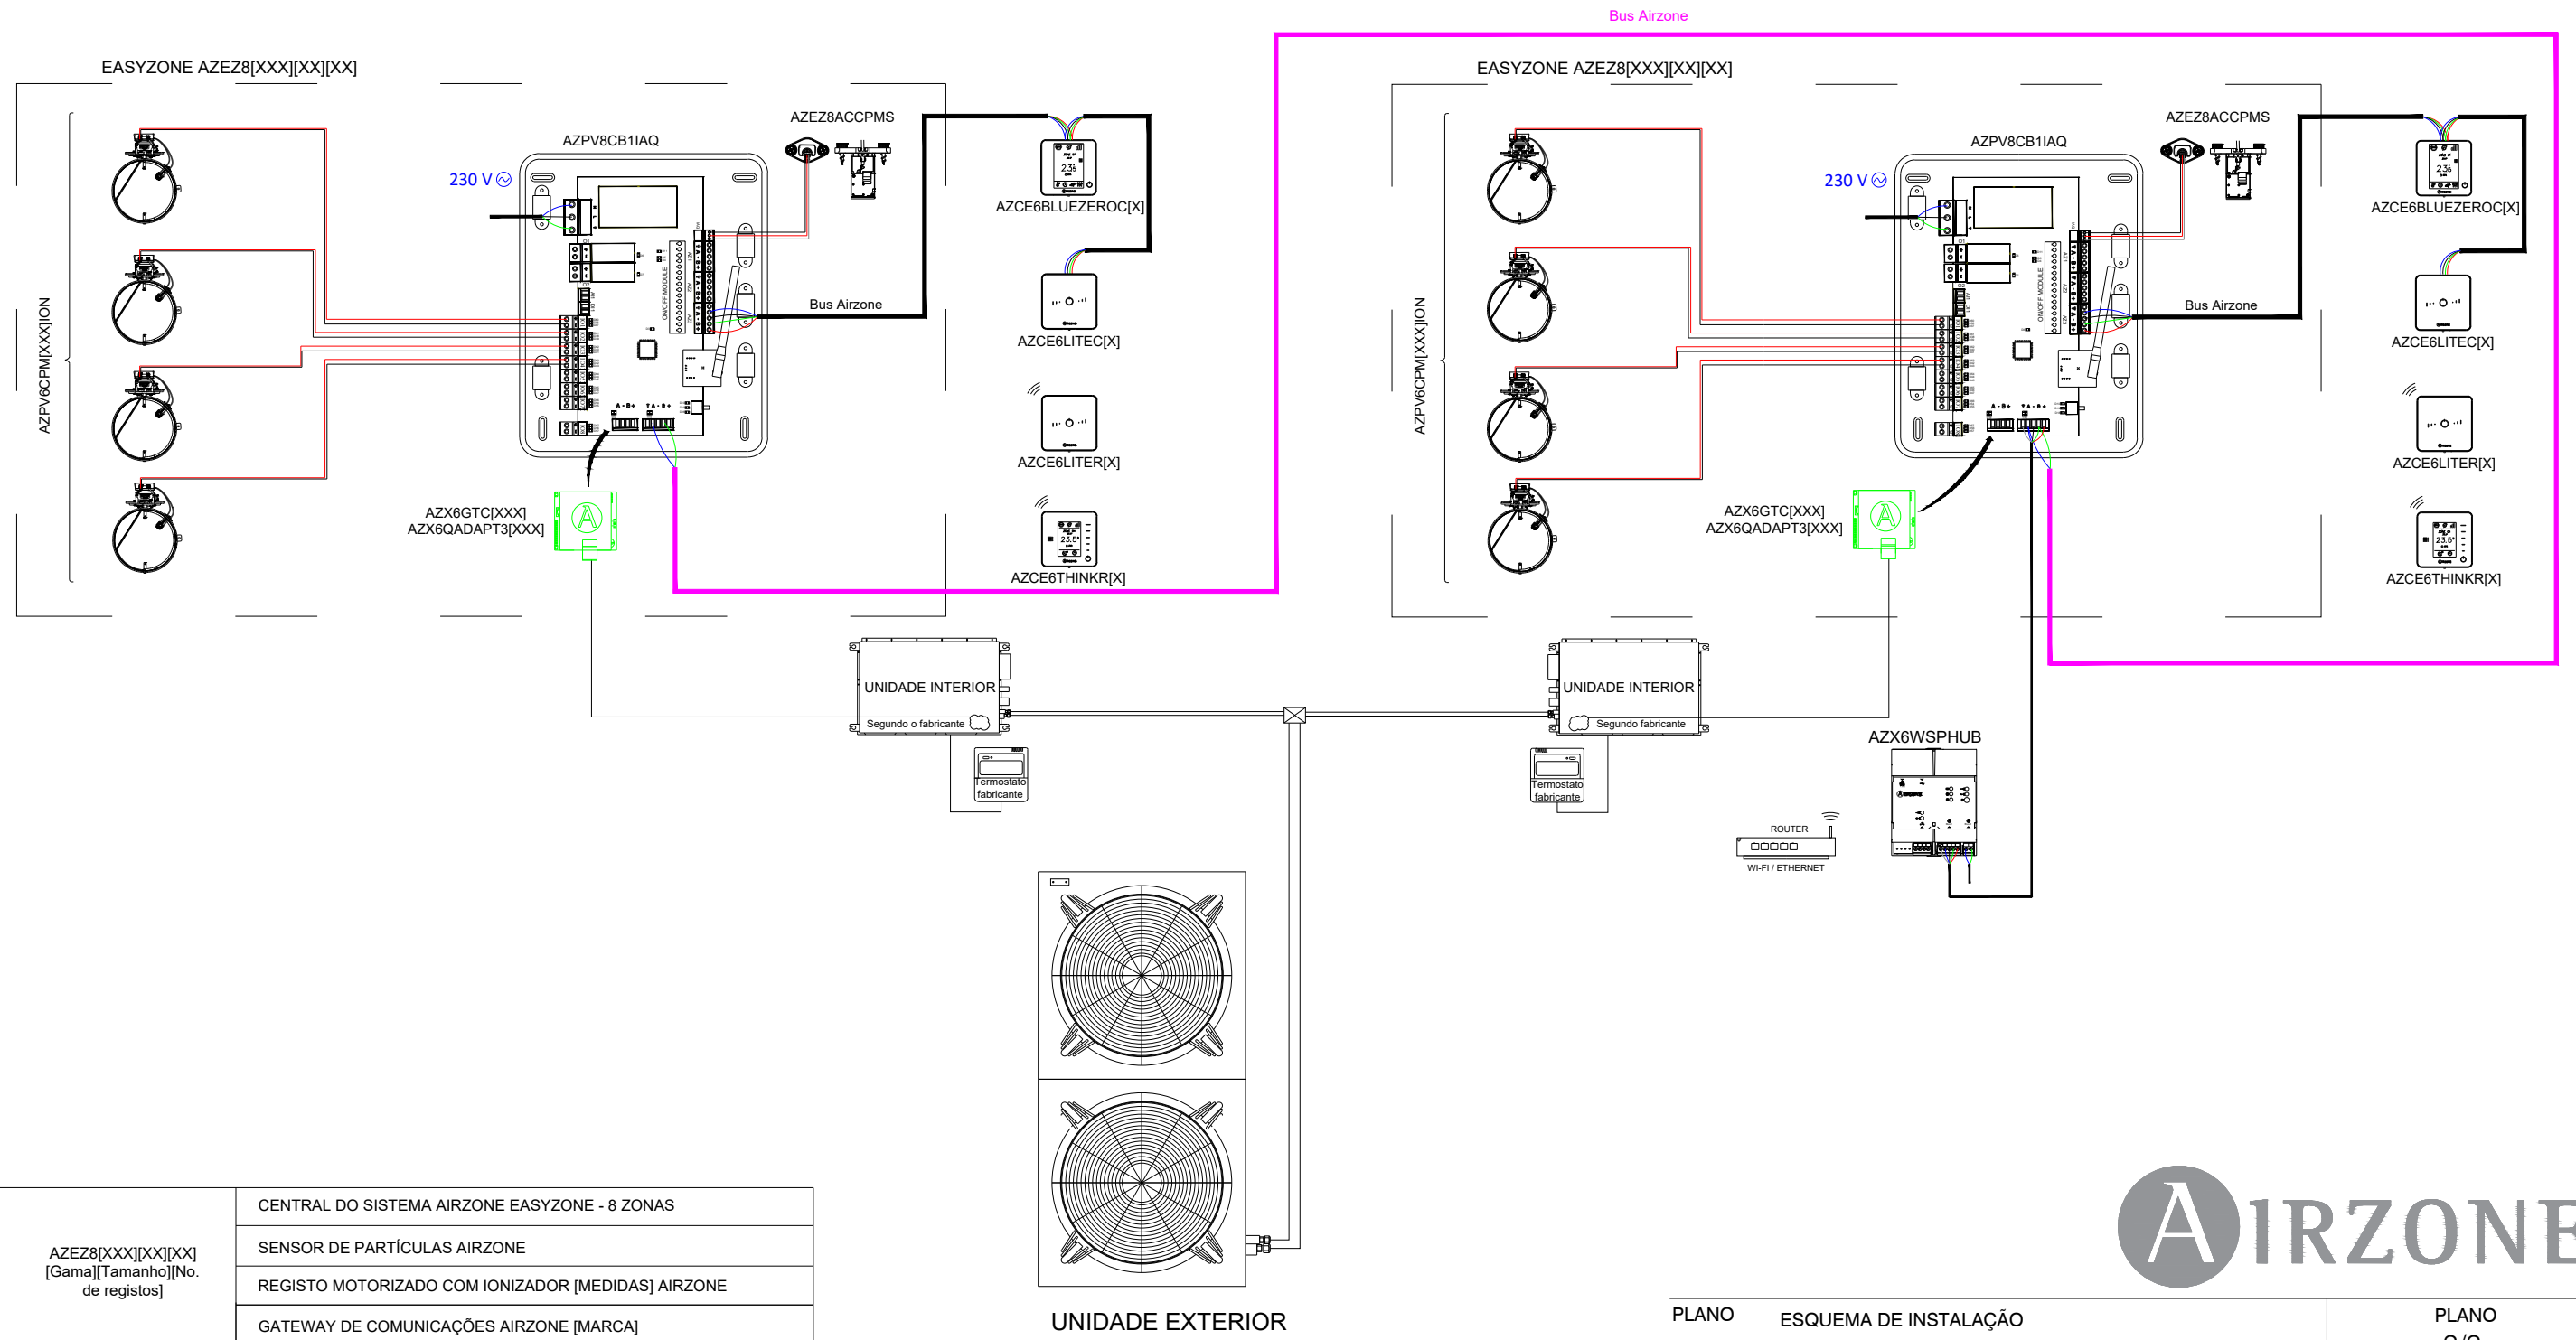

EQUIPO VRF DE CONDUCTOS ZONIFICADO PARA CONDUCTO FLEXIBLE HASTA 8 ZONAS

AZEZ8[XXX][XX][XX] [Gama][Talla][No. de puertas]	CENTRAL DE SISTEMA AIRZONE EASYZONE - 8 ZONAS
	SENSOR DE PARTÍCULAS AIRZONE
	COMPUERTA MOTORIZADA CON IONIZADOR [MEDIDAS] AIRZONE
	PASARELA DE COMUNICACIONES AIRZONE [MARCA]
AZCE6BLUEZEROC[X]	TERMOSTATO BLUEFACE ZERO [COLOR] AIRZONE
AZCE6THINKR[X]	TERMOSTATO RADIO THINK [COLOR] AIRZONE
AZCE6LITE[C/R][X]	TERMOSTATO RADIO LITE [COLOR] AIRZONE
AZX6WSPHUB	WEBSERVER HUB AIRZONE CLOUD DUAL

UNIDADE VRF DE CONDUTAS ZONIFICADA PARA CONDOTA FLEXÍVEL ATÉ 8 ZONAS

AEZ8[XXX][XX][XX] [Gama][Tamanho][No. de registos]	CENTRAL DO SISTEMA AIRZONE EASYZONE - 8 ZONAS
	SENSOR DE PARTÍCULAS AIRZONE
	REGISTO MOTORIZADO COM IONIZADOR [MEDIDAS] AIRZONE
	GATEWAY DE COMUNICAÇÕES AIRZONE [MARCA]
AZCE6BLUEZEROC[X]	TERMOSTATO BLUEFACE ZERO [COLOR] AIRZONE
AZCE6THINKR[X]	TERMOSTATO RADIO THINK [COR] AIRZONE
AZCE6LITEC[R/X]	TERMOSTATO [CABO/RADIO] LITE [COR] AIRZONE
AZX6WSPHUB	WEBSERVER HUB AIRZONE CLOUD DUAL