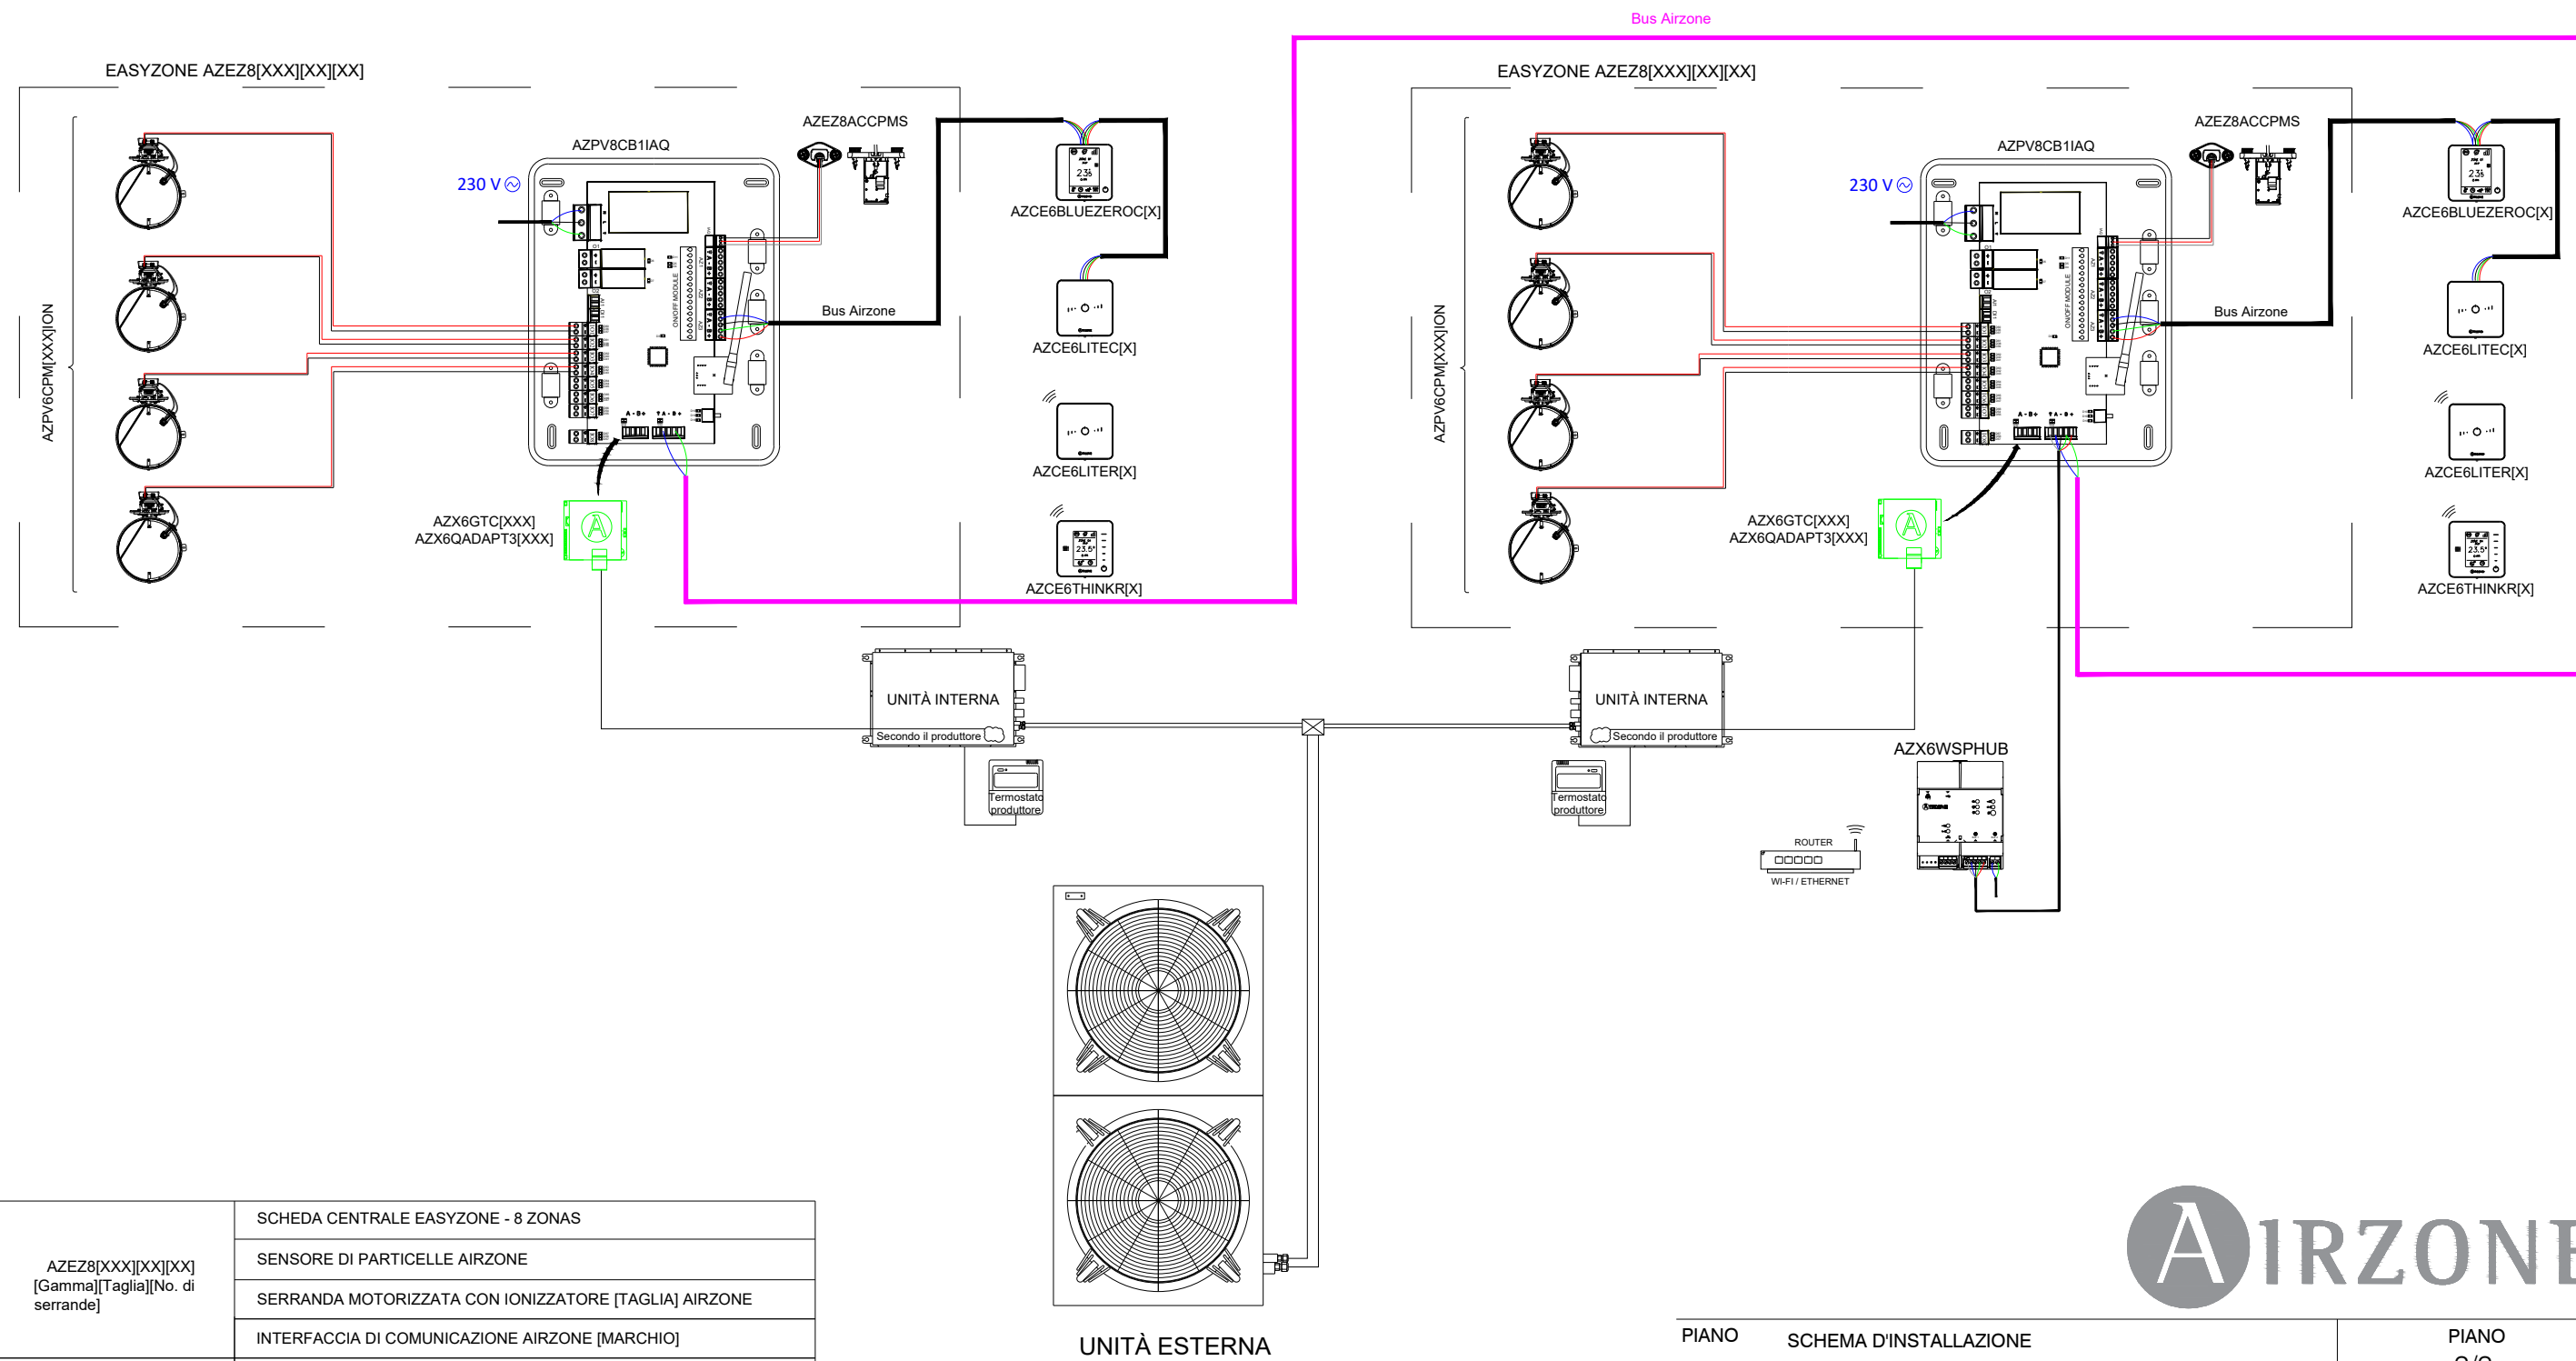

UNIDADE VRF DE CONDUTAS ZONIFICADA PARA CONDOTA FLEXÍVEL ATÉ 8 ZONAS

AEZ8[XXX][XX][XX] [Gama][Tamanho][No. de registos]	CENTRAL DO SISTEMA AIRZONE EASYZONE - 8 ZONAS
	SENSOR DE PARTÍCULAS AIRZONE
	REGISTO MOTORIZADO COM IONIZADOR [MEDIDAS] AIRZONE
	GATEWAY DE COMUNICAÇÕES AIRZONE [MARCA]
AZCE6BLUEZEROC[X]	TERMOSTATO BLUEFACE ZERO [COLOR] AIRZONE
AZCE6THINKR[X]	TERMOSTATO RADIO THINK [COR] AIRZONE
AZCE6LITEC[R/X]	TERMOSTATO [CABO/RADIO] LITE [COR] AIRZONE
AZX6WSPHUB	WEBSERVER HUB AIRZONE CLOUD DUAL

PLAN SCHEMA D'INSTALLATION PLAN 2/2

DESSINATEUR : DÉPARTEMENT PROJETS AIRZONE

DATE : 2023

TITRE : UNITÉS GAINABLE DRV AVEC PLENUM MOTORISÉ

CONTACT: Mail : projets@airzonefrance.fr Téléphone : 01 82 88 51 19 Page web : www.airzonecontrol.com

INSTALLAZIONE A VRF CON PLENUM MOTORIZZATO FINO A 8 ZONE

AZEZ8[XXX][XX][XX] [Gamma][Taglia][No. di serrande]	SCHEDA CENTRALE EASYZONE - 8 ZONAS
	SENSORE DI PARTICELLE AIRZONE
	SERRANDA MOTORIZZATA CON IONIZZATORE [TAGLIA] AIRZONE
	INTERFACCIA DI COMUNICAZIONE AIRZONE [MARCHIO]
AZCE6BLUEZEROC[X]	TERMOSTATO BLUEFACE ZERO [COLORE] AIRZONE
AZCE6THINKR[X]	TERMOSTATO THINK RADIO [COLORE] AIRZONE
AZCE6LITEC[R][X]	TERMOSTATO [CAVO/RADIO] LITE [COLORE] AIRZONE
AZX6WSPHUB	WEBSERVER HUB AIRZONE CLOUD DUAL