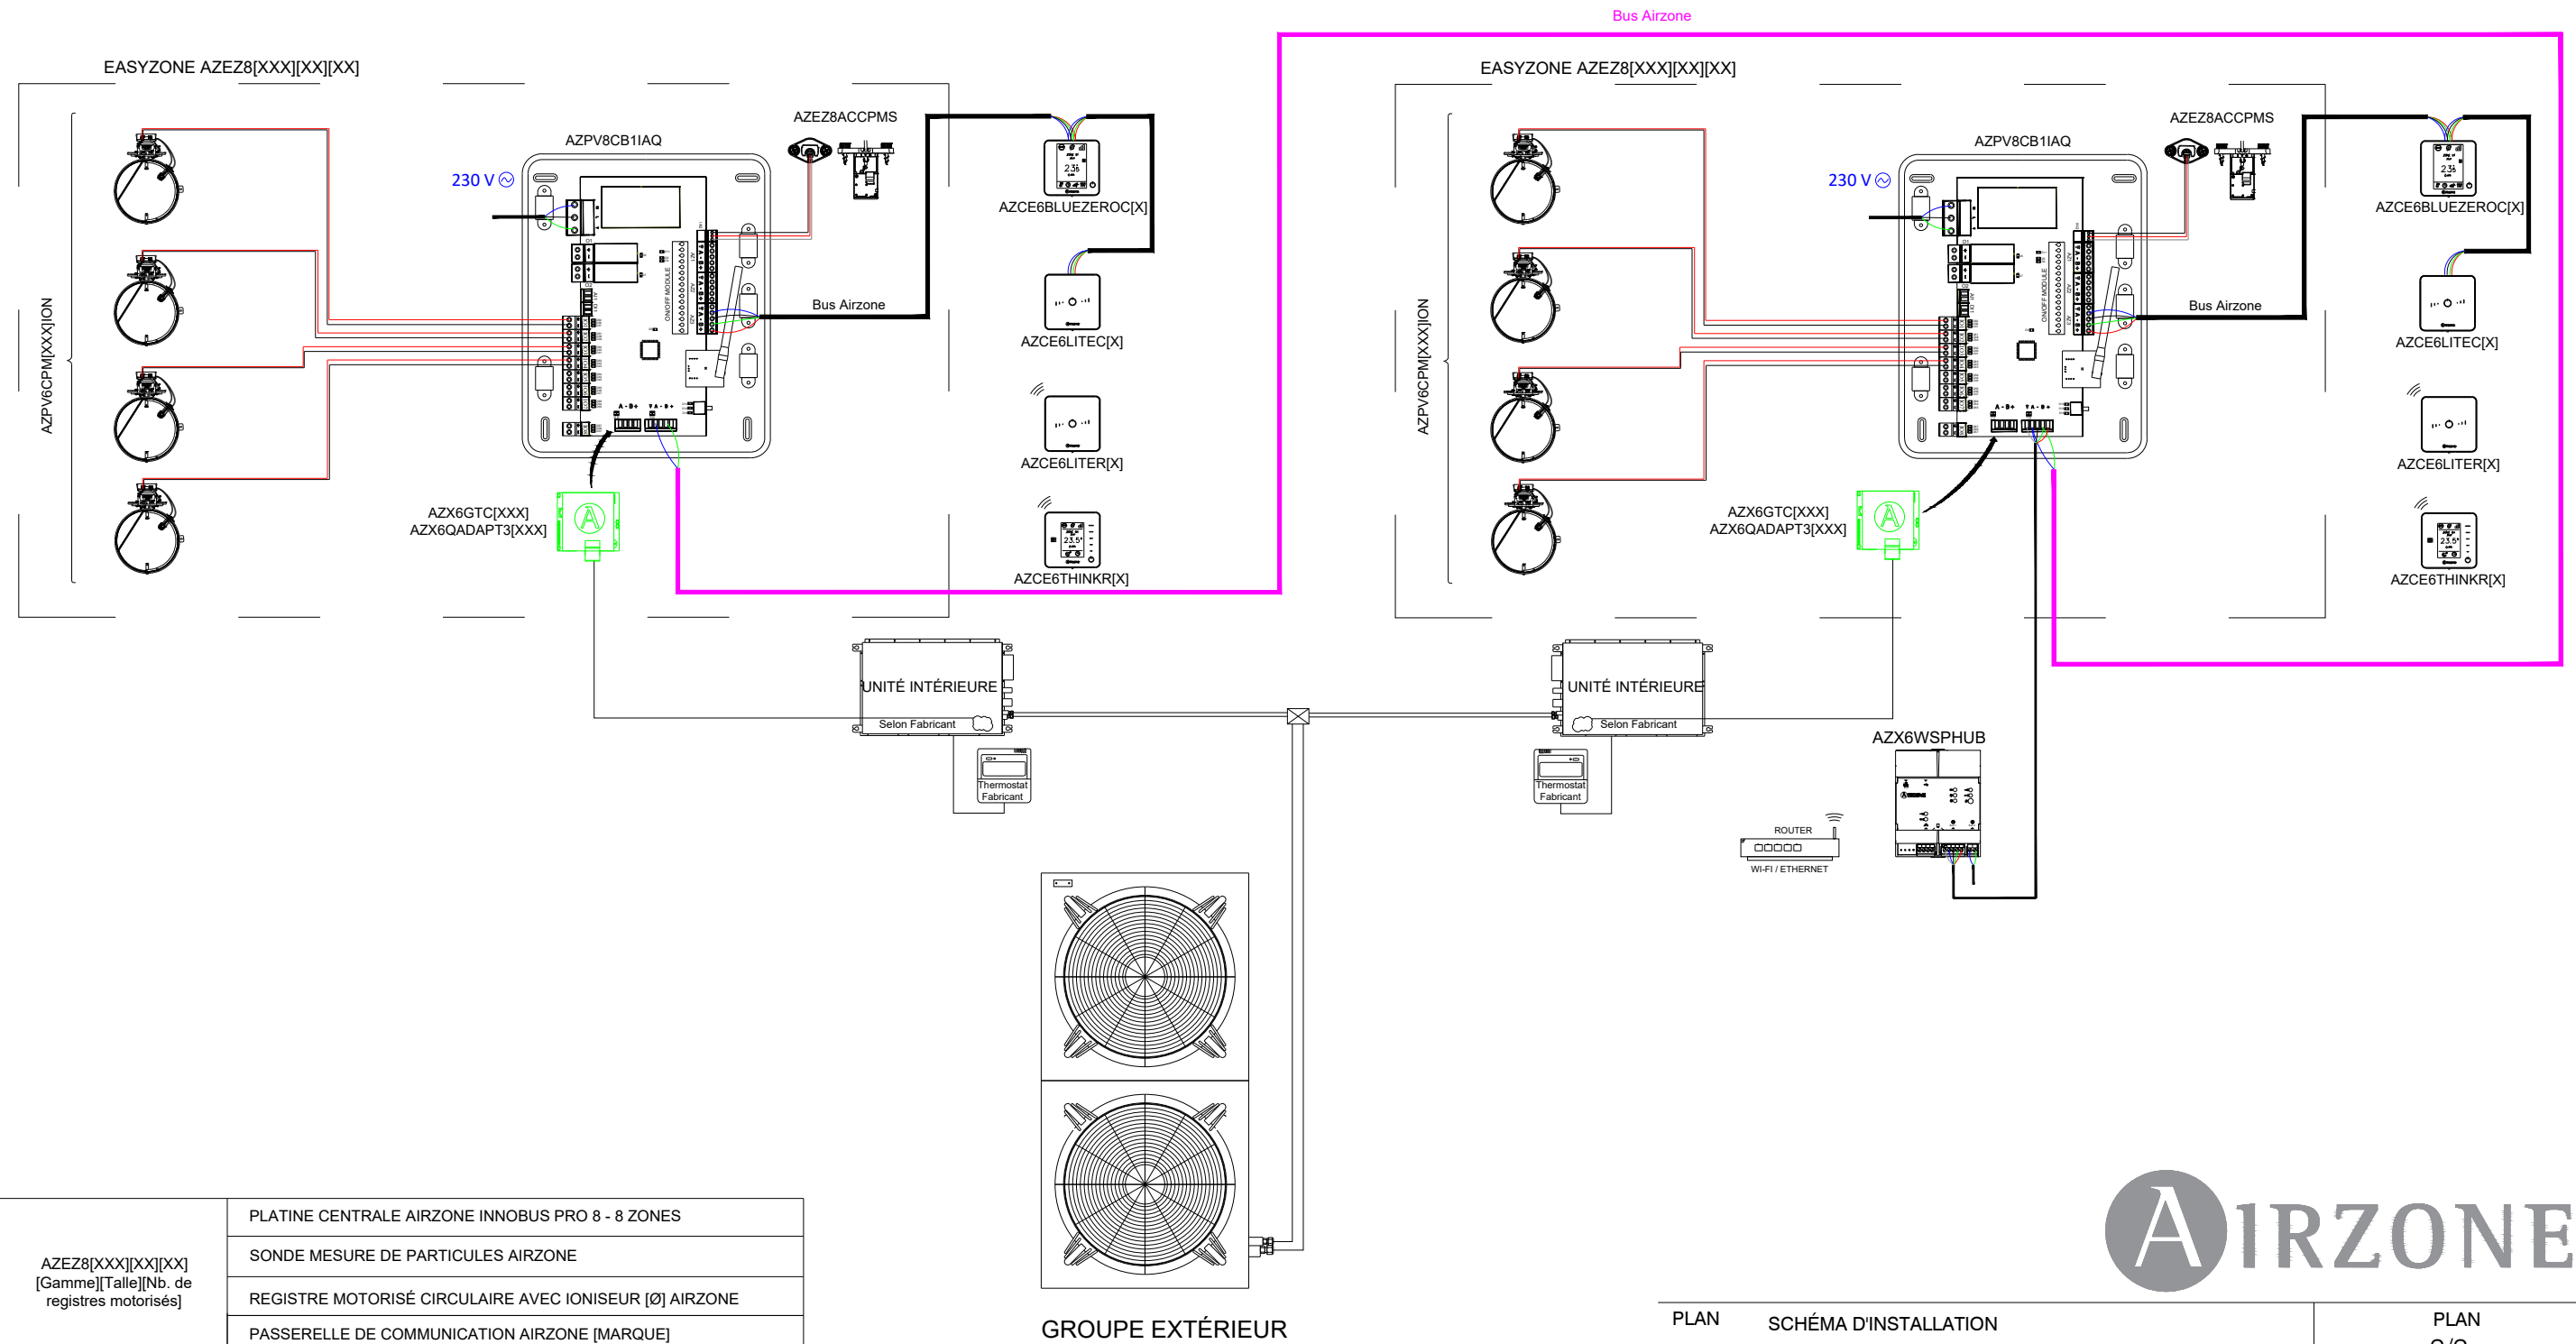

UNITÉS GAINABLE DRV AVEC PLENUM MOTORISÉ (EASYZONE)

AZE28[XXX][XX][XX] [Gamme][Talle][Nb. de registres motorisés]	PLATINE CENTRALE AIRZONE INNOBUS PRO 8 - 8 ZONES
	SONDE MESURE DE PARTICULES AIRZONE
	REGISTRE MOTORISÉ CIRCULAIRE AVEC IONISEUR [Ø] AIRZONE
	PASSERELLE DE COMMUNICATION AIRZONE [MARQUE]
AZCE6BLUEZEROC[X]	THERMOSTAT BLUEFACE ZERO FILAIRE [COULEUR] AIRZONE
AZCE6THINKR[X]	THERMOSTAT THINK RADIO [COULEUR] AIRZONE
AZCE6LITE[C/R][X]	THERMOSTAT [COULEUR] AIRZONE LITE [FILAIRE/RADIO]
AZX6WSPHUB	WEBSERVER HUB AIRZONE CLOUD DUAL

PLAN SCHEMA D'INSTALLATION PLAN 2/2

DESSINATEUR : DÉPARTEMENT PROJETS AIRZONE

DATE : 2023

TITRE : UNITÉS GAINABLE DRV AVEC PLENUM MOTORISÉ

CONTACT: Mail : projets@airzonefrance.fr Téléphone : 01 82 88 51 19 Page web : www.airzonecontrol.com