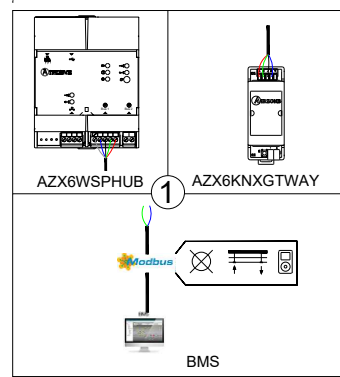

AIRZONE

PLAN SCHEMA D'INSTALLATION

PLAN
2/2

DESSINATEUR : DÉPARTEMENT PROJETS AIRZONE

DATE : 2023

TITRE : UNITÉ INVERTER MULTIZONE ET CONTRÔLE D'UNITÉS INDIVIDUELLES AVEC ELEMENTS RAYONNANTS JUSQU'À 32Z

CONTACT: projets@airzonefrance.fr Téléphone: 01 82 88 51 49 www.airzonecontrol.com

UNITÀ AD ESPANSIONE DIRETTA CANALIZZATA E UNITÀ INDIVIDUALI CON IMPIANTO RADIANTE FINO A 32 ZONE

IT

AZDI6ACUAZONE	SCHEDA CENTRALE AIRZONE ACUAZONE
AZDI6BLUEZEROC[X]	TERMOSTATO [COLORE] AIRZONE BLUEFACE ZERO
AZDI6THINK[R][X]	TERMOSTATO [RADIO] THINK [COLORE] AIRZONE
AZDI6LITE[C/R][X]	TERMOSTATO [CAVO/RADIO] LITE [COLORE] AIRZONE
AZDI6MZZON[C/R]	MODULI DI ZONA AIRZONE MOTORIZZAZIONE [CAVO/RADIO]
AZX6KNXGTWAY	INTERFACCIA DI INTEGRAZIONE KNX-AIRZONE
AZX6WSPHUB	WEBSERVER HUB AIRZONE CLOUD DUAL
AZX6WSC5GER	WEBSERVER AIRZONE CLOUD WIFI DUAL
AZX6GTC[XXX] / AZX6QADAPT3[XXX]	INTERFACCIA DI CONTROLLO AIRZONE [MARCHIO]
AZDI6ZMO[XXX][C/R]	MODULO DI ZONA AIRZONE U.I. SINGOLA [MARCHIO] [CAVO/RADIO]
AZDI6OUTPUT8	SCHEDA CONTROLLO RISCALDAMENTO AIRZONE
AZX6AC1VALC	TESTINE ELETTROTHERMICHE CABLATA AIRZONE VALC