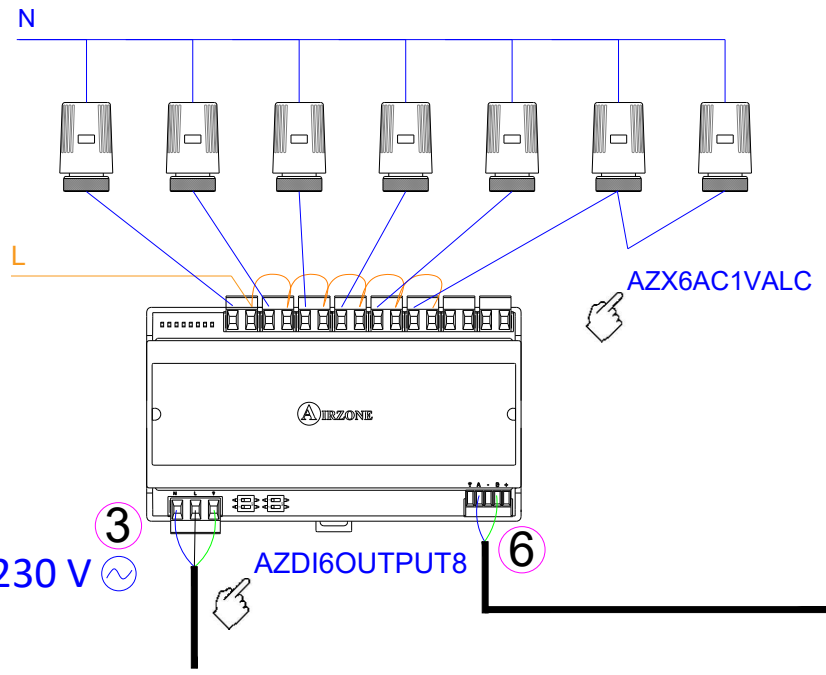

- A Azul | Blue | Azul | Bleu | Blu
- Negro | Black | Negro | Noir | Nero
- B Verde | Green | Verde | Vert | Verde
- + Rojo | Red | Vermelho | Rouge | Rosso

- N Neutro | Neutral | Neutro | Neutre | Neutro
- L Fase | Phase | Fase | Phase | Fase
- ⏏ Tierra | Ground | Terra | Terre | Terra