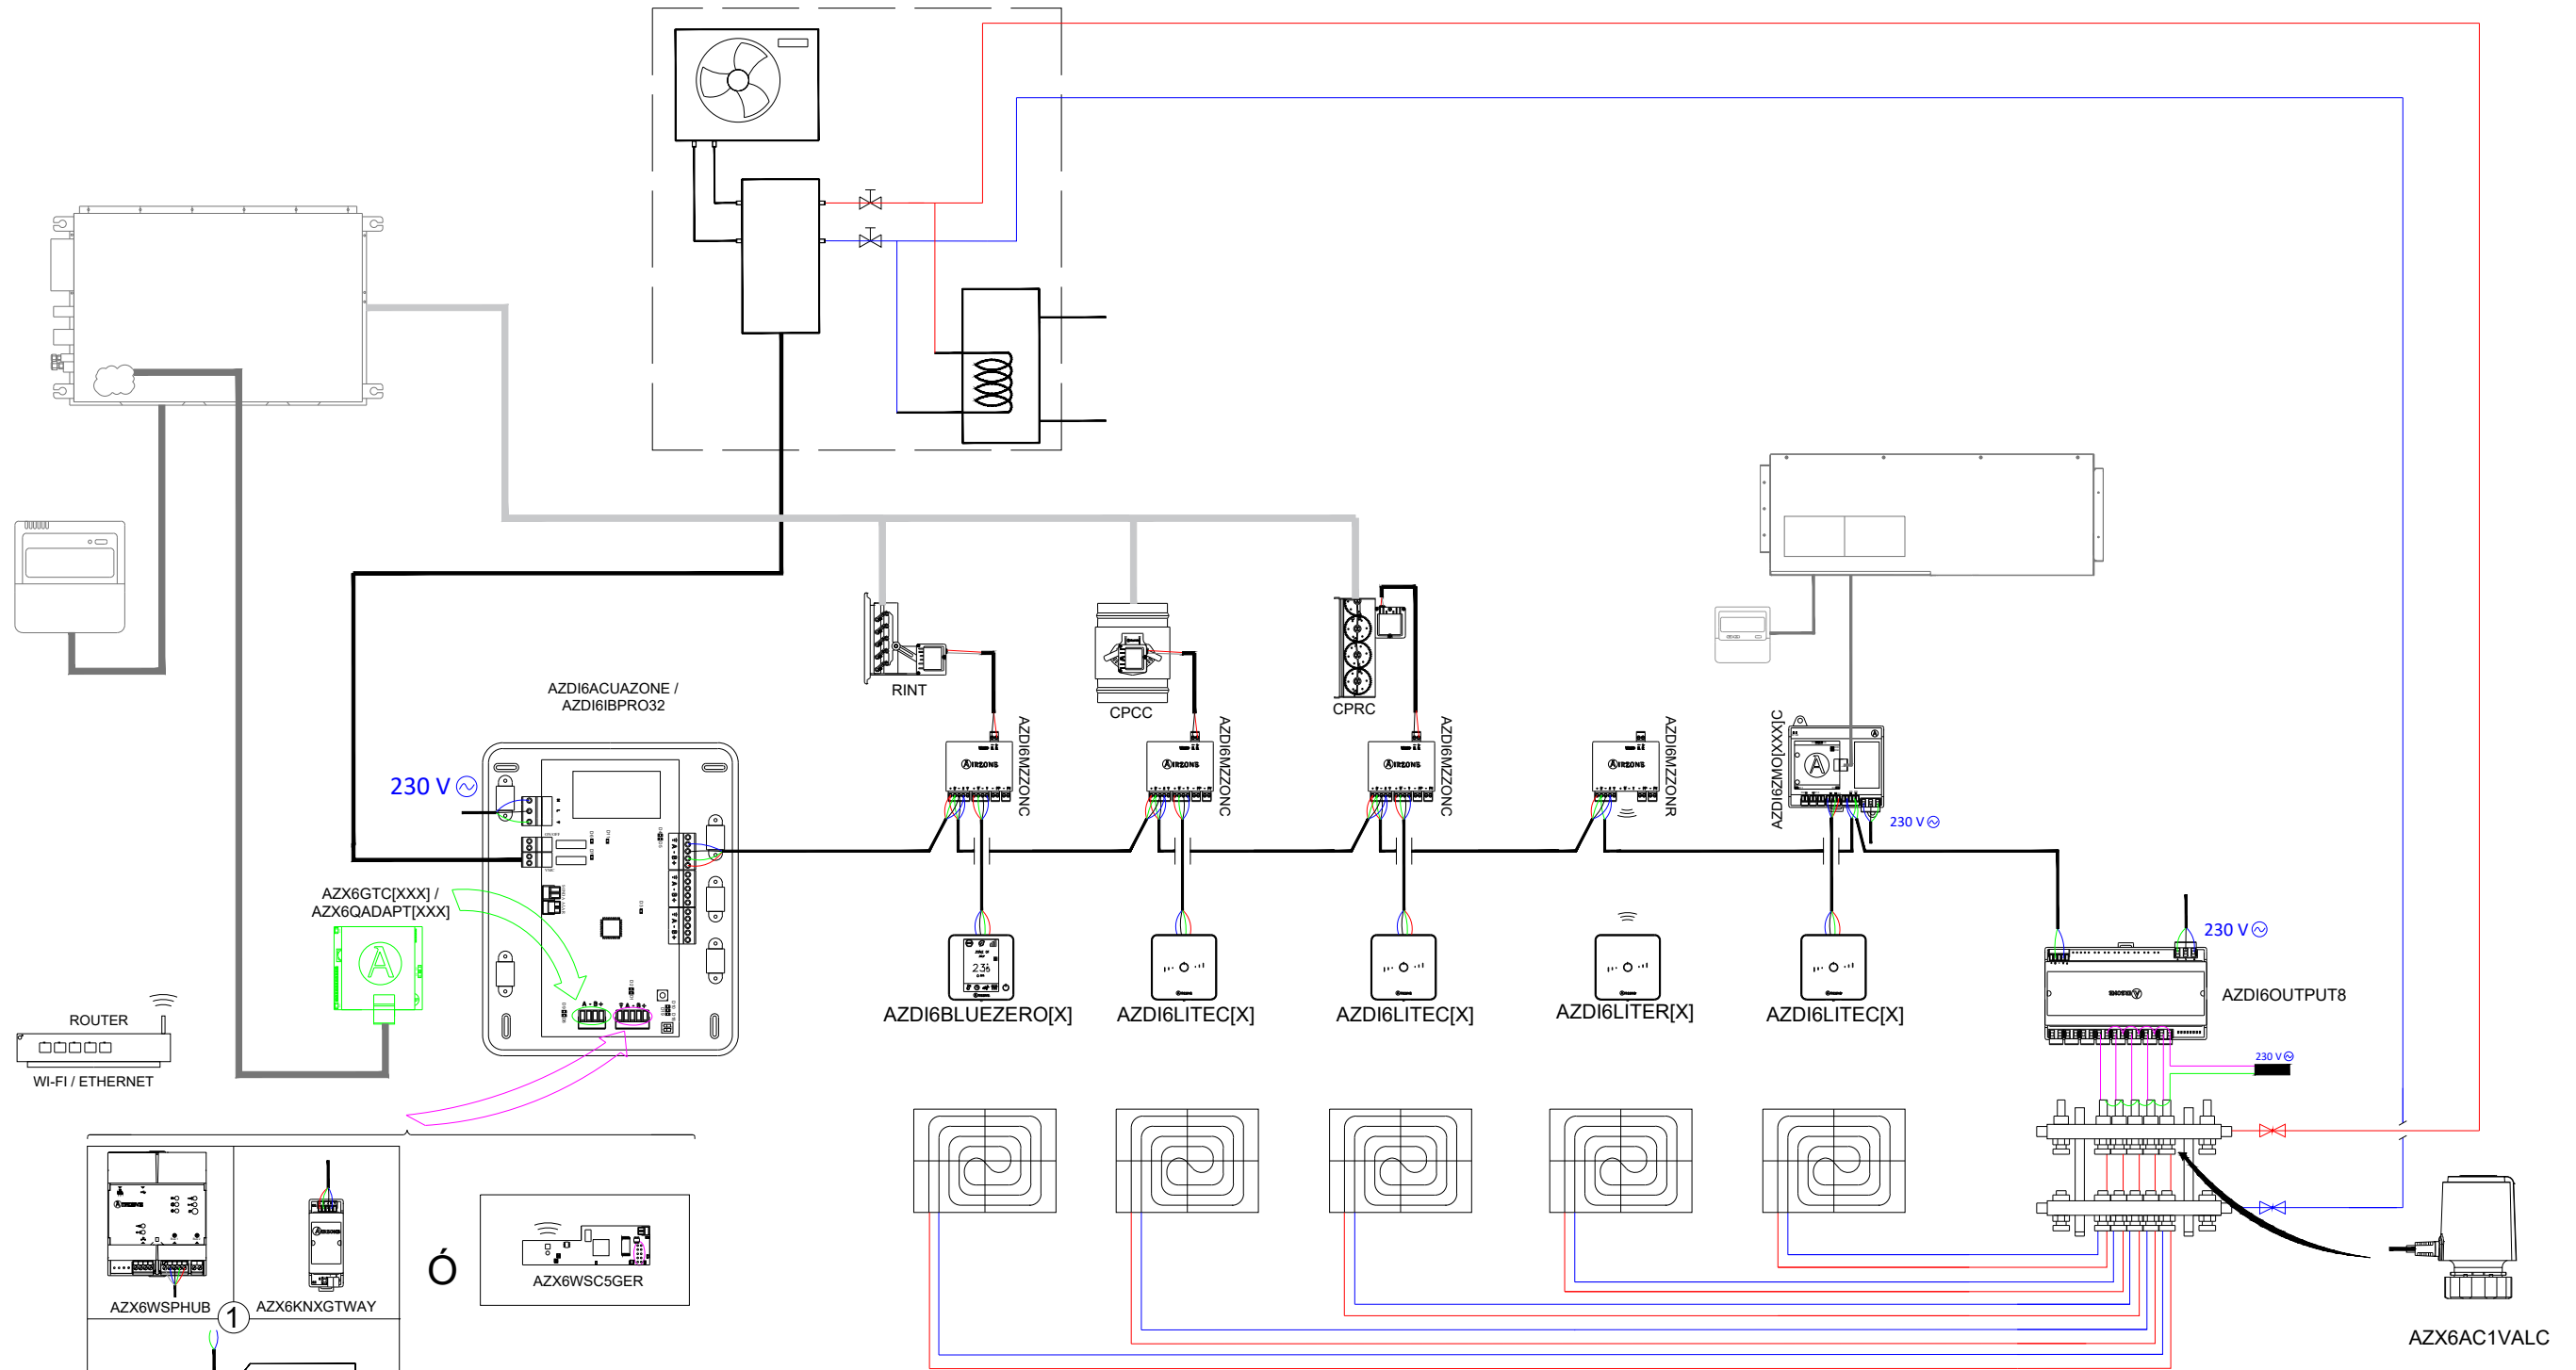

EQUIPO INVERTER DE CONDUCTOS ZONIFICADO E INDIVIDUAL CON ELEMENTO RADIANTE HASTA 32 ZONAS

ES

AZDI6ACUAZONE	CENTRAL DE SISTEMA AIRZONE ACUAZONE
AZDI6BLUEZEROC[X]	TERMOSTATO BLUEFACE ZERO [COLOR] AIRZONE
AZDI6THINK[R][X]	TERMOSTATO [RADIO] THINK [COLOR] AIRZONE
AZDI6LITE[C/R][X]	TERMOSTATO [CABLE/RADIO] LITE [COLOR] AIRZONE
AZDI6MZZON[C/R]	MÓDULO DE ZONA MOTOR [CABLE/RADIO] AIRZONE
AZX6KNXGTWAY	PASARELA DE INTEGRACIÓN KNX-AIRZONE
AZX6WSPHUB	WEBSERVER HUB AIRZONE CLOUD DUAL
AZX6WSC5GER	WEBSERVER AIRZONE CLOUD WIFI DUAL
AZX6GTC[XXX] / AZX6QADAPT[XXX]	PASARELA CONTROLADOR AIRZONE [MARCA]
AZDI6MO[XXX][C/R]	MÓDULO DE ZONA [CABLE/RADIO] AIRZONE UNIDAD INDIVIDUAL [MARCA]
AZDI6OUTPUT8	MÓDULO DE CONTROL DE ELEMENTOS RADIANTES AIRZONE
AZX6AC1VALC	CABEZAL TERMOSTÁTICO CABLEADO AIRZONE VALC

UNIDADE INVERTER DE CONDUTAS ZONIFICADA E INDIVIDUAL COM ELEMENTO RADIANTE ATÉ 32 ZONAS

PT

OU

AZDI6ACUAZONE	CENTRAL DO SISTEMA AIRZONE ACUAZONE
AZDI6BLUEZEROC[X]	TERMOSTATO BLUEFACE ZERO [COR] AIRZONE
AZDI6THINK[R][X]	TERMOSTATO [RADIO] THINK [COR] AIRZONE
AZDI6LITE[C/R][X]	TERMOSTATO [CABO/RADIO] LITE [COR] AIRZONE
AZDI6MZZON[C/R]	MÓDULO DE ZONA MOTOR [CABO/RADIO] AIRZONE
AZX6KNXGTWAY	GATEWAY DE INTEGRAÇÃO KNX-AIRZONE
AZX6WSPHUB	WEBSERVER HUB AIRZONE CLOUD DUAL
AZX6WSC5GER	WEBSERVER AIRZONE CLOUD WIFI DUAL
AZX6GTC[XXX] / AZX6QADAPT[XXX]	GATEWAY CONTROLADOR AIRZONE [MARCA]
AZDI6ZMO[XXX][C/R]	MÓDULO UNIDADE INDIVIDUAL [CABO/RADIO] AIRZONE [MARCA]
AZDI6OUTPUT8	MÓDULO DE CONTROLO DE ELEMENTOS RADIANTES AIRZONE
AZX6AC1VALC	CABEÇA TERMOSTÁTICA POR CABO AIRZONE VALC