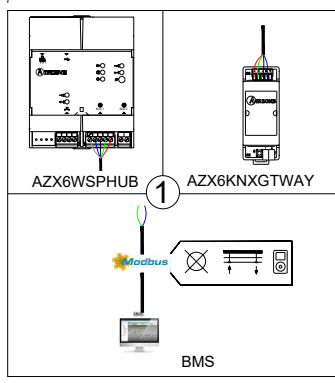

EQUIPO INVERTER DE CONDUCTOS ZONIFICADO E INDIVIDUAL CON ELEMENTO RADIANTE HASTA 32 ZONAS

ES

AZDI6ACUAZONE	CENTRAL DE SISTEMA AIRZONE ACUAZONE
AZDI6BLUEZEROC[X]	TERMOSTATO BLUEFACE ZERO [COLOR] AIRZONE
AZDI6THINK[R][X]	TERMOSTATO [RADIO] THINK [COLOR] AIRZONE
AZDI6LITE[C/R][X]	TERMOSTATO [CABLE/RADIO] LITE [COLOR] AIRZONE
AZDI6MZZON[C/R]	MÓDULO DE ZONA MOTOR [CABLE/RADIO] AIRZONE
AZX6KNXGTWAY	PASARELA DE INTEGRACIÓN KNX-AIRZONE
AZX6WSPHUB	WEBSERVER HUB AIRZONE CLOUD DUAL
AZX6WSC5GER	WEBSERVER AIRZONE CLOUD WIFI DUAL
AZX6GTC[XXX] / AZX6QADAPT[XXX]	PASARELA CONTROLADOR AIRZONE [MARCA]
AZDI6MO[XXX][C/R]	MÓDULO DE ZONA [CABLE/RADIO] AIRZONE UNIDAD INDIVIDUAL [MARCA]
AZDI6OUTPUT8	MÓDULO DE CONTROL DE ELEMENTOS RADIANTES AIRZONE
AZX6AC1VALC	CABEZAL TERMOSTÁTICO CABLEADO AIRZONE VALC

UNIDADE INVERTER DE CONDUTAS ZONIFICADA E INDIVIDUAL COM ELEMENTO RADIANTE ATÉ 32 ZONAS

PT

OU

AZDI6ACUAZONE	CENTRAL DO SISTEMA AIRZONE ACUAZONE
AZDI6BLUEZEROC[X]	TERMOSTATO BLUEFACE ZERO [COR] AIRZONE
AZDI6THINK[R][X]	TERMOSTATO [RADIO] THINK [COR] AIRZONE
AZDI6LITE[C/R][X]	TERMOSTATO [CABO/RADIO] LITE [COR] AIRZONE
AZDI6MZZON[C/R]	MÓDULO DE ZONA MOTOR [CABO/RADIO] AIRZONE
AZX6KNXGTWAY	GATEWAY DE INTEGRAÇÃO KNX-AIRZONE
AZX6WSPHUB	WEBSERVER HUB AIRZONE CLOUD DUAL
AZX6WSC5GER	WEBSERVER AIRZONE CLOUD WIFI DUAL
AZX6GTC[XXX] / AZX6QADAPT[XXX]	GATEWAY CONTROLADOR AIRZONE [MARCA]
AZDI6ZMO[XXX][C/R]	MÓDULO UNIDADE INDIVIDUAL [CABO/RADIO] AIRZONE [MARCA]
AZDI6OUTPUT8	MÓDULO DE CONTROLO DE ELEMENTOS RADIANTES AIRZONE
AZX6AC1VALC	CABEÇA TERMOSTÁTICA POR CABO AIRZONE VALC