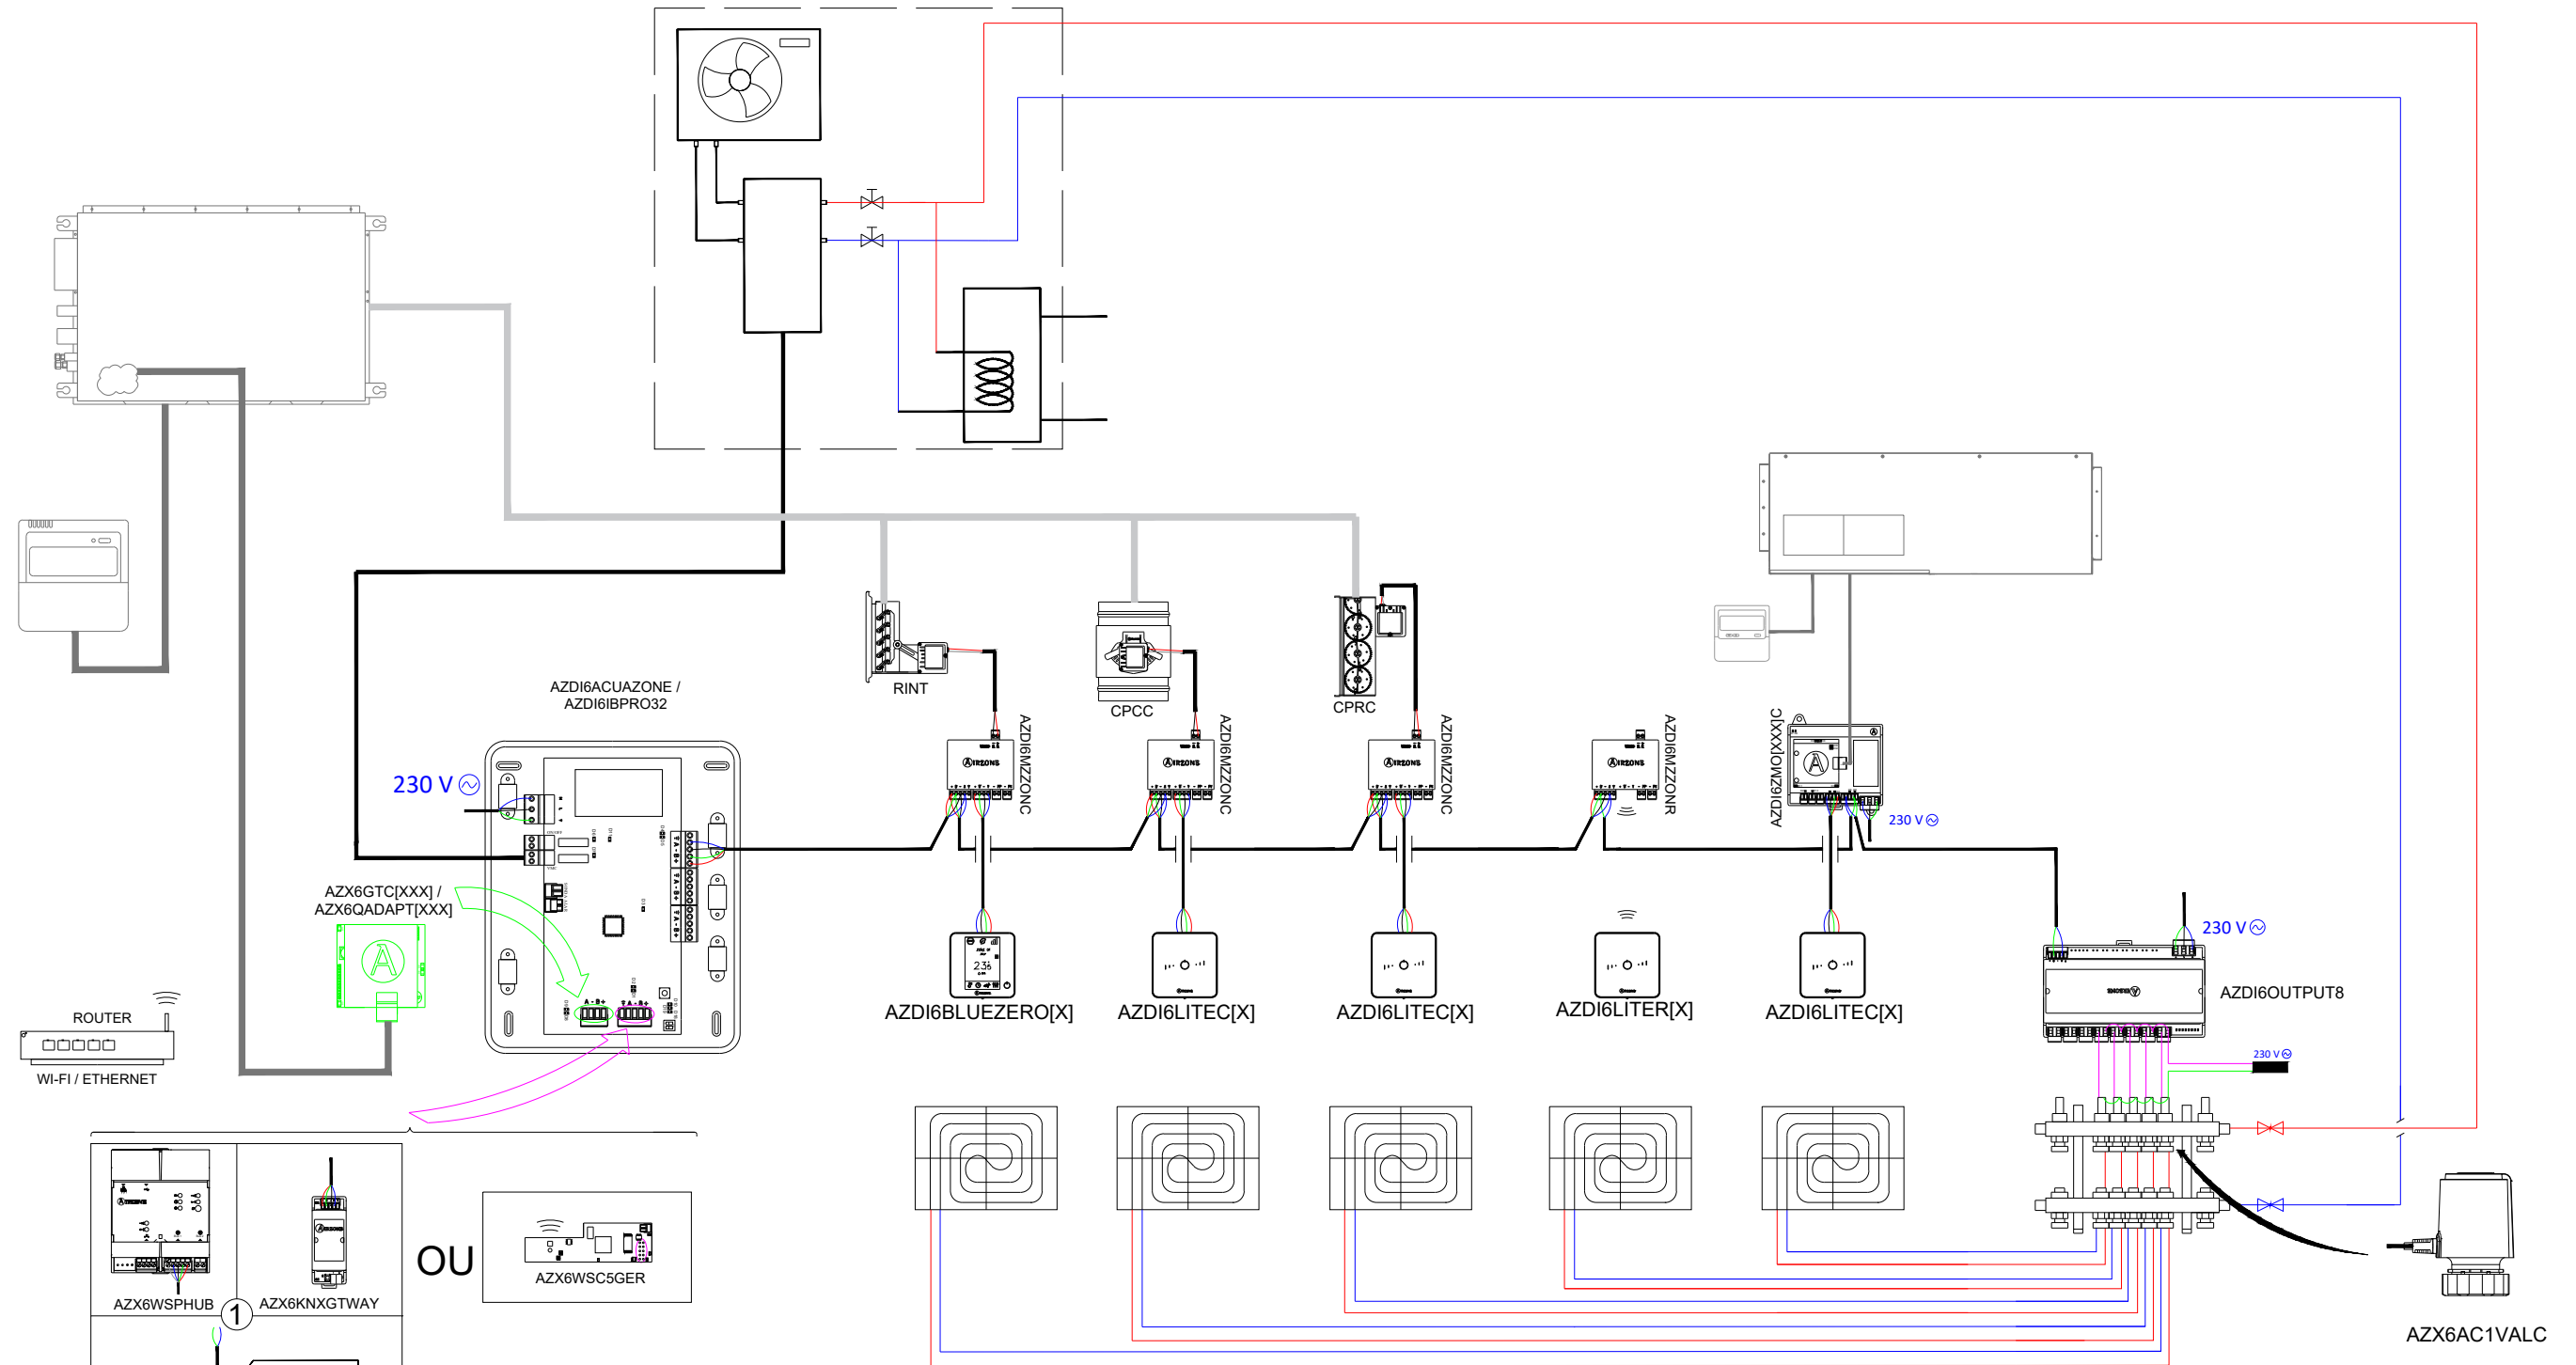

EQUIPO INVERTER DE CONDUCTOS ZONIFICADO E INDIVIDUAL CON ELEMENTO RADIANTE HASTA 32 ZONAS

ES

AZDI6ACUAZONE	CENTRAL DE SISTEMA AIRZONE ACUAZONE
AZDI6BLUEZEROC[X]	TERMOSTATO BLUEFACE ZERO [COLOR] AIRZONE
AZDI6THINK[R][X]	TERMOSTATO [RADIO] THINK [COLOR] AIRZONE
AZDI6LITE[C/R][X]	TERMOSTATO [CABLE/RADIO] LITE [COLOR] AIRZONE
AZDI6MZZON[C/R]	MÓDULO DE ZONA MOTOR [CABLE/RADIO] AIRZONE
AZX6KNXGTWAY	PASARELA DE INTEGRACIÓN KNX-AIRZONE
AZX6WSPHUB	WEBSERVER HUB AIRZONE CLOUD DUAL
AZX6WSC5GER	WEBSERVER AIRZONE CLOUD WIFI DUAL
AZX6GTC[XXX] / AZX6QADAPT[XXX]	PASARELA CONTROLADOR AIRZONE [MARCA]
AZDI6MO[XXX][C/R]	MÓDULO DE ZONA [CABLE/RADIO] AIRZONE UNIDAD INDIVIDUAL [MARCA]
AZDI6OUTPUT8	MÓDULO DE CONTROL DE ELEMENTOS RADIANTES AIRZONE
AZX6AC1VALC	CABEZAL TERMOSTÁTICO CABLEADO AIRZONE VALC

UNIDADE INVERTER DE CONDUTAS ZONIFICADA E INDIVIDUAL COM ELEMENTO RADIANTE ATÉ 32 ZONAS

PT

OU

AZDI6ACUAZONE	CENTRAL DO SISTEMA AIRZONE ACUAZONE
AZDI6BLUEZEROC[X]	TERMOSTATO BLUEFACE ZERO [COR] AIRZONE
AZDI6THINK[R][X]	TERMOSTATO [RADIO] THINK [COR] AIRZONE
AZDI6LITE[C/R][X]	TERMOSTATO [CABO/RADIO] LITE [COR] AIRZONE
AZDI6MZZON[C/R]	MÓDULO DE ZONA MOTOR [CABO/RADIO] AIRZONE
AZX6KNXGTWAY	GATEWAY DE INTEGRAÇÃO KNX-AIRZONE
AZX6WSPHUB	WEBSERVER HUB AIRZONE CLOUD DUAL
AZX6WSC5GER	WEBSERVER AIRZONE CLOUD WIFI DUAL
AZX6GTC[XXX] / AZX6QADAPT[XXX]	GATEWAY CONTROLADOR AIRZONE [MARCA]
AZDI6ZMO[XXX][C/R]	MÓDULO UNIDADE INDIVIDUAL [CABO/RADIO] AIRZONE [MARCA]
AZDI6OUTPUT8	MÓDULO DE CONTROLO DE ELEMENTOS RADIANTES AIRZONE
AZX6AC1VALC	CABEÇA TERMOSTÁTICA POR CABO AIRZONE VALC