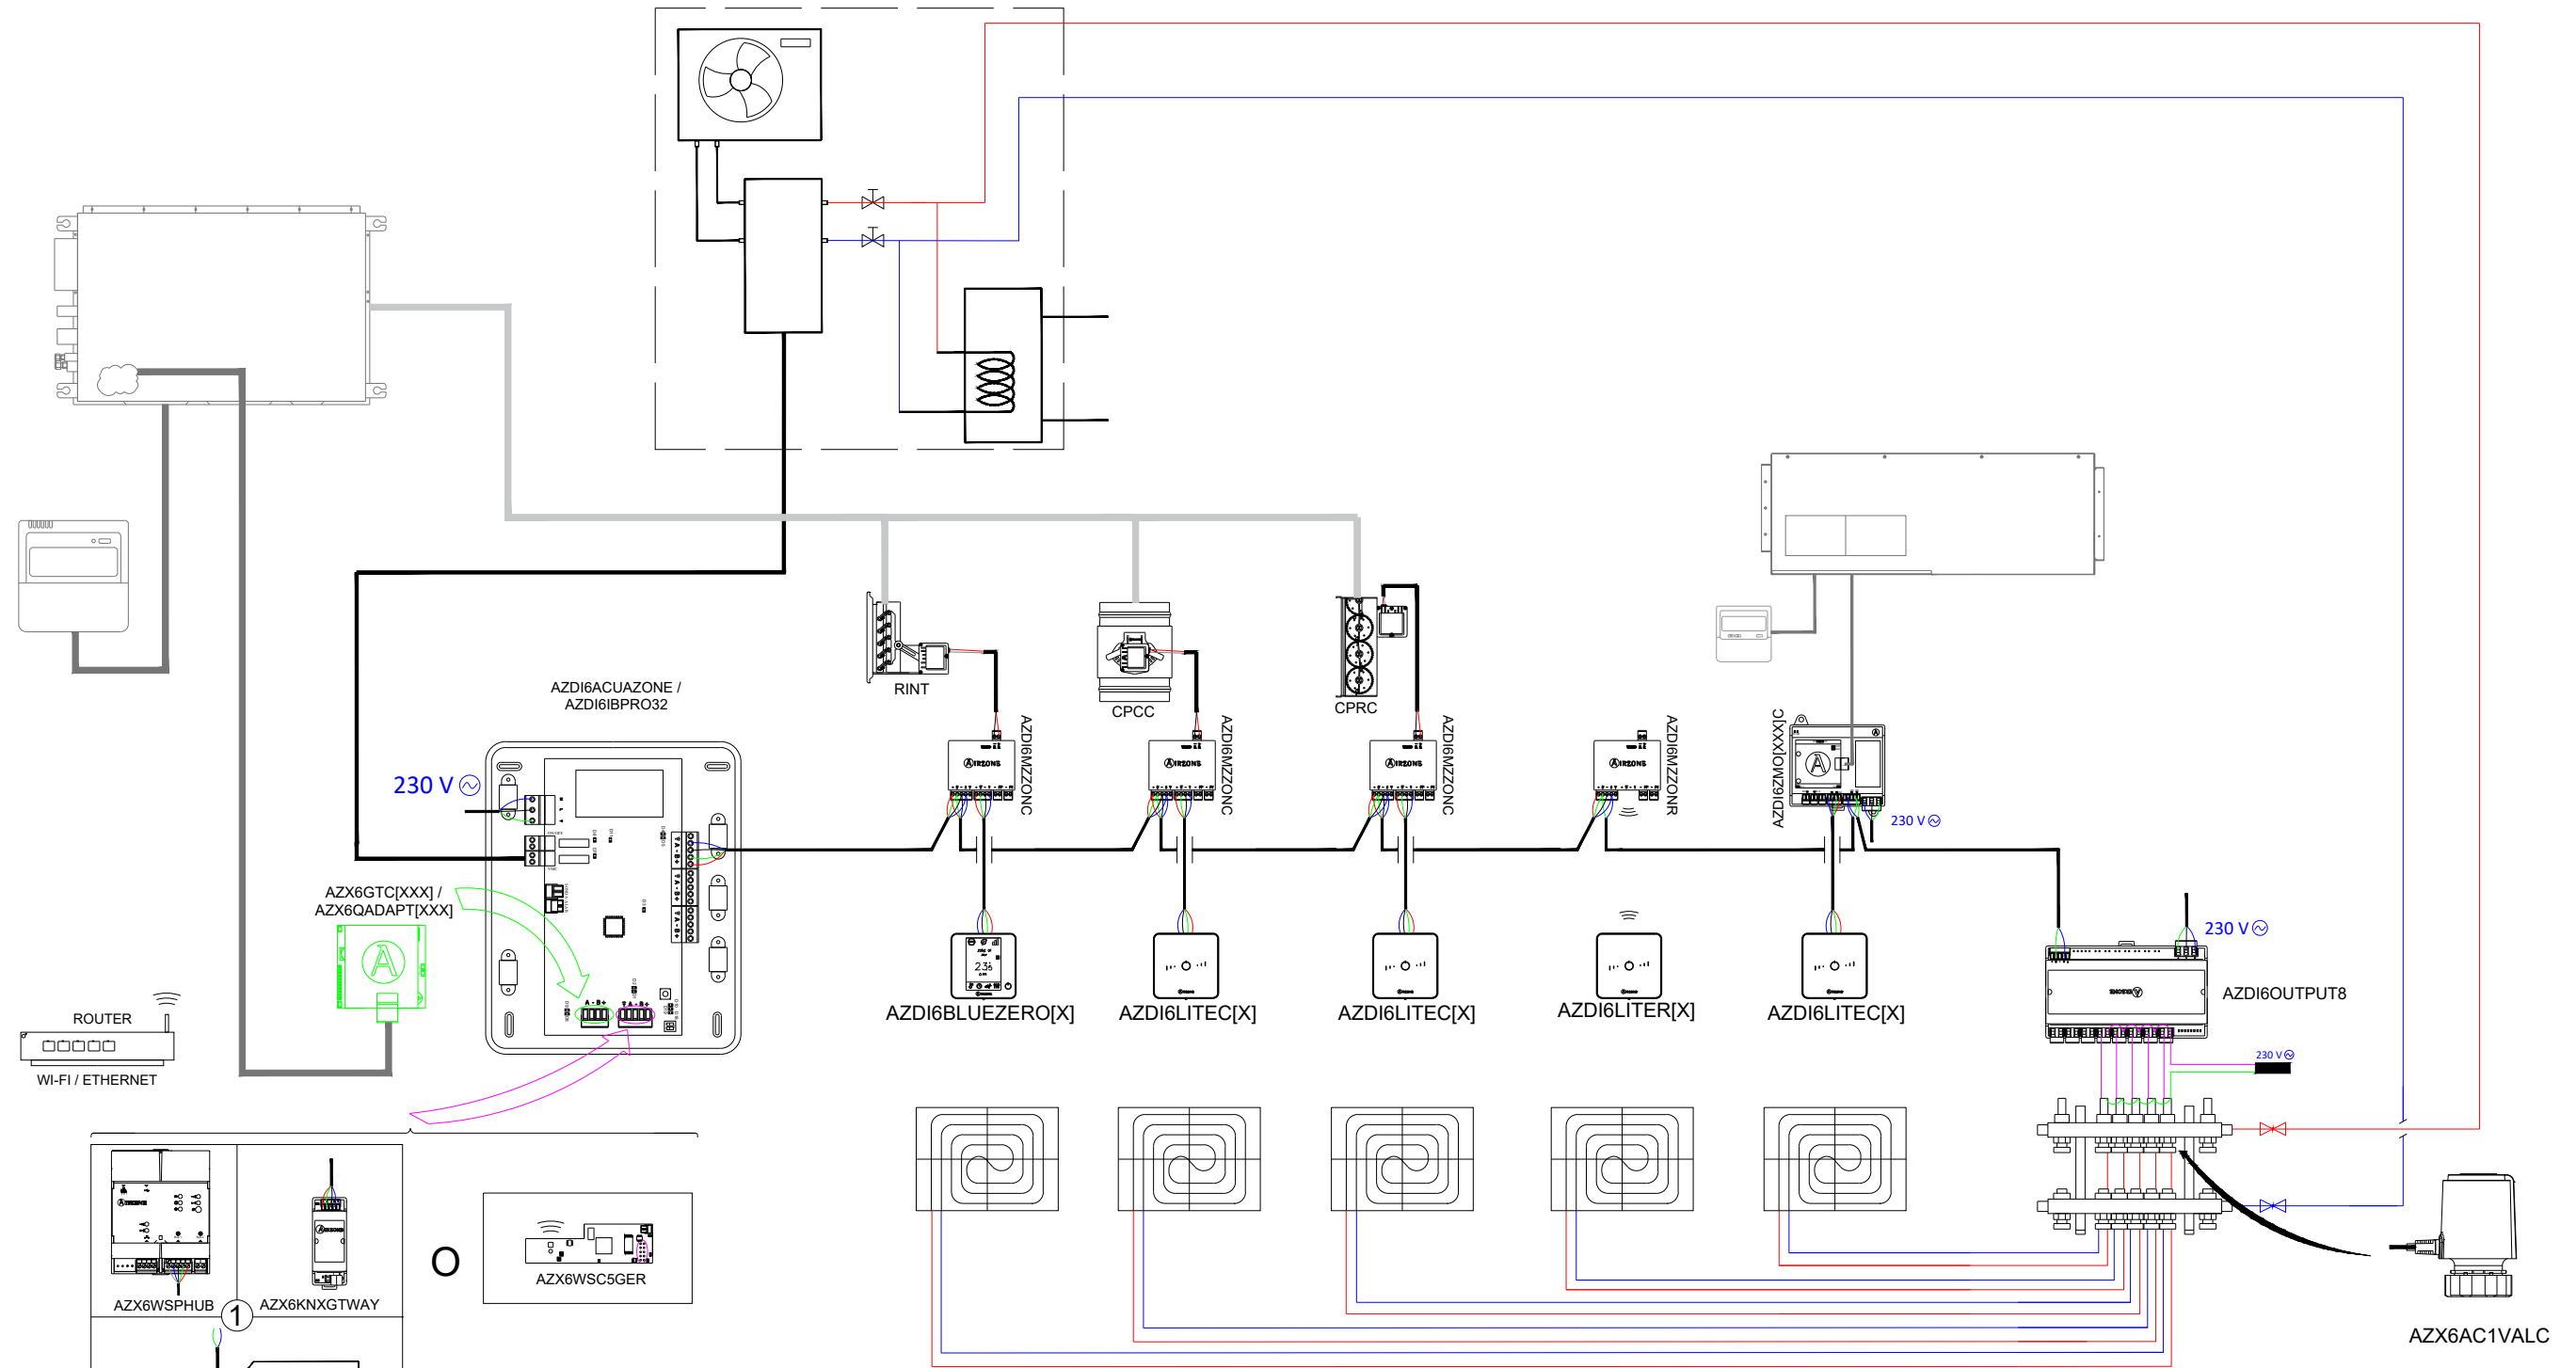

AIRZONE

PLAN SCHEMA D'INSTALLATION

PLAN
2/2

DESSINATEUR : DÉPARTEMENT PROJETS AIRZONE

DATE : 2023

TITRE : UNITÉ INVERTER MULTIZONE ET CONTRÔLE D'UNITÉS INDIVIDUELLES AVEC ELEMENTS RAYONNANTS JUSQU'À 32Z

CONTACT: projets@airzonefrance.fr Téléphone: 01 82 88 51 49 www.airzonecontrol.com

UNITÀ AD ESPANSIONE DIRETTA CANALIZZATA E UNITÀ INDIVIDUALI CON IMPIANTO RADIANTE FINO A 32 ZONE

IT

AZDI6ACUAZONE	SCHEDA CENTRALE AIRZONE ACUAZONE
AZDI6BLUEZEROC[X]	TERMOSTATO [COLORE] AIRZONE BLUEFACE ZERO
AZDI6THINK[R][X]	TERMOSTATO [RADIO] THINK [COLORE] AIRZONE
AZDI6LITE[C/R][X]	TERMOSTATO [CAVO/RADIO] LITE [COLORE] AIRZONE
AZDI6MZZON[C/R]	MODULI DI ZONA AIRZONE MOTORIZZAZIONE [CAVO/RADIO]
AZX6KNXGTWAY	INTERFACCIA DI INTEGRAZIONE KNX-AIRZONE
AZX6WSPHUB	WEBSERVER HUB AIRZONE CLOUD DUAL
AZX6WSC5GER	WEBSERVER AIRZONE CLOUD WIFI DUAL
AZX6GTC[XXX] / AZX6QADAPT3[XXX]	INTERFACCIA DI CONTROLLO AIRZONE [MARCHIO]
AZDI6ZMO[XXX][C/R]	MODULO DI ZONA AIRZONE U.I. SINGOLA [MARCHIO] [CAVO/RADIO]
AZDI6OUTPUT8	SCHEDA CONTROLLO RISCALDAMENTO AIRZONE
AZX6AC1VALC	TESTINE ELETTROTHERMICHE CABLATA AIRZONE VALC

AIRZONE

PIANO SCHEMA D'INSTALLAZIONE

PIANO
2/2

DISEGNATO DA : UFFICIO PROGETTI ALTRA CORPORACIÓN

DATA : 2023

TITOLO : UNITÀ AD ESPANSIONE DIRETTA CANALIZZATE ZONIFICATE E INDIVIDUALI CON IMPIANTO RADIANTE FINO A 32 ZONE