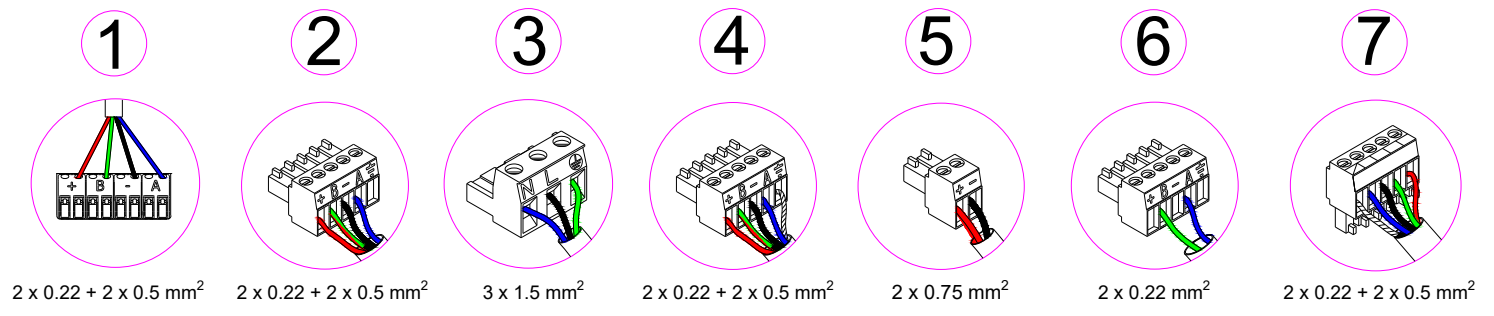

- A Azul | Blue | Azul | Bleu | Blu
- Negro | Black | Negro | Noir | Nero
- B Verde | Green | Verde | Vert | Verde
- + Rojo | Red | Vermelho | Rouge | Rosso

- N Neutro | Neutral | Neutro | Neutre | Neutro
- L Fase | Phase | Fase | Phase | Fase
- ⏏ Tierra | Ground | Terra | Terre | Terra