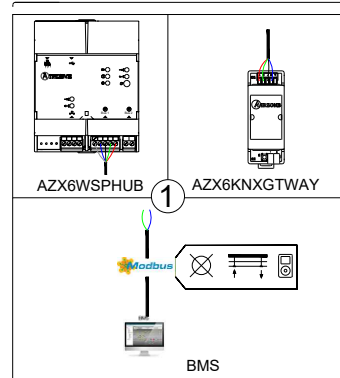

EQUIPO INVERTER DE CONDUCTOS ZONIFICADO E INDIVIDUAL CON ELEMENTO RADIANTE HASTA 32 ZONAS

ES

AZDI6ACUAZONE	CENTRAL DE SISTEMA AIRZONE ACUAZONE
AZDI6BLUEZEROC[X]	TERMOSTATO BLUEFACE ZERO [COLOR] AIRZONE
AZDI6THINK[R][X]	TERMOSTATO [RADIO] THINK [COLOR] AIRZONE
AZDI6LITE[C/R][X]	TERMOSTATO [CABLE/RADIO] LITE [COLOR] AIRZONE
AZDI6MZZON[C/R]	MÓDULO DE ZONA MOTOR [CABLE/RADIO] AIRZONE
AZX6KNXGTWAY	PASARELA DE INTEGRACIÓN KNX-AIRZONE
AZX6WSPHUB	WEBSERVER HUB AIRZONE CLOUD DUAL
AZX6WSC5GER	WEBSERVER AIRZONE CLOUD WIFI DUAL
AZX6GTC[XXX] / AZX6QADAPT[XXX]	PASARELA CONTROLADOR AIRZONE [MARCA]
AZDI6MO[XXX][C/R]	MÓDULO DE ZONA [CABLE/RADIO] AIRZONE UNIDAD INDIVIDUAL [MARCA]
AZDI6OUTPUT8	MÓDULO DE CONTROL DE ELEMENTOS RADIANTES AIRZONE
AZX6AC1VALC	CABEZAL TERMOSTÁTICO CABLEADO AIRZONE VALC

UNIDADE INVERTER DE CONDUTAS ZONIFICADA E INDIVIDUAL COM ELEMENTO RADIANTE ATÉ 32 ZONAS

PT

OU

AZDI6ACUAZONE	CENTRAL DO SISTEMA AIRZONE ACUAZONE
AZDI6BLUEZEROC[X]	TERMOSTATO BLUEFACE ZERO [COR] AIRZONE
AZDI6THINK[R][X]	TERMOSTATO [RADIO] THINK [COR] AIRZONE
AZDI6LITE[C/R][X]	TERMOSTATO [CABO/RADIO] LITE [COR] AIRZONE
AZDI6MZZON[C/R]	MÓDULO DE ZONA MOTOR [CABO/RADIO] AIRZONE
AZX6KNXGTWAY	GATEWAY DE INTEGRAÇÃO KNX-AIRZONE
AZX6WSPHUB	WEBSERVER HUB AIRZONE CLOUD DUAL
AZX6WSC5GER	WEBSERVER AIRZONE CLOUD WIFI DUAL
AZX6GTC[XXX] / AZX6QADAPT[XXX]	GATEWAY CONTROLADOR AIRZONE [MARCA]
AZDI6ZMO[XXX][C/R]	MÓDULO UNIDADE INDIVIDUAL [CABO/RADIO] AIRZONE [MARCA]
AZDI6OUTPUT8	MÓDULO DE CONTROLO DE ELEMENTOS RADIANTES AIRZONE
AZX6AC1VALC	CABEÇA TERMOSTÁTICA POR CABO AIRZONE VALC