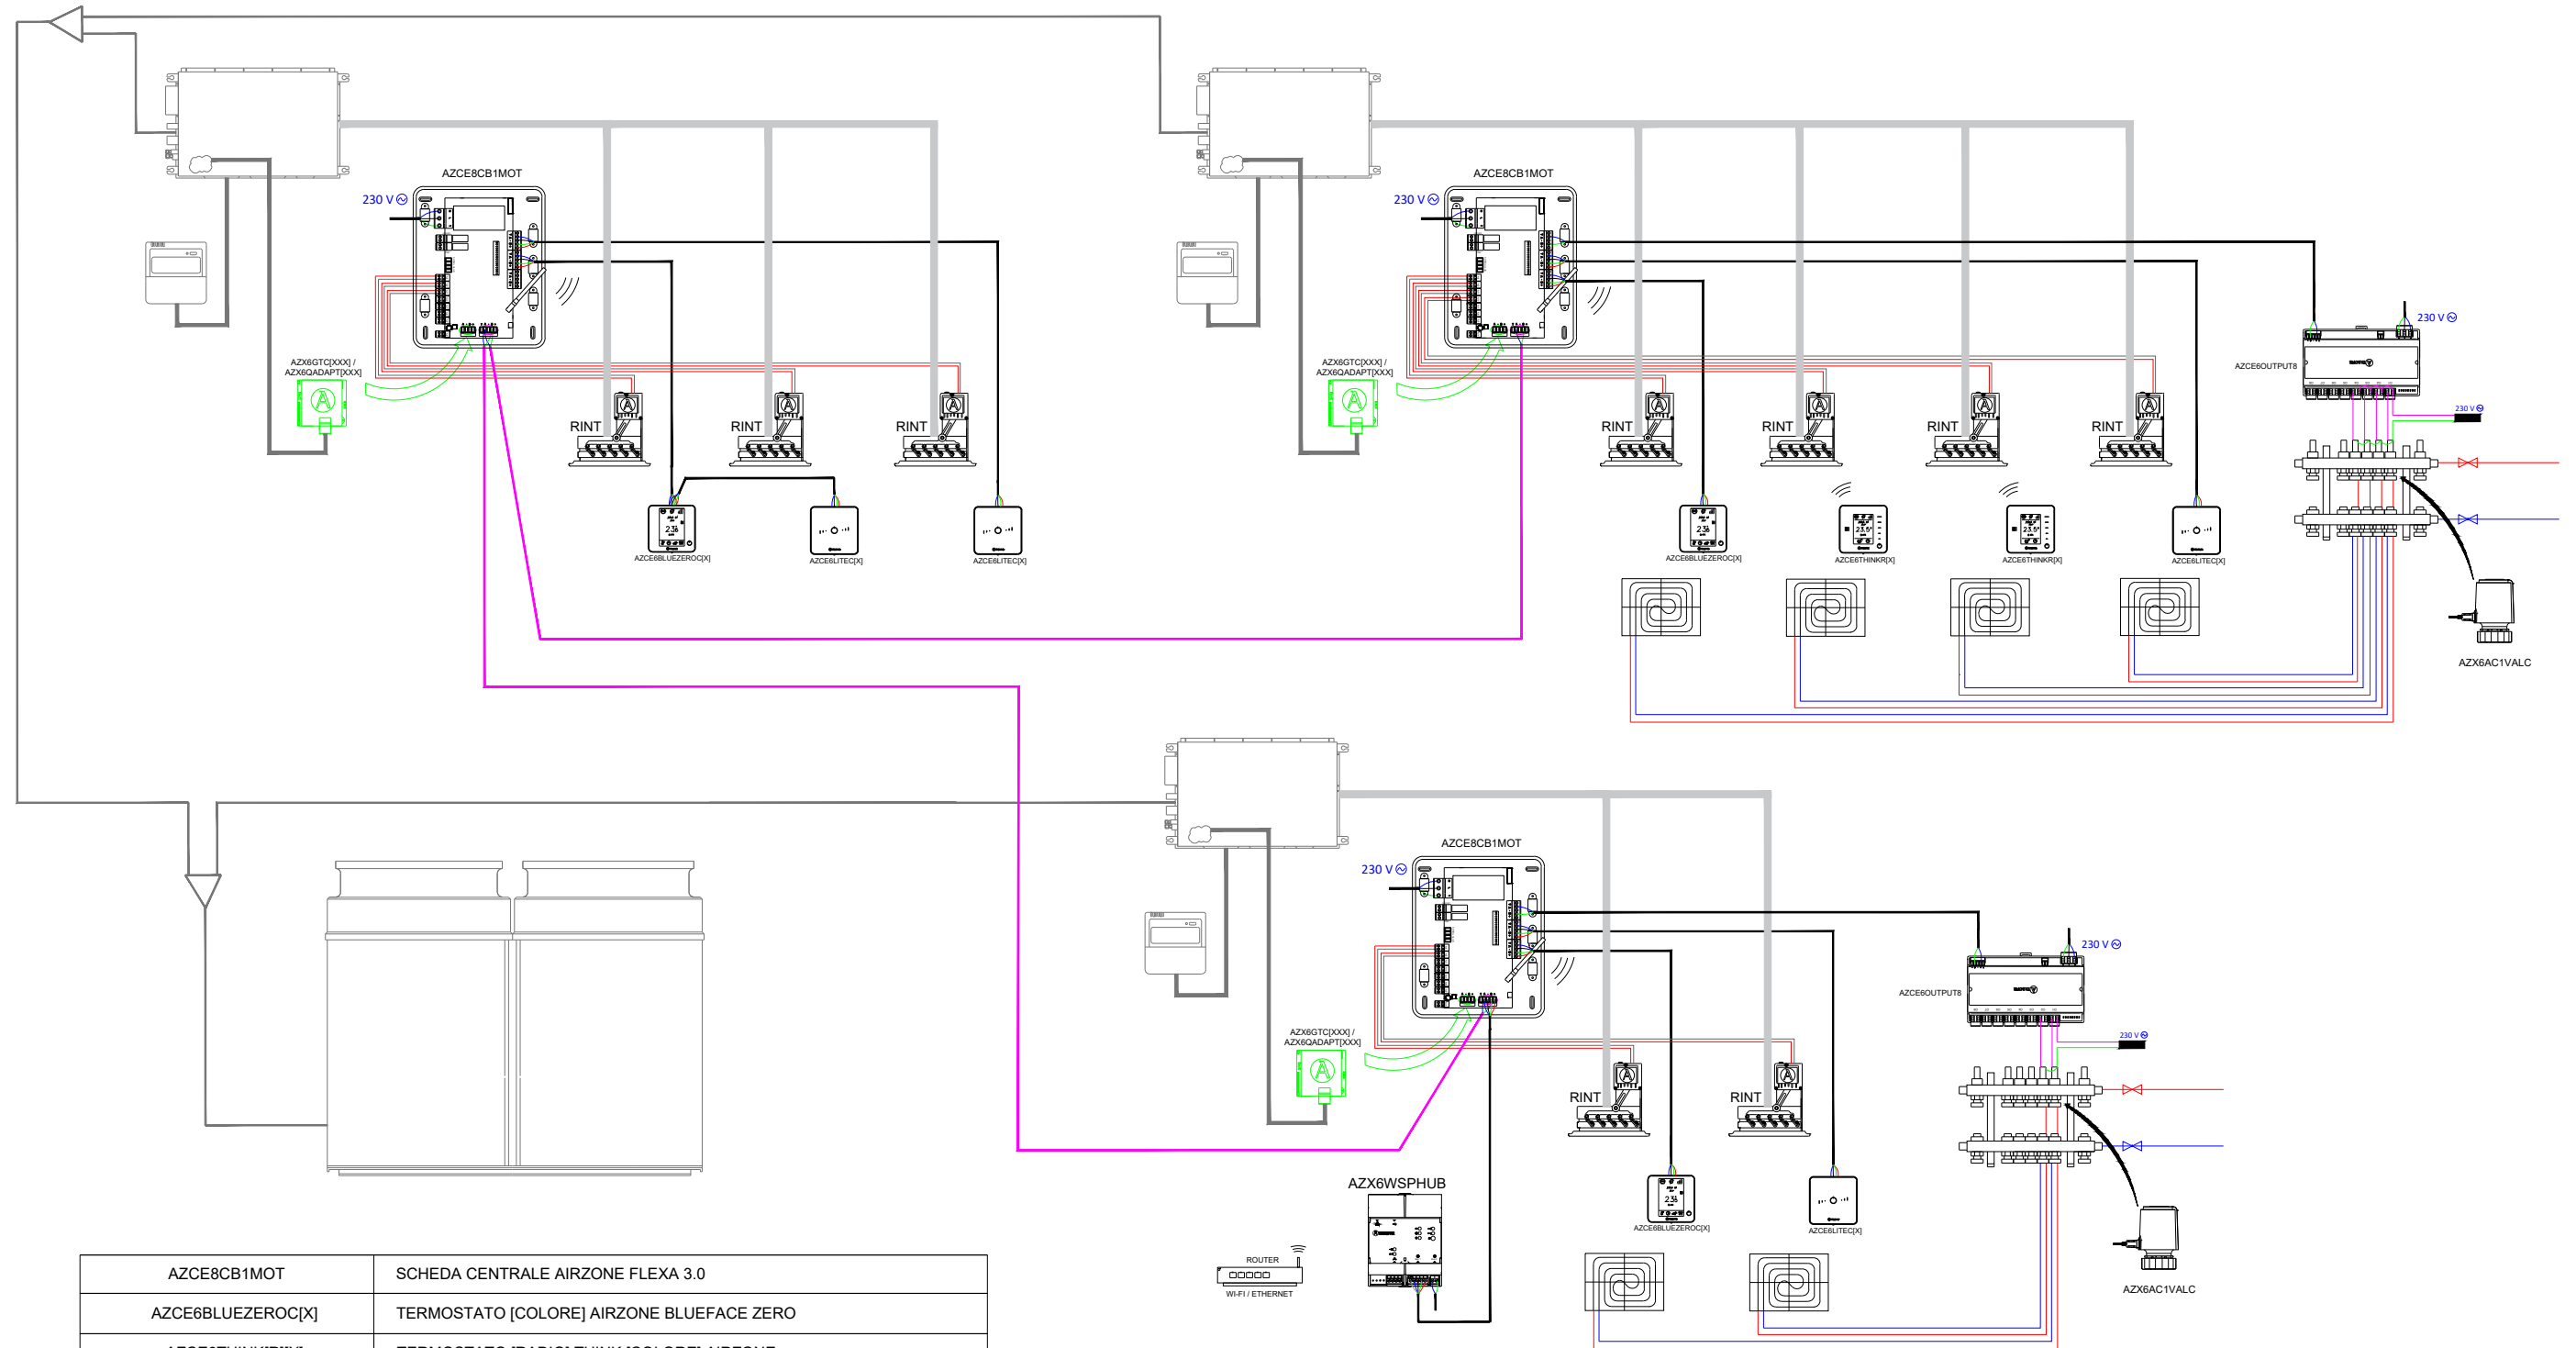

PLAN WIRING DIAGRAM

PLAN 2/2

DEVELOPER : PROJECT DEPARTMENT AIRZONE

DATE : 2023

FILE : ZONED VRF UNITS WITH RADIANT HEATING-UP TO 8 ZONES PER SYSTEM

CONTACT: projects@airzonecontrol.com Teléfono: 900 400 445 www.airzonecontrol.com

UNITÉ GAINABLE DRV AVEC RÉGULATION MULTIZONE ET CONTRÔLE D'ELEMENTS RAYONNANTS (CHAUD)
JUSQU'À 8 ZONES (INNOBUS PRO 6)

AZCE8CB1MOT	PLATINE CENTRALE AIRZONE DU SYSTÈME INNOBUS PRO6
AZCE6BLUEZEROC[X]	THERMOSTAT [COLEUR] AIRZONE BLUEFACE ZERO
AZCE6THINK[R][X]	THERMOSTAT [COLEUR] AIRZONE THINK [RADIO]
AZCE6LITE[C/R][X]	THERMOSTAT [COLEUR] AIRZONE LITE [FILAIRE/RADIO]
AZX6WSPHUB	WEBSERVER HUB AIRZONE CLOUD DUAL
AZX6GTC[XXX] / AZX6QADAPT[XXX]	PASSERELLE CONTROLEUR AIRZONE [MARQUE]
RINT[XXXXXX][X]KMRE	GRILLE INTELLIGENTE TRIPLE AIRZONE [TAILLE] [COLEUR]
AZCE6OUTPUT8	MODULE DE CONTRÔLE IBPRO6 AIRZONE D'ELEMENTS RAYONNANTS
AZX6AC1VALC	MOTEUR ÉLECTROTHERMIQUE FILAIRE AIRZONE VALC

INSTALLAZIONE A VRF CON UNITÀ CANALIZZATE CON IMPIANTO RADIANTE FINO A 8 ZONE PER SISTEMA

IT

AZCE8CB1MOT	SCHEDA CENTRALE AIRZONE FLEXA 3.0
AZCE6BLUEZEROC[X]	TERMOSTATO [COLORE] AIRZONE BLUEFACE ZERO
AZCE6THINK[R][X]	TERMOSTATO [RADIO] THINK [COLORE] AIRZONE
AZCE6LITE[C/R][X]	TERMOSTATO [CAVO/RADIO] LITE [COLORE] AIRZONE
AZX6WSPHUB	WEBSERVER HUB AIRZONE CLOUD DUAL
AZX6GTC[XXX] / AZX6QADAPT[XXX]	INTERFACCIA DI CONTROLLO AIRZONE [MARCHIO]
RINT[XXXXXX][X]KMRE	BOCCHETTA INTELLIGENTE TRIPLA AIRZONE [DIMENSIONE] [COLORE]
AZCE6OUTPUT8	SCHEDA CONTROLLO RISCALDAMENTO AIRZONE
AZX6AC1VALC	TESTINE ELETTRORERMICHE CABLATA AIRZONE VALC

PIANO SCHEMA D'INSTALLAZIONE

PIANO
2/2

DISEGNATO DA : UFFICIO PROGETTI ALTRA CORPORACIÓN

DATA : 2023

TITOLO : INSTALLAZIONE A VRF CON UNITÀ CANALIZZATE CON IMPIANTO RADIANTE FINO A 8 ZONE PER SISTEMA

CONTATTO: progetti@airzoneitalia.it Telefono: 02568 14756 www.airzoneitalia.it