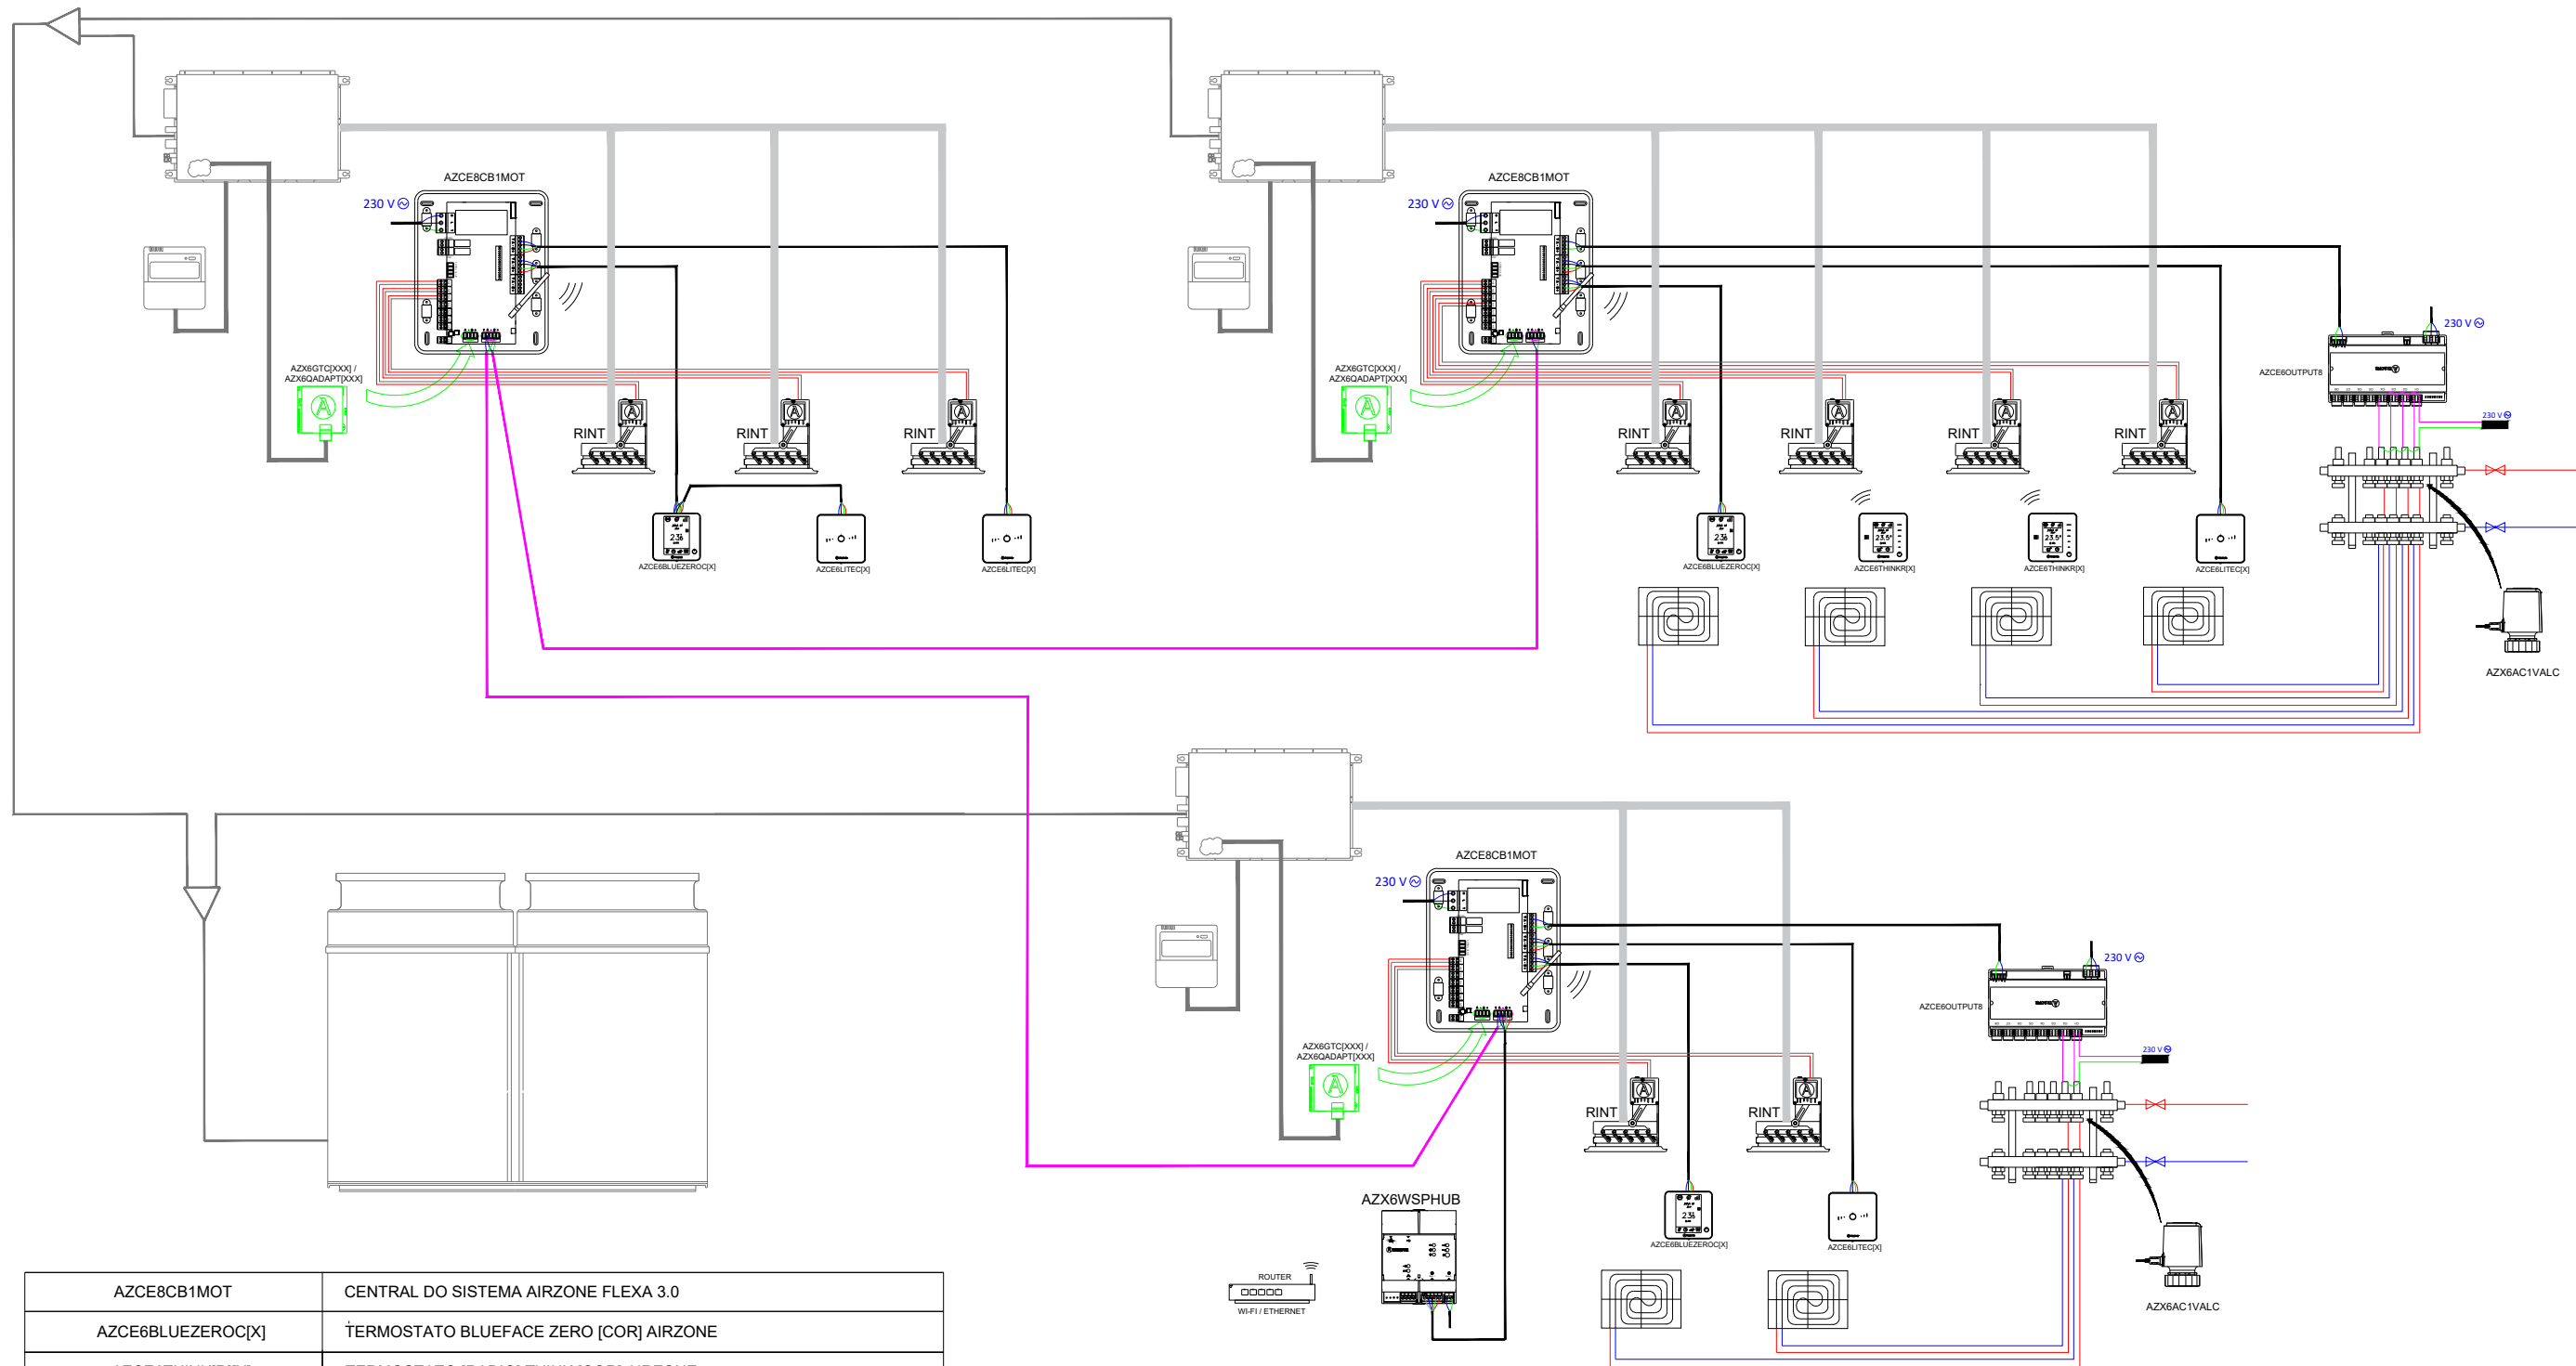

PLANO ESQUEMA DE INSTALACIÓN

PLANO 2/2

REALIZADOR : DEPARTAMENTO DE PROYECTOS ALTRA CORPORACIÓN

FECHA : 2023

TÍTULO : EQUIPO VRF DE CONDUCTOS ZONIFICADOS CON ELEMENTOS RADIANTES HASTA 8 ZONAS POR SISTEMA

CONTACTO : proyectos@airzonecontrol.com Teléfono: 900 400 445 www.airzonecontrol.com

UNIDADES VRF DE CONDUTAS ZONIFICADA COM ELEMENTO RADIANTE ATÉ 8 ZONAS POR SISTEMA

AZCE8CB1MOT	CENTRAL DO SISTEMA AIRZONE FLEXA 3.0
AZCE6BLUEZEROC[X]	TERMOSTATO BLUEFACE ZERO [COR] AIRZONE
AZCE6THINK[R][X]	TERMOSTATO [RADIO] THINK [COR] AIRZONE
AZCE6LITE[C/R][X]	TERMOSTATO [CABO/RADIO] LITE [COR] AIRZONE
AZX6WSPHUB	WEBSERVER HUB AIRZONE CLOUD DUAL
AZX6GTC[XXX] / AZX6QADAPT[XXX]	GATEWAY CONTROLADOR AIRZONE [MARCA]
RINT[XXXXXX][X]KMRE	GRELHA INTELIGENTE TRIPLA AIRZONE [TAMANHO] [COR]
AZCE6OUTPUT8	MÓDULO DE CONTROLO DE ELEMENTOS RADIANTES AIRZONE
AZX6AC1VALC	CABEÇA TERMOSTÁTICA POR CABO VALC AIRZONE

PLANO ESQUEMA DE INSTALAÇÃO

PLANO 2/2

AUTOR : DEPARTAMENTO DE PROJETOS ALTRA CORPORACIÓN

DATA : 2023

TÍTULO : UNIDADES VRF DE CONDUTAS ZONIFICADA COM ELEMENTO RADIANTE ATÉ 8 ZONAS POR SISTEMA

CONTATO: info@airzone.pt Telefone: 800 500 858 www.airzone.pt