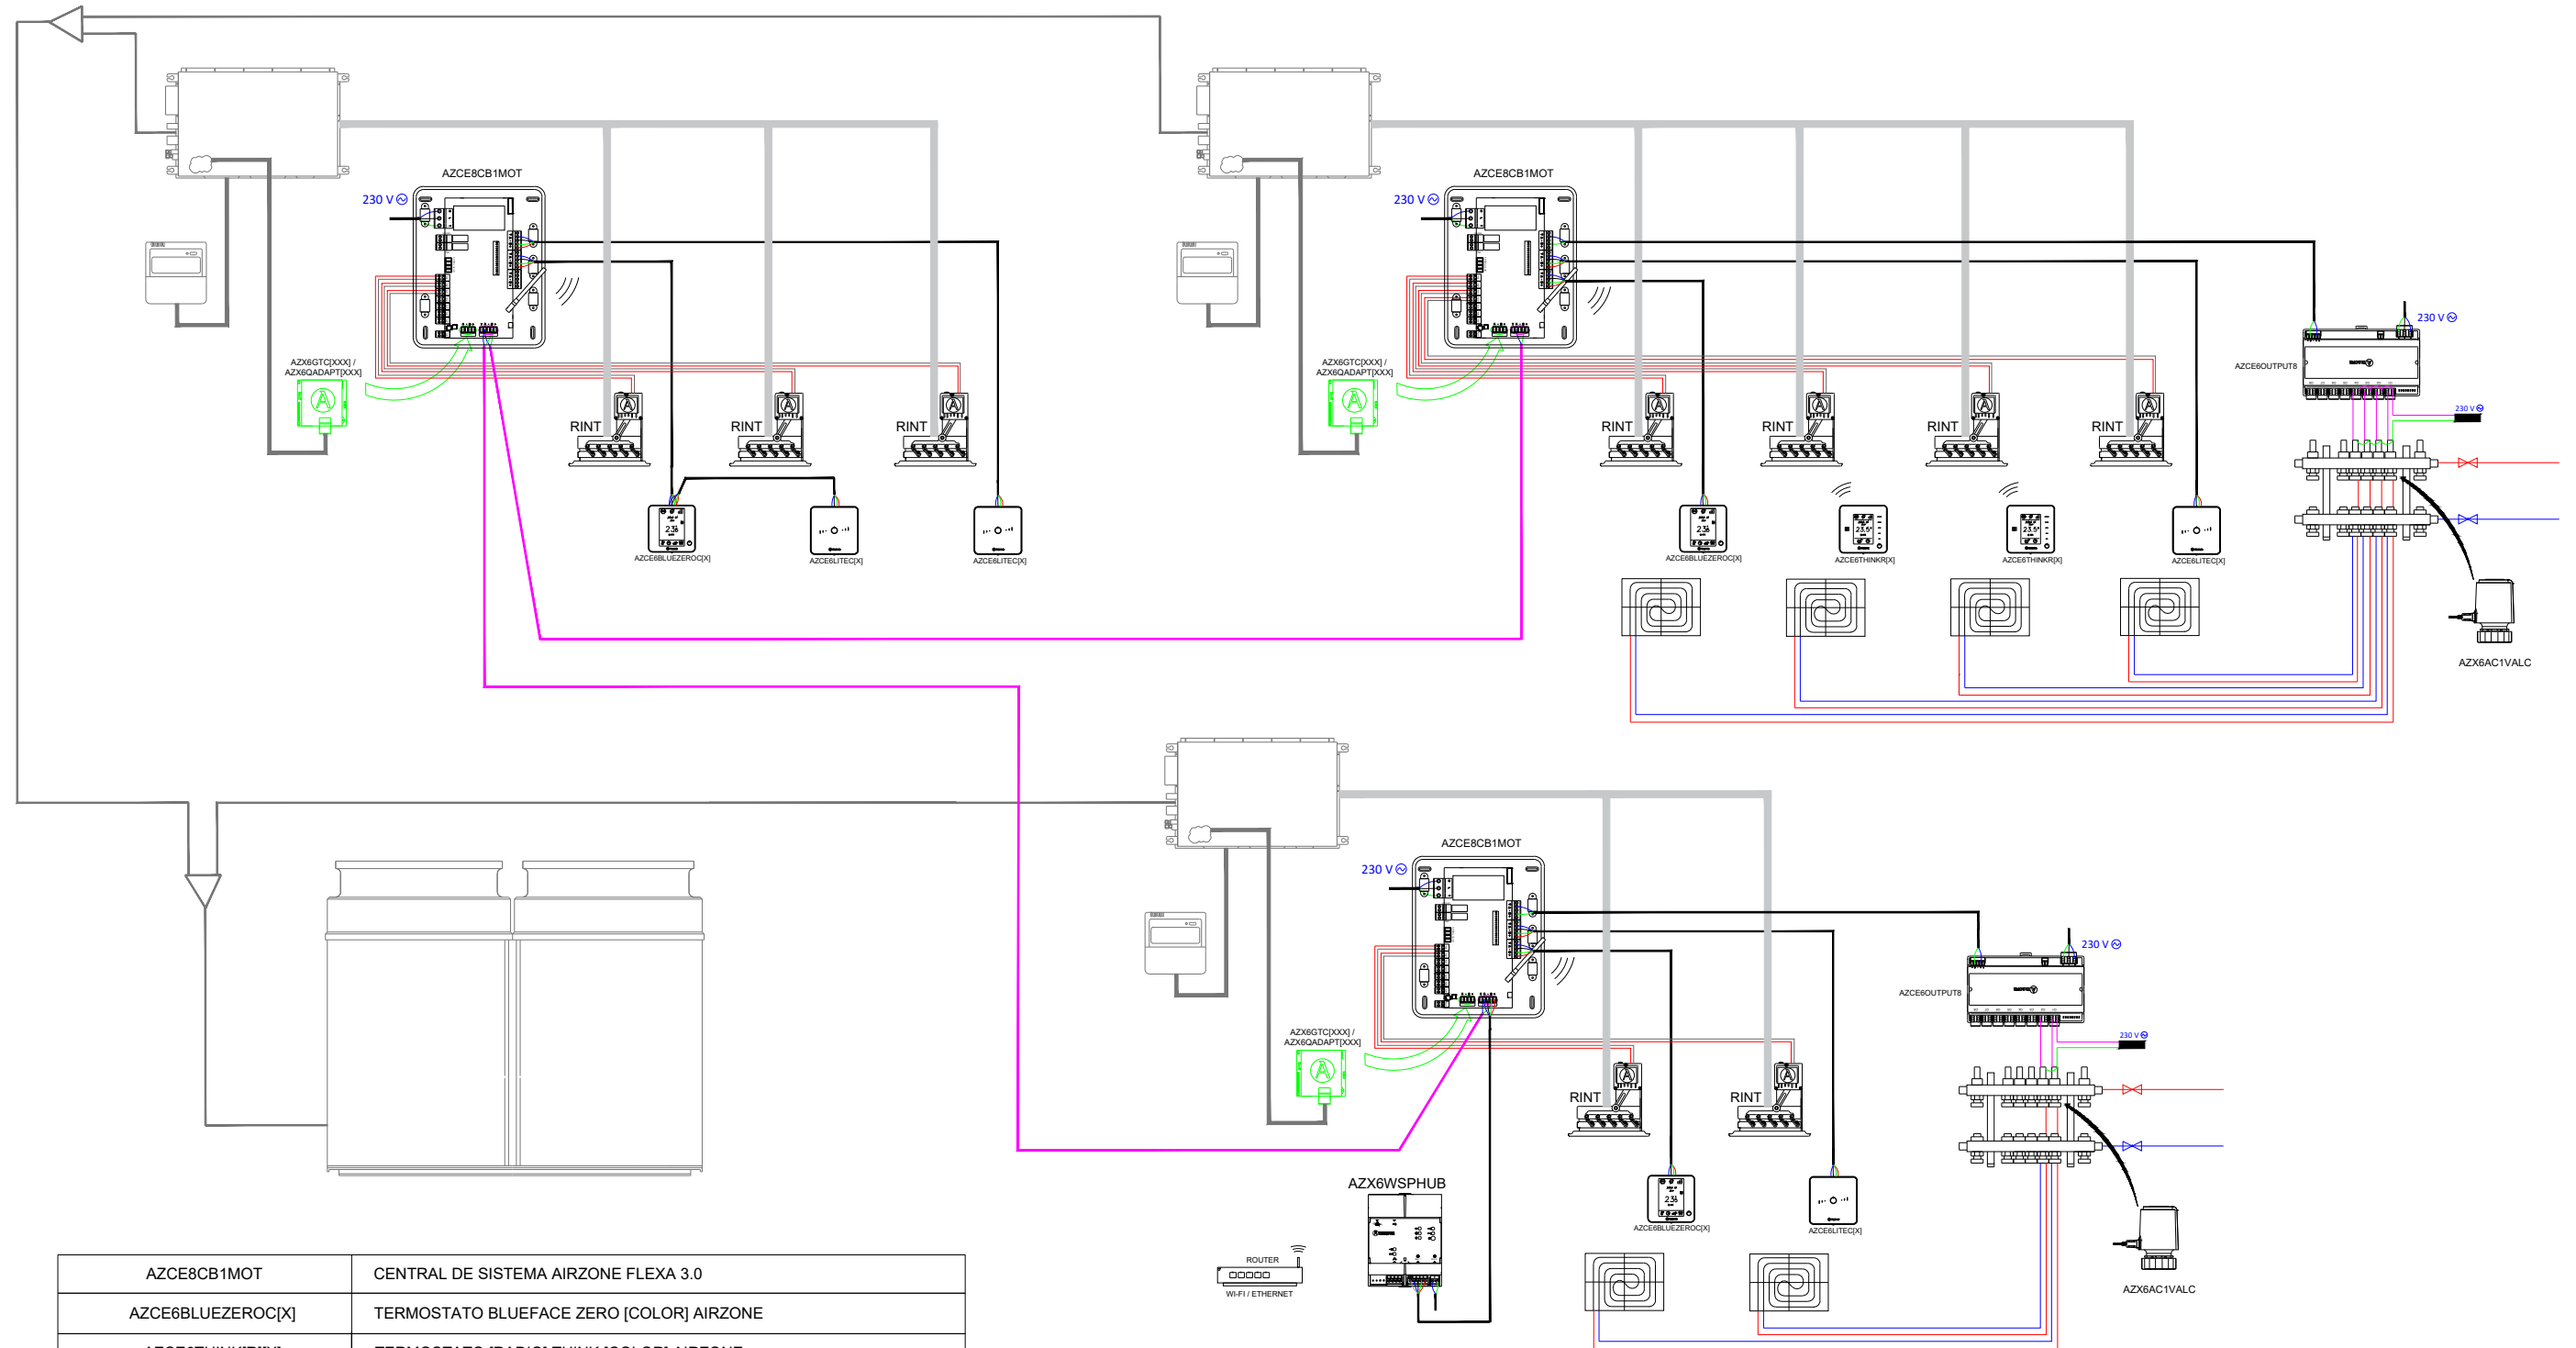

EQUIPO VRF DE CONDUCTOS ZONIFICADOS CON ELEMENTOS RADIANTES HASTA 8 ZONAS POR SISTEMA

ES

AZCE8CB1MOT	CENTRAL DE SISTEMA AIRZONE FLEXA 3.0
AZCE6BLUEZEROC[X]	TERMOSTATO BLUEFACE ZERO [COLOR] AIRZONE
AZCE6THINK[R][X]	TERMOSTATO [RADIO] THINK [COLOR] AIRZONE
AZCE6LITE[C/R][X]	TERMOSTATO [CABLE/RADIO] LITE [COLOR] AIRZONE
AZX6WSPHUB	WEBSERVER HUB AIRZONE CLOUD DUAL
AZX6GTC[XXX] / AZX6QADAPT[XXX]	PASARELA CONTROLADOR AIRZONE [MARCA]
RINT[XXXXXX][X]KMRE	REJILLA INTELIGENTE TRIPLE AIRZONE [TAMAÑO] [COLOR]
AZCE6OUTPUT8	MÓDULO DE CONTROL DE ELEMENTOS RADIANTES AIRZONE
AZX6AC1VALC	CABEZAL TERMOSTÁTICO CABLEADO VALC AIRZONE

PLANO ESQUEMA DE INSTALACIÓN

PLANO 2/2

REALIZADOR : DEPARTAMENTO DE PROYECTOS ALTRA CORPORACIÓN

FECHA : 2023

TÍTULO : EQUIPO VRF DE CONDUCTOS ZONIFICADOS CON ELEMENTOS RADIANTES HASTA 8 ZONAS POR SISTEMA

CONTACTO : proyectos@airzonecontrol.com Teléfono: 900 400 445 www.airzonecontrol.com