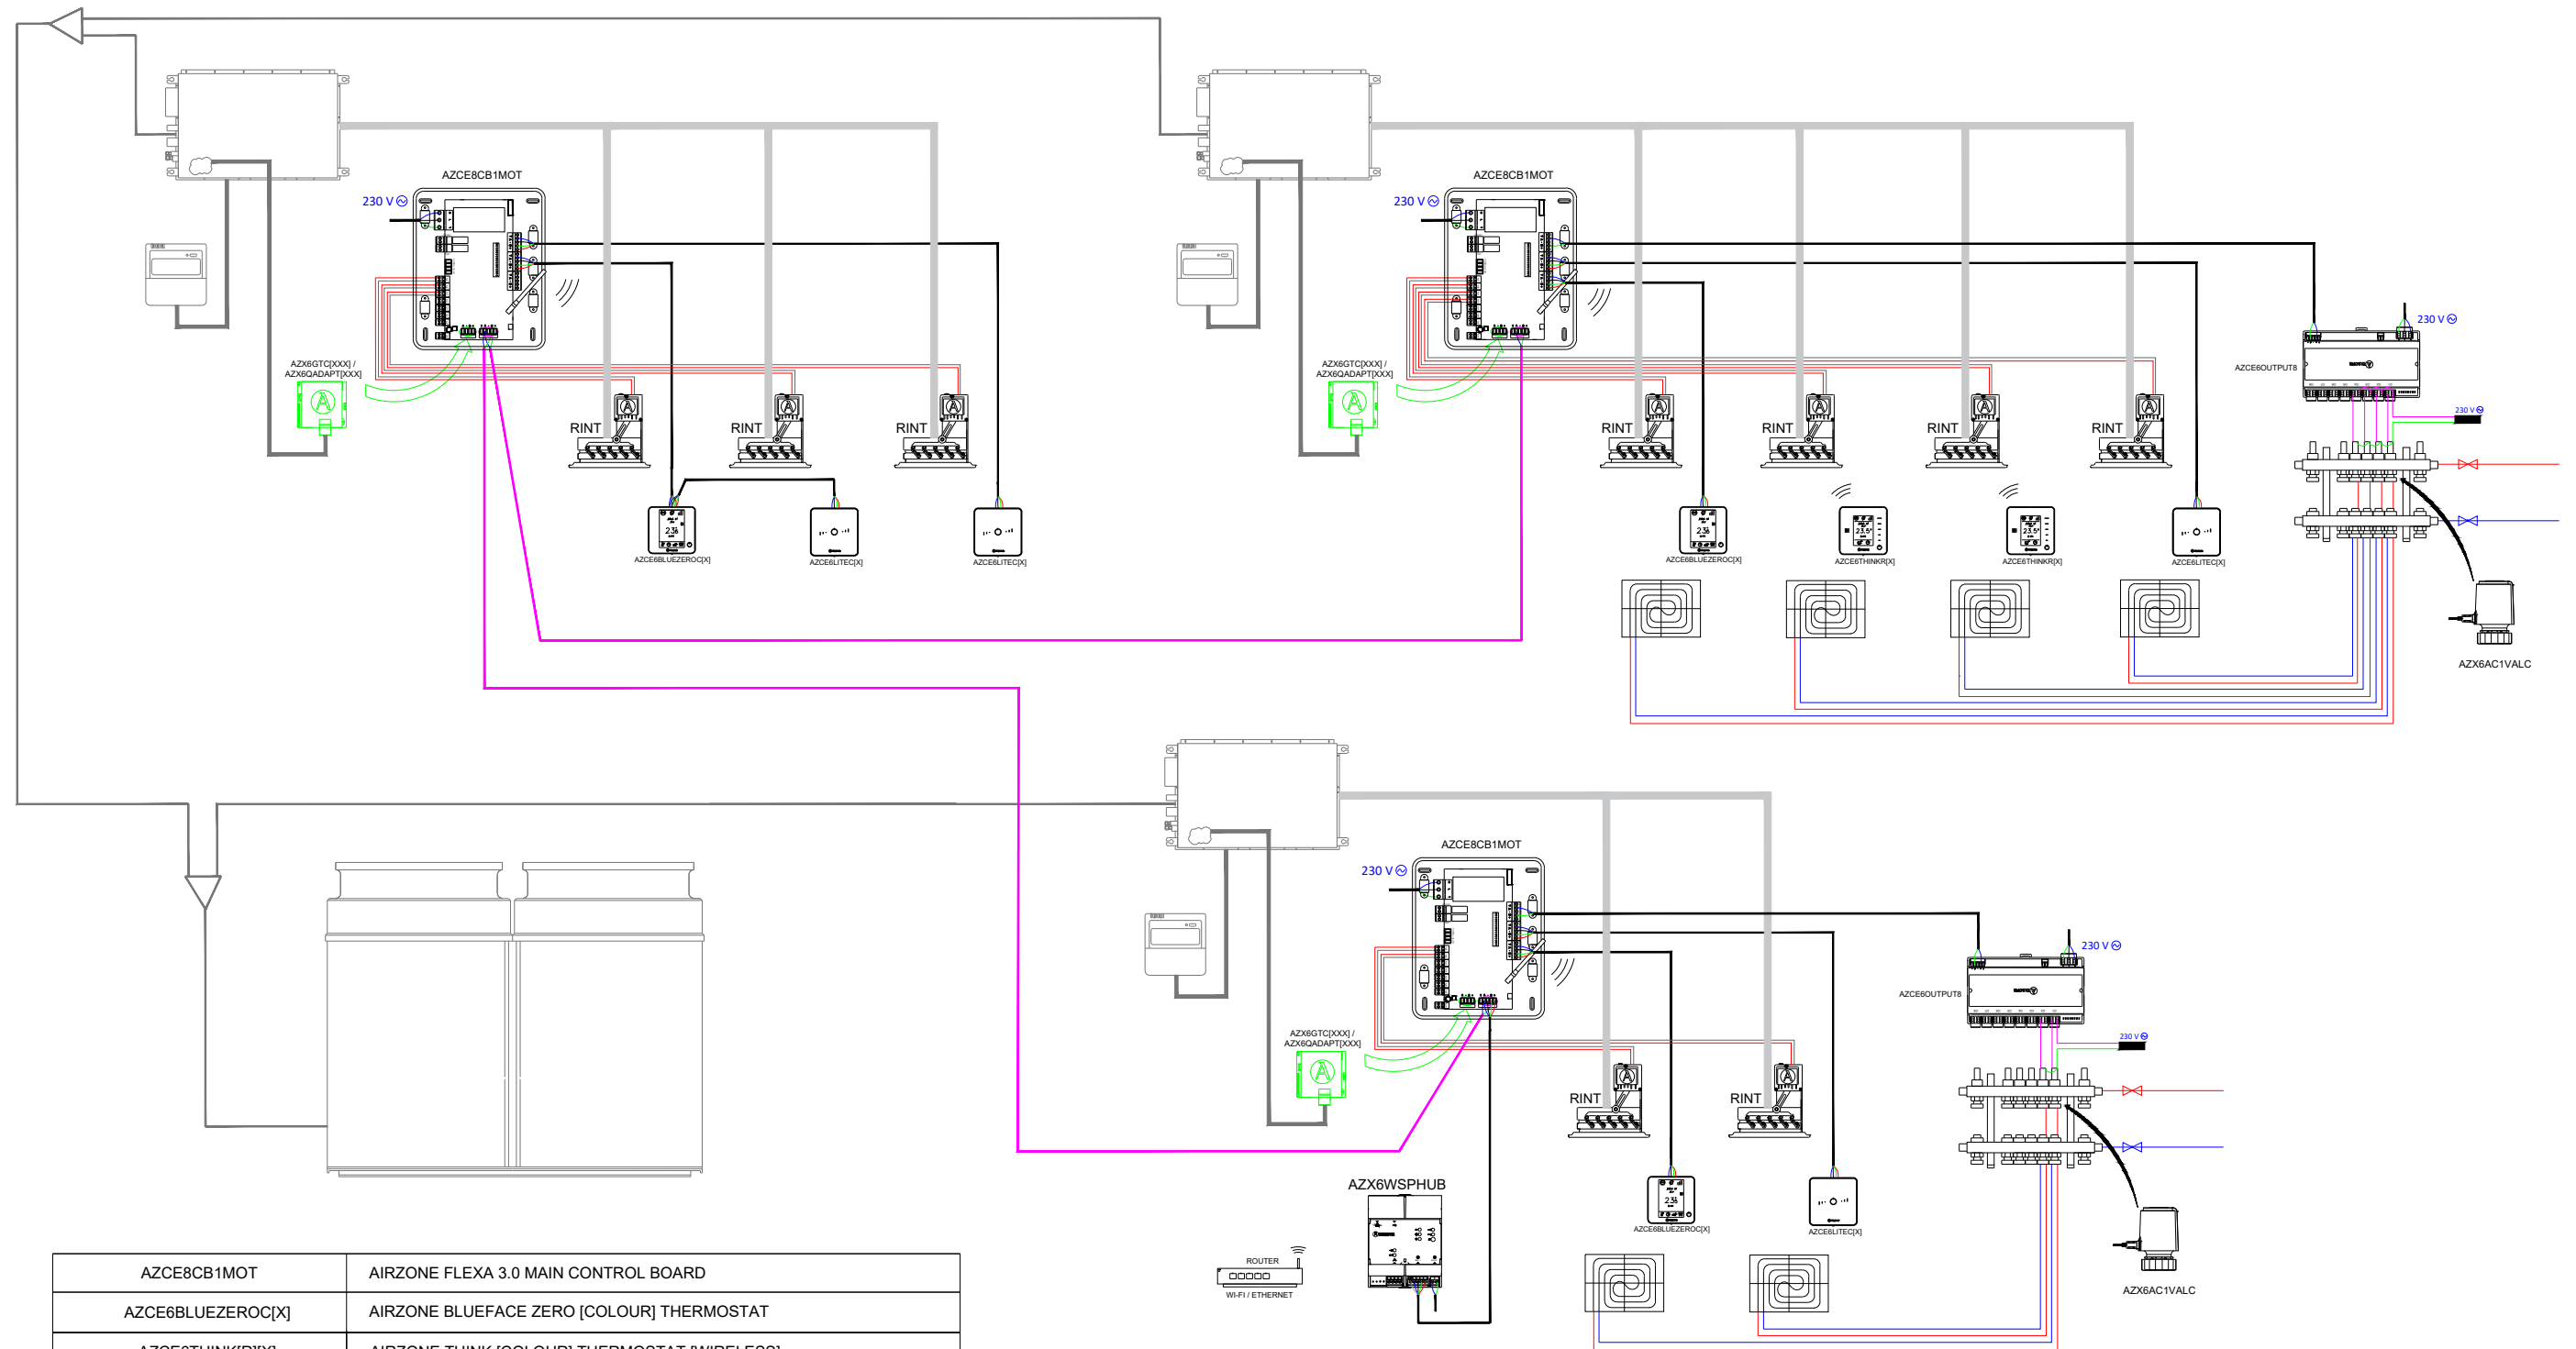

PLANO ESQUEMA DE INSTALACIÓN

PLANO 2/2

REALIZADOR : DEPARTAMENTO DE PROYECTOS ALTRA CORPORACIÓN

FECHA : 2023

TÍTULO : EQUIPO VRF DE CONDUCTOS ZONIFICADOS CON ELEMENTOS RADIANTES HASTA 8 ZONAS POR SISTEMA

CONTACTO : proyectos@airzonecontrol.com Teléfono: 900 400 445 www.airzonecontrol.com

UNIDADES VRF DE CONDUTAS ZONIFICADA COM ELEMENTO RADIANTE ATÉ 8 ZONAS POR SISTEMA

AZCE8CB1MOT	CENTRAL DO SISTEMA AIRZONE FLEXA 3.0
AZCE6BLUEZEROC[X]	TERMOSTATO BLUEFACE ZERO [COR] AIRZONE
AZCE6THINK[R][X]	TERMOSTATO [RADIO] THINK [COR] AIRZONE
AZCE6LITE[C/R][X]	TERMOSTATO [CABO/RADIO] LITE [COR] AIRZONE
AZX6WSPHUB	WEBSERVER HUB AIRZONE CLOUD DUAL
AZX6GTC[XXX] / AZX6QADAPT[XXX]	GATEWAY CONTROLADOR AIRZONE [MARCA]
RINT[XXXXXX][X]KMRE	GRELHA INTELIGENTE TRIPLA AIRZONE [TAMANHO] [COR]
AZCE6OUTPUT8	MÓDULO DE CONTROLO DE ELEMENTOS RADIANTES AIRZONE
AZX6AC1VALC	CABEÇA TERMOSTÁTICA POR CABO VALC AIRZONE

PLANO ESQUEMA DE INSTALAÇÃO

PLANO 2/2

AUTOR : DEPARTAMENTO DE PROJETOS ALTRA CORPORACIÓN

DATA : 2023

TÍTULO : UNIDADES VRF DE CONDUTAS ZONIFICADA COM ELEMENTO RADIANTE ATÉ 8 ZONAS POR SISTEMA

CONTATO: info@airzone.pt Telefone: 800 500 858 www.airzone.pt

ZONED VRF UNITS WITH RADIANT HEATING-UP TO 8 ZONES PER SYSTEM

EN

AZCE8CB1MOT	AIRZONE FLEXA 3.0 MAIN CONTROL BOARD
AZCE6BLUEZEROC[X]	AIRZONE BLUEFACE ZERO [COLOUR] THERMOSTAT
AZCE6THINK[R][X]	AIRZONE THINK [COLOUR] THERMOSTAT [WIRELESS]
AZCE6LITE[C/R][X]	AIRZONE LITE [COLOUR] THERMOSTAT [WIRED/WIRELESS]
AZX6WSPHUB	WEBSERVER HUB AIRZONE CLOUD DUAL
AZX6GTC[XXX] / AZX6QADAPT[XXX]	AIRZONE [MANUFACTURER] CONTROLLER GATEWAY
RINT[XXXXXX][X]KMRE	AIRZONE TRIPLE SMART GRILLE [SIZE] [COLOUR]
AZCE6OUTPUT8	AIRZONE CONTROL MODULE OF RADIANT ELEMENTS
AZX6AC1VALC	AIRZONE WIRED THERMOSTATIC VALVE ACTUATOR VALC