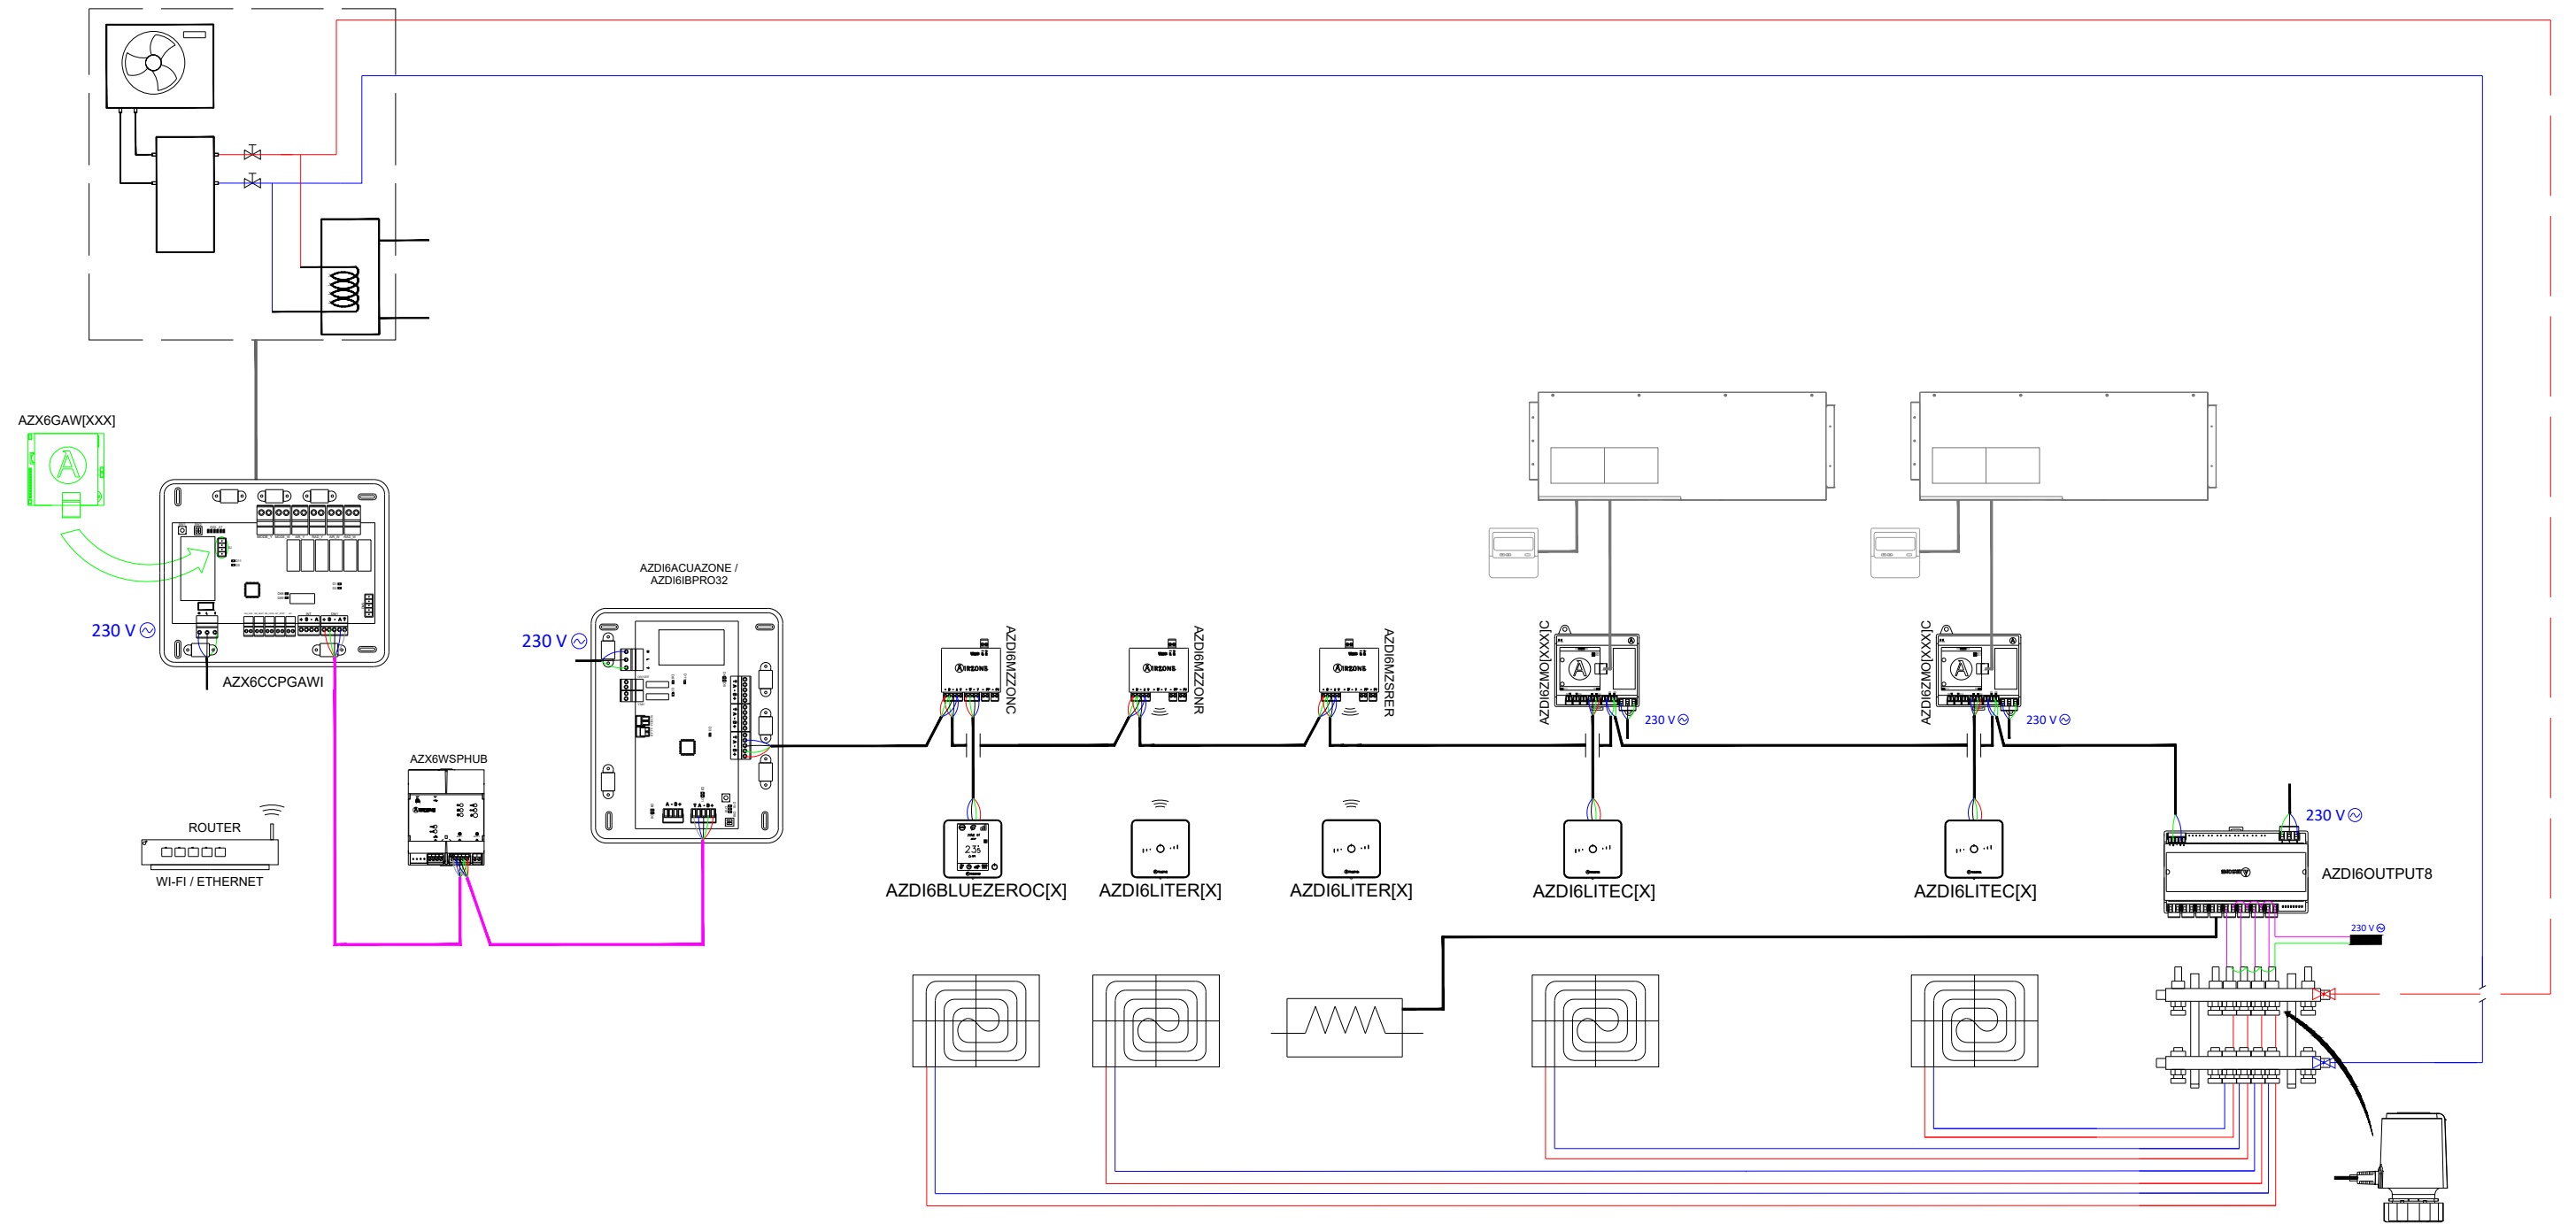

INDIVIDUAL VRF UNITS WITH RADIANT HEATING + ELECTRICAL HEATING-UP TO 32 ZONES

EN

AZD16ACUAZONE	AIRZONE ACUAZONE MAIN CONTROL BOARD
AZD16BLUEZEROC[X]	AIRZONE BLUEFACE ZERO [COLOUR] THERMOSTAT
AZD16THINK[R][X]	AIRZONE THINK [COLOUR] THERMOSTAT [WIRELESS]
AZD16LITE[C/R][X]	AIRZONE LITE [COLOUR] THERMOSTAT [WIRED/WIRELESS]
AZD16MZZON[C/R]	AIRZONE ACTUATOR ZONE MODULE [WIRED/WIRELESS]
AZX6CCPGAWI	AIRZONE PRODUCTION CONTROL BOARD
AZX6WSPHUB	WEBSERVER HUB AIRZONE CLOUD DUAL
AZD16ZMO[XXX][C/R]	AIRZONE [MANUFACTURER] INDIVIDUAL UNIT MODULE [WIRED/WIRELESS]
AZD16OUTPUT8	AIRZONE CONTROL MODULE OF RADIANT ELEMENTS
AZX6AC1VALC	AIRZONE WIRED THERMOSTATIC VALVE ACTUATOR VALC
AZD16ZMSRER	AIRZONE ELECTRICAL HEATING ZONE MODULE WIRELESS

PLAN WIRING DIAGRAM

PLAN 2/2

DEVELOPER : PROJECT DEPARTMENT AIRZONE

DATE : 2023

FILE : INDIVIDUAL VRF UNITS WITH RADIANT HEATING + ELECTRICAL HEATING-UP TO 32 ZONES

CONTACT: projects@airzonecontrol.com Teléfono: 900 400 445 www.airzonecontrol.com