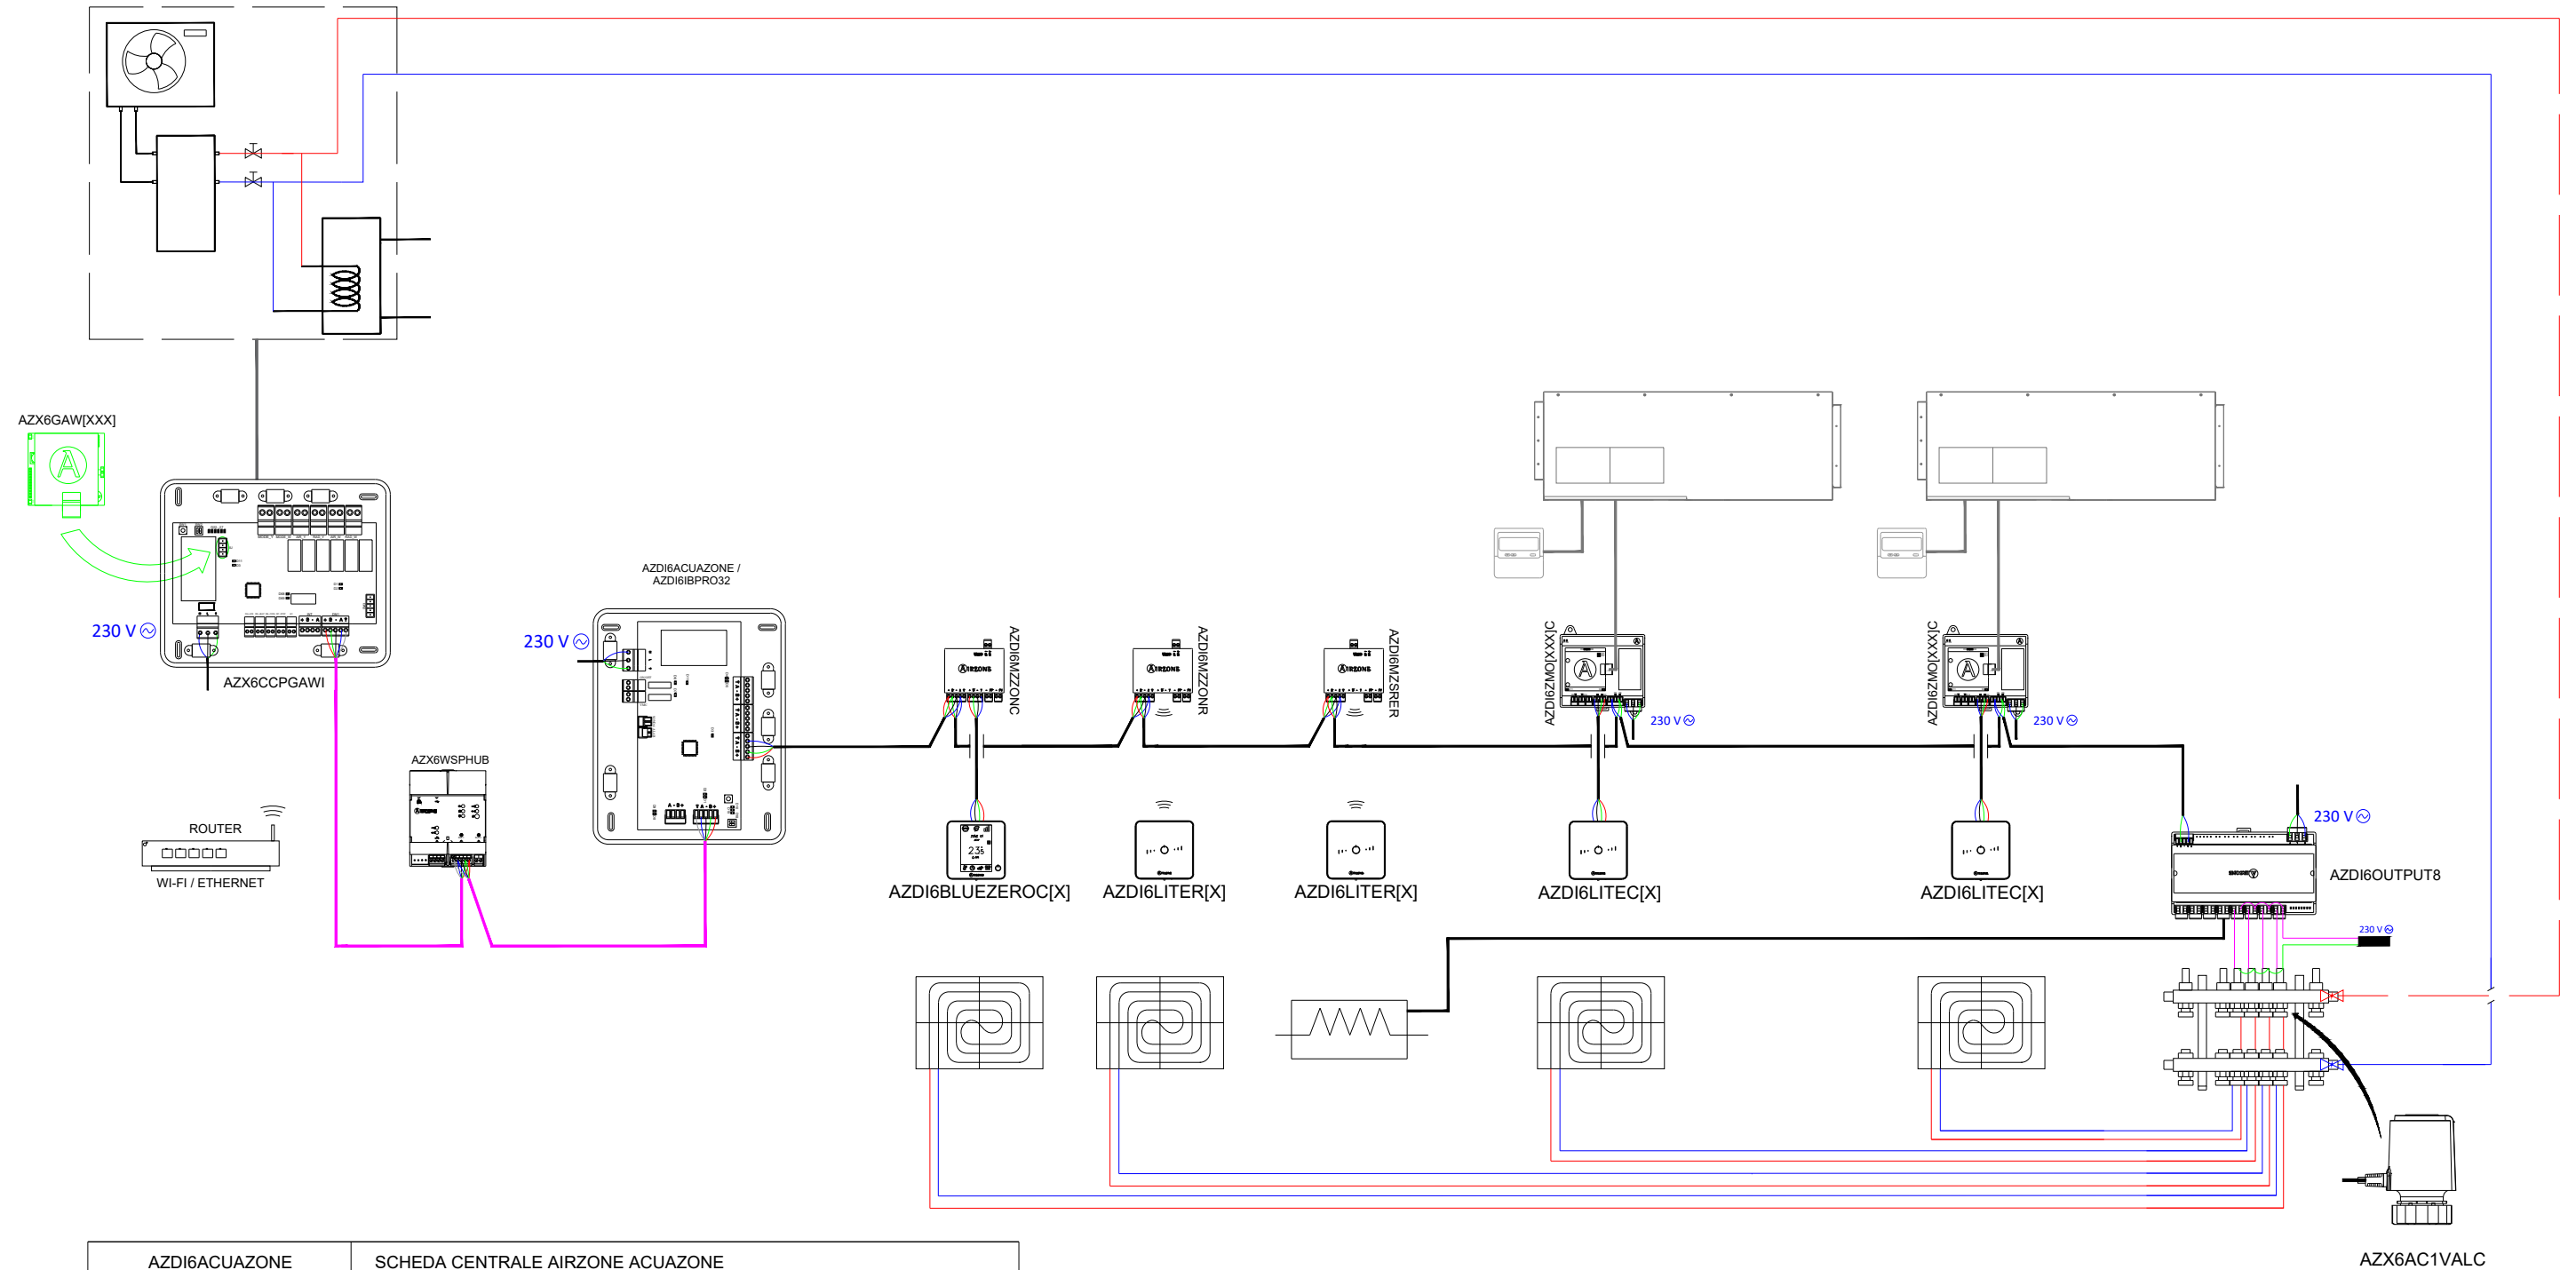

INDIVIDUAL VRF UNITS WITH RADIANT HEATING + ELECTRICAL HEATING-UP TO 32 ZONES

EN

AZD16ACUAZONE	AIRZONE ACUAZONE MAIN CONTROL BOARD
AZD16BLUEZEROC[X]	AIRZONE BLUEFACE ZERO [COLOUR] THERMOSTAT
AZD16THINK[R][X]	AIRZONE THINK [COLOUR] THERMOSTAT [WIRELESS]
AZD16LITE[C/R][X]	AIRZONE LITE [COLOUR] THERMOSTAT [WIRED/WIRELESS]
AZD16MZZON[C/R]	AIRZONE ACTUATOR ZONE MODULE [WIRED/WIRELESS]
AZX6CCPGAWI	AIRZONE PRODUCTION CONTROL BOARD
AZX6WSPHUB	WEBSERVER HUB AIRZONE CLOUD DUAL
AZD16ZMO[XXX][C/R]	AIRZONE [MANUFACTURER] INDIVIDUAL UNIT MODULE [WIRED/WIRELESS]
AZD16OUTPUT8	AIRZONE CONTROL MODULE OF RADIANT ELEMENTS
AZX6AC1VALC	AIRZONE WIRED THERMOSTATIC VALVE ACTUATOR VALC
AZD16ZMSRER	AIRZONE ELECTRICAL HEATING ZONE MODULE WIRELESS

PLAN WIRING DIAGRAM

PLAN 2/2

DEVELOPER : PROJECT DEPARTMENT AIRZONE

DATE : 2023

FILE : INDIVIDUAL VRF UNITS WITH RADIANT HEATING + ELECTRICAL HEATING-UP TO 32 ZONES

CONTACT: projects@airzonecontrol.com Teléfono: 900 400 445 www.airzonecontrol.com

INSTALLAZIONE A VRF CON UNITÀ CANALIZZATE INDIVIDUALI CON ELEMENTI RADIANTI E ZONA CON RISCALDAMENTO ELETTRICO FINO A 32 ZONE

IT

AZDI6ACUAZONE	SCHEDA CENTRALE AIRZONE ACUAZONE
AZDI6BLUEZEROC[X]	TERMOSTATO [COLORE] AIRZONE BLUEFACE ZERO
AZDI6THINK[R][X]	TERMOSTATO [RADIO] THINK [COLORE] AIRZONE
AZDI6LITE[C/R][X]	TERMOSTATO [CAVO/RADIO] LITE [COLORE] AIRZONE
AZDI6MZZON[C/R]	MODULI DI ZONA AIRZONE MOTORIZZAZIONE [CAVO/RADIO]
AZX6CCPGAWI	CENTRALE DE CONTROLLO PRODUZIONE AIRZONE
AZX6WSPHUB	WEBSERVER HUB AIRZONE CLOUD DUAL
AZDI6ZMXXX[C/R]	MODULO DI ZONA AIRZONE U.I. SINGOLA [MARCHIO] [CAVO/RADIO]
AZDI6OUTPUT8	SCHEDA CONTROLLO RISCALDAMENTO AIRZONE
AZX6AC1VALC	TESTINE ELETTROTERMICHE CABLATA AIRZONE VALC
AZDI6ZMSRER	MODULO DI ZONA AIRZONE RISCALDAMENTO ELETTRICO RADIO

PIANO SCHEMA D'INSTALLAZIONE

PIANO 2/2

DISEGNATO DA : UFFICIO PROGETTI ALTRA CORPORACIÓN

DATA : 2023

TITOLO : INSTALLAZIONE A VRF CON UNITÀ CANALIZZATE INDIVIDUALI CON ELEMENTI RADIANTI E ZONA CON RISCALDAMENTO ELETTRICO FINO A 32 ZONE