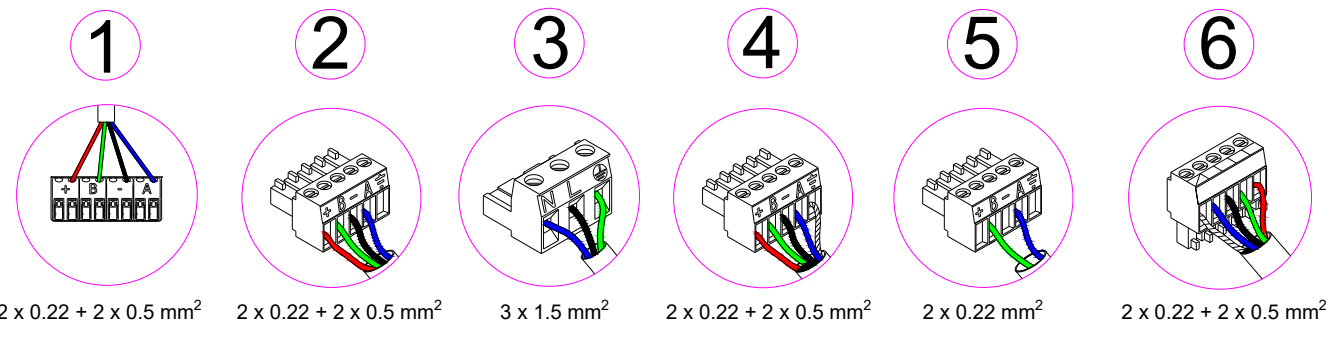

- A Azul | Blue | Azul | Bleu | Blu
- Negro | Black | Negro | Noir | Nero
- B Verde | Green | Verde | Vert | Verde
- + Rojo | Red | Vermelho | Rouge | Rosso

- N Neutro | Neutral | Neutro | Neutre | Neutro
- L Fase | Phase | Fase | Phase | Fase
- ⏏ Tierra | Ground | Terra | Terre | Terra