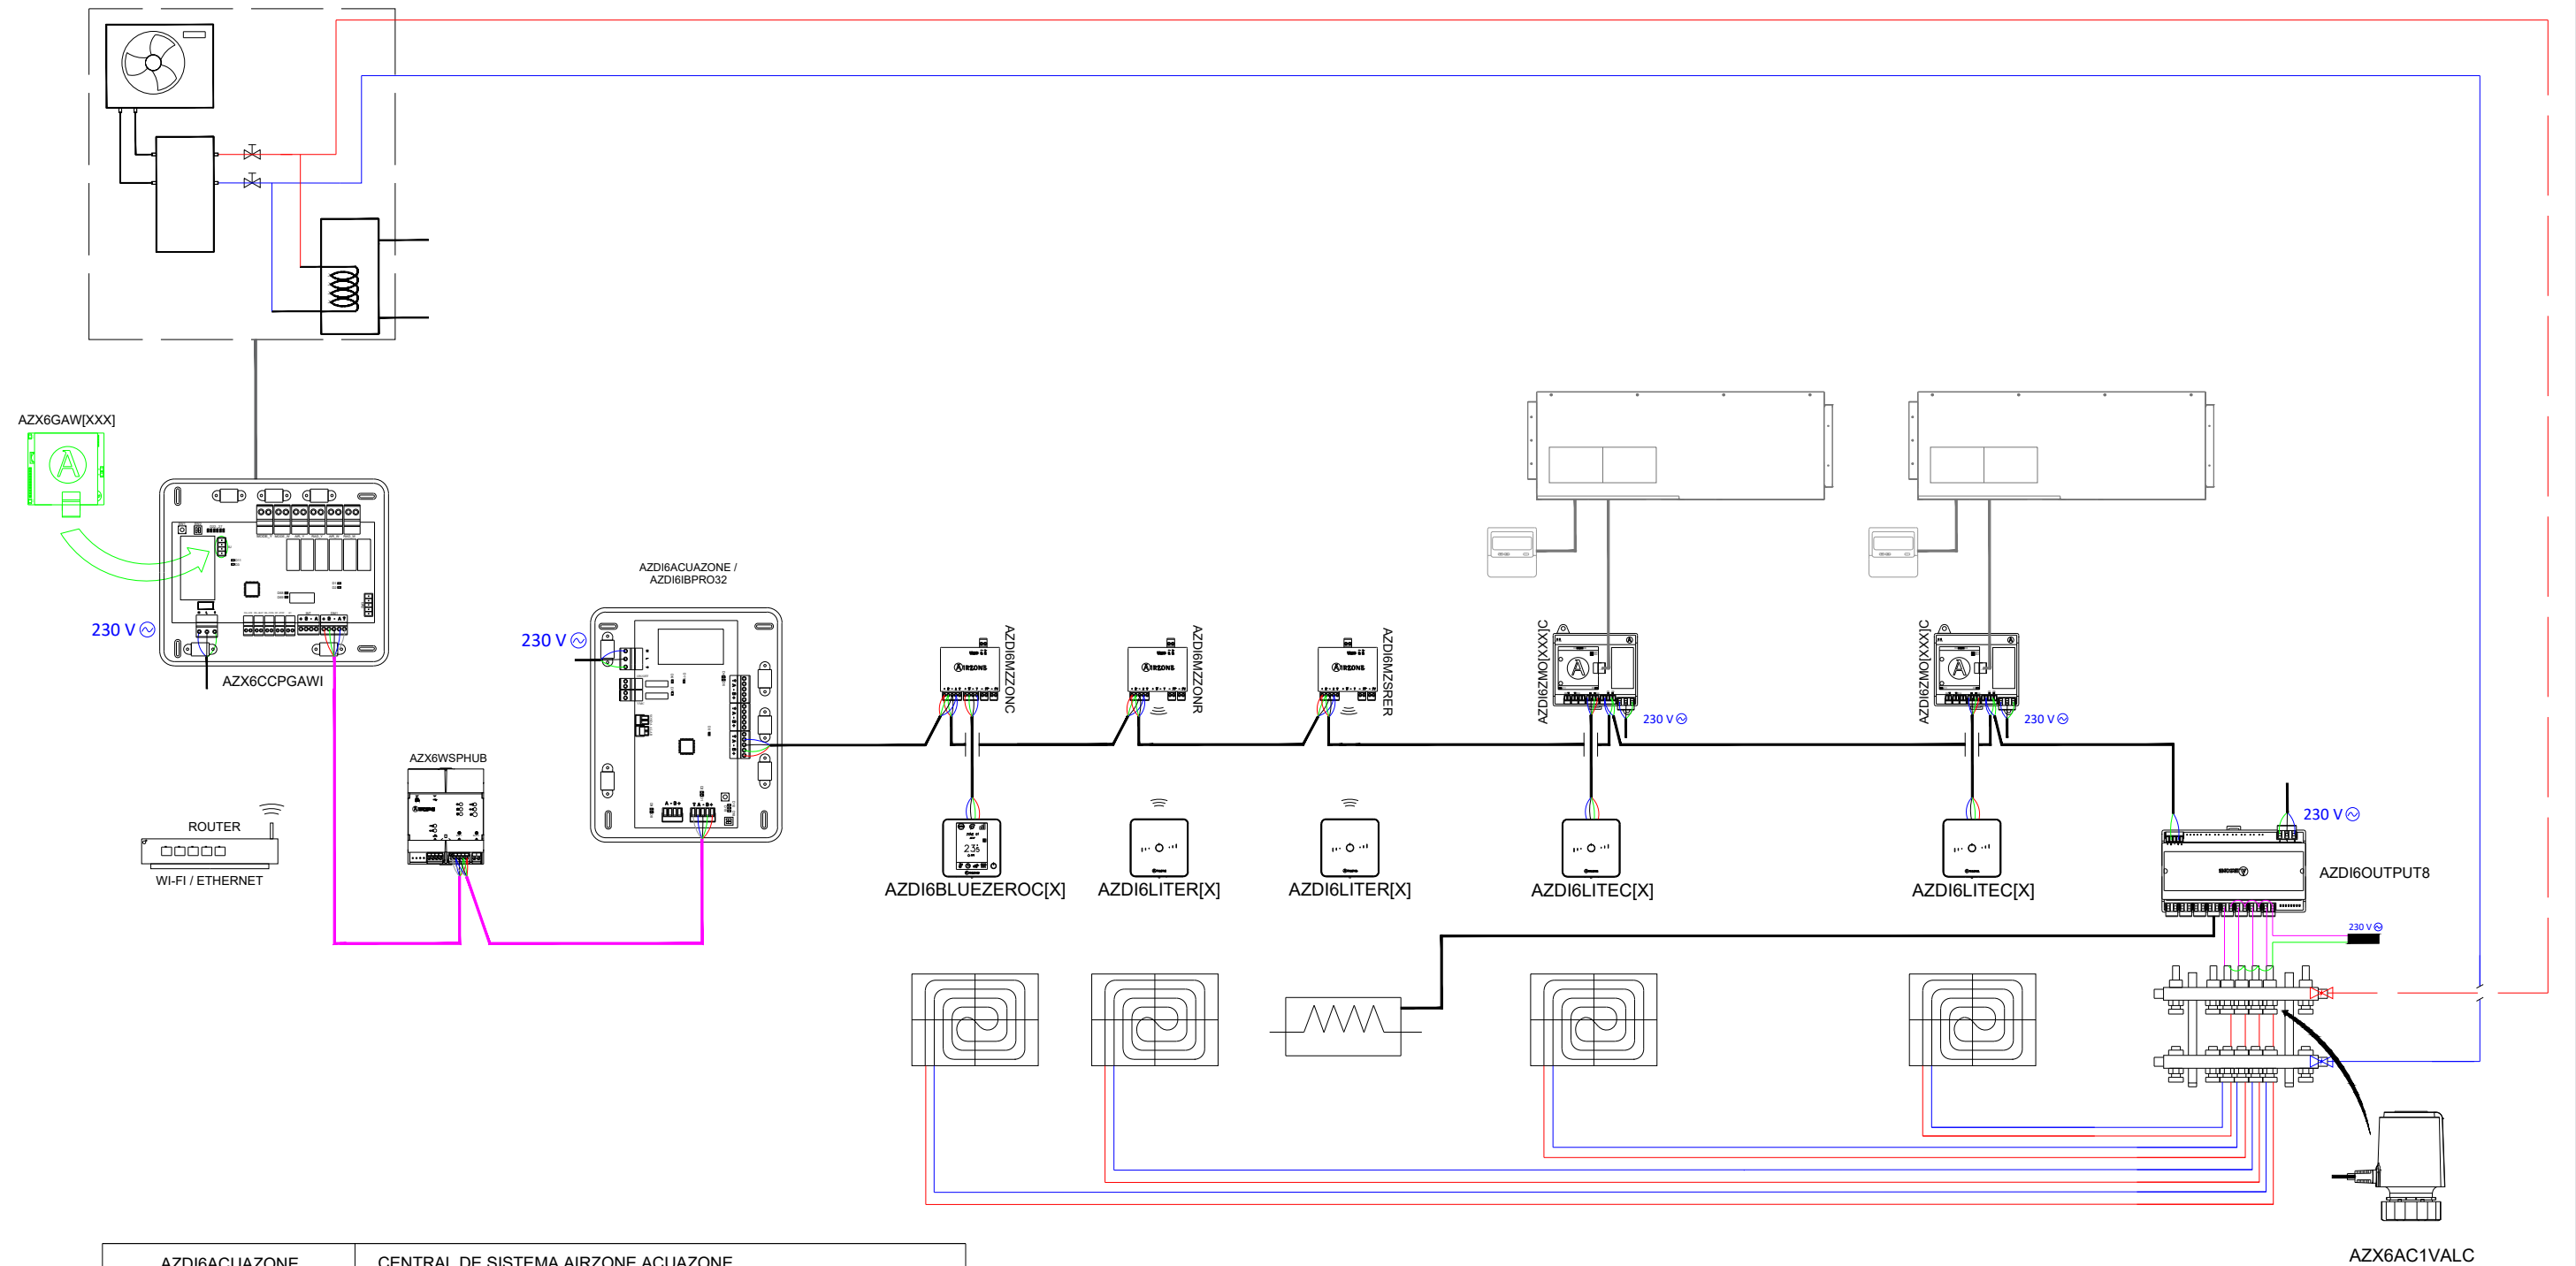

EQUIPO VRF DE CONDUCTOS INDIVIDUALES CON ELEMENTO RADIANTE Y ELEMENTO DE CALEFACCIÓN ELÉCTRICA HASTA 32 ZONAS

ES

AZDI6ACUAZONE	CENTRAL DE SISTEMA AIRZONE ACUAZONE
AZDI6BLUEZEROC[X]	TERMOSTATO BLUEFACE ZERO [COLOR] AIRZONE
AZDI6THINK[R][X]	TERMOSTATO [RADIO] THINK [COLOR] AIRZONE
AZDI6LITE[C/R][X]	TERMOSTATO [CABLE/RADIO] LITE [COLOR] AIRZONE
AZDI6MZZON[C/R]	MÓDULO DE ZONA MOTOR [CABLE/RADIO] AIRZONE
AZX6CCPGAWI	CENTRAL DE CONTROL DE PRODUCCIÓN AIRZONE
AZX6WSPHUB	WEBSERVER HUB AIRZONE CLOUD DUAL
AZDI6OUTPUT8	MÓDULO DE CONTROL DE ELEMENTOS RADIANTES AIRZONE
AZX6AC1VALC	CABEZAL TERMOSTÁTICO CABLEADO AIRZONE VALC
AZDI6ZMO[XXX]C	MÓDULO DE ZONA CABLE AIRZONE UNIDAD INDIVIDUAL [MARCA]
AZDI6ZMSRER	MÓDULO ZONA RADIO AIRZONE CALEFACCIÓN ELÉCTRICA

PLANO ESQUEMA DE INSTALACIÓN

PLANO 2/2

REALIZADOR : DEPARTAMENTO DE PROYECTOS ALTRA CORPORACIÓN

FECHA : 2023

TÍTULO : EQUIPO VRF DE CONDUCTOS INDIVIDUALES CON ELEMENTO RADIANTE Y ELEMENTO DE CALEFACCIÓN ELÉCTRICA HASTA 32 ZONAS