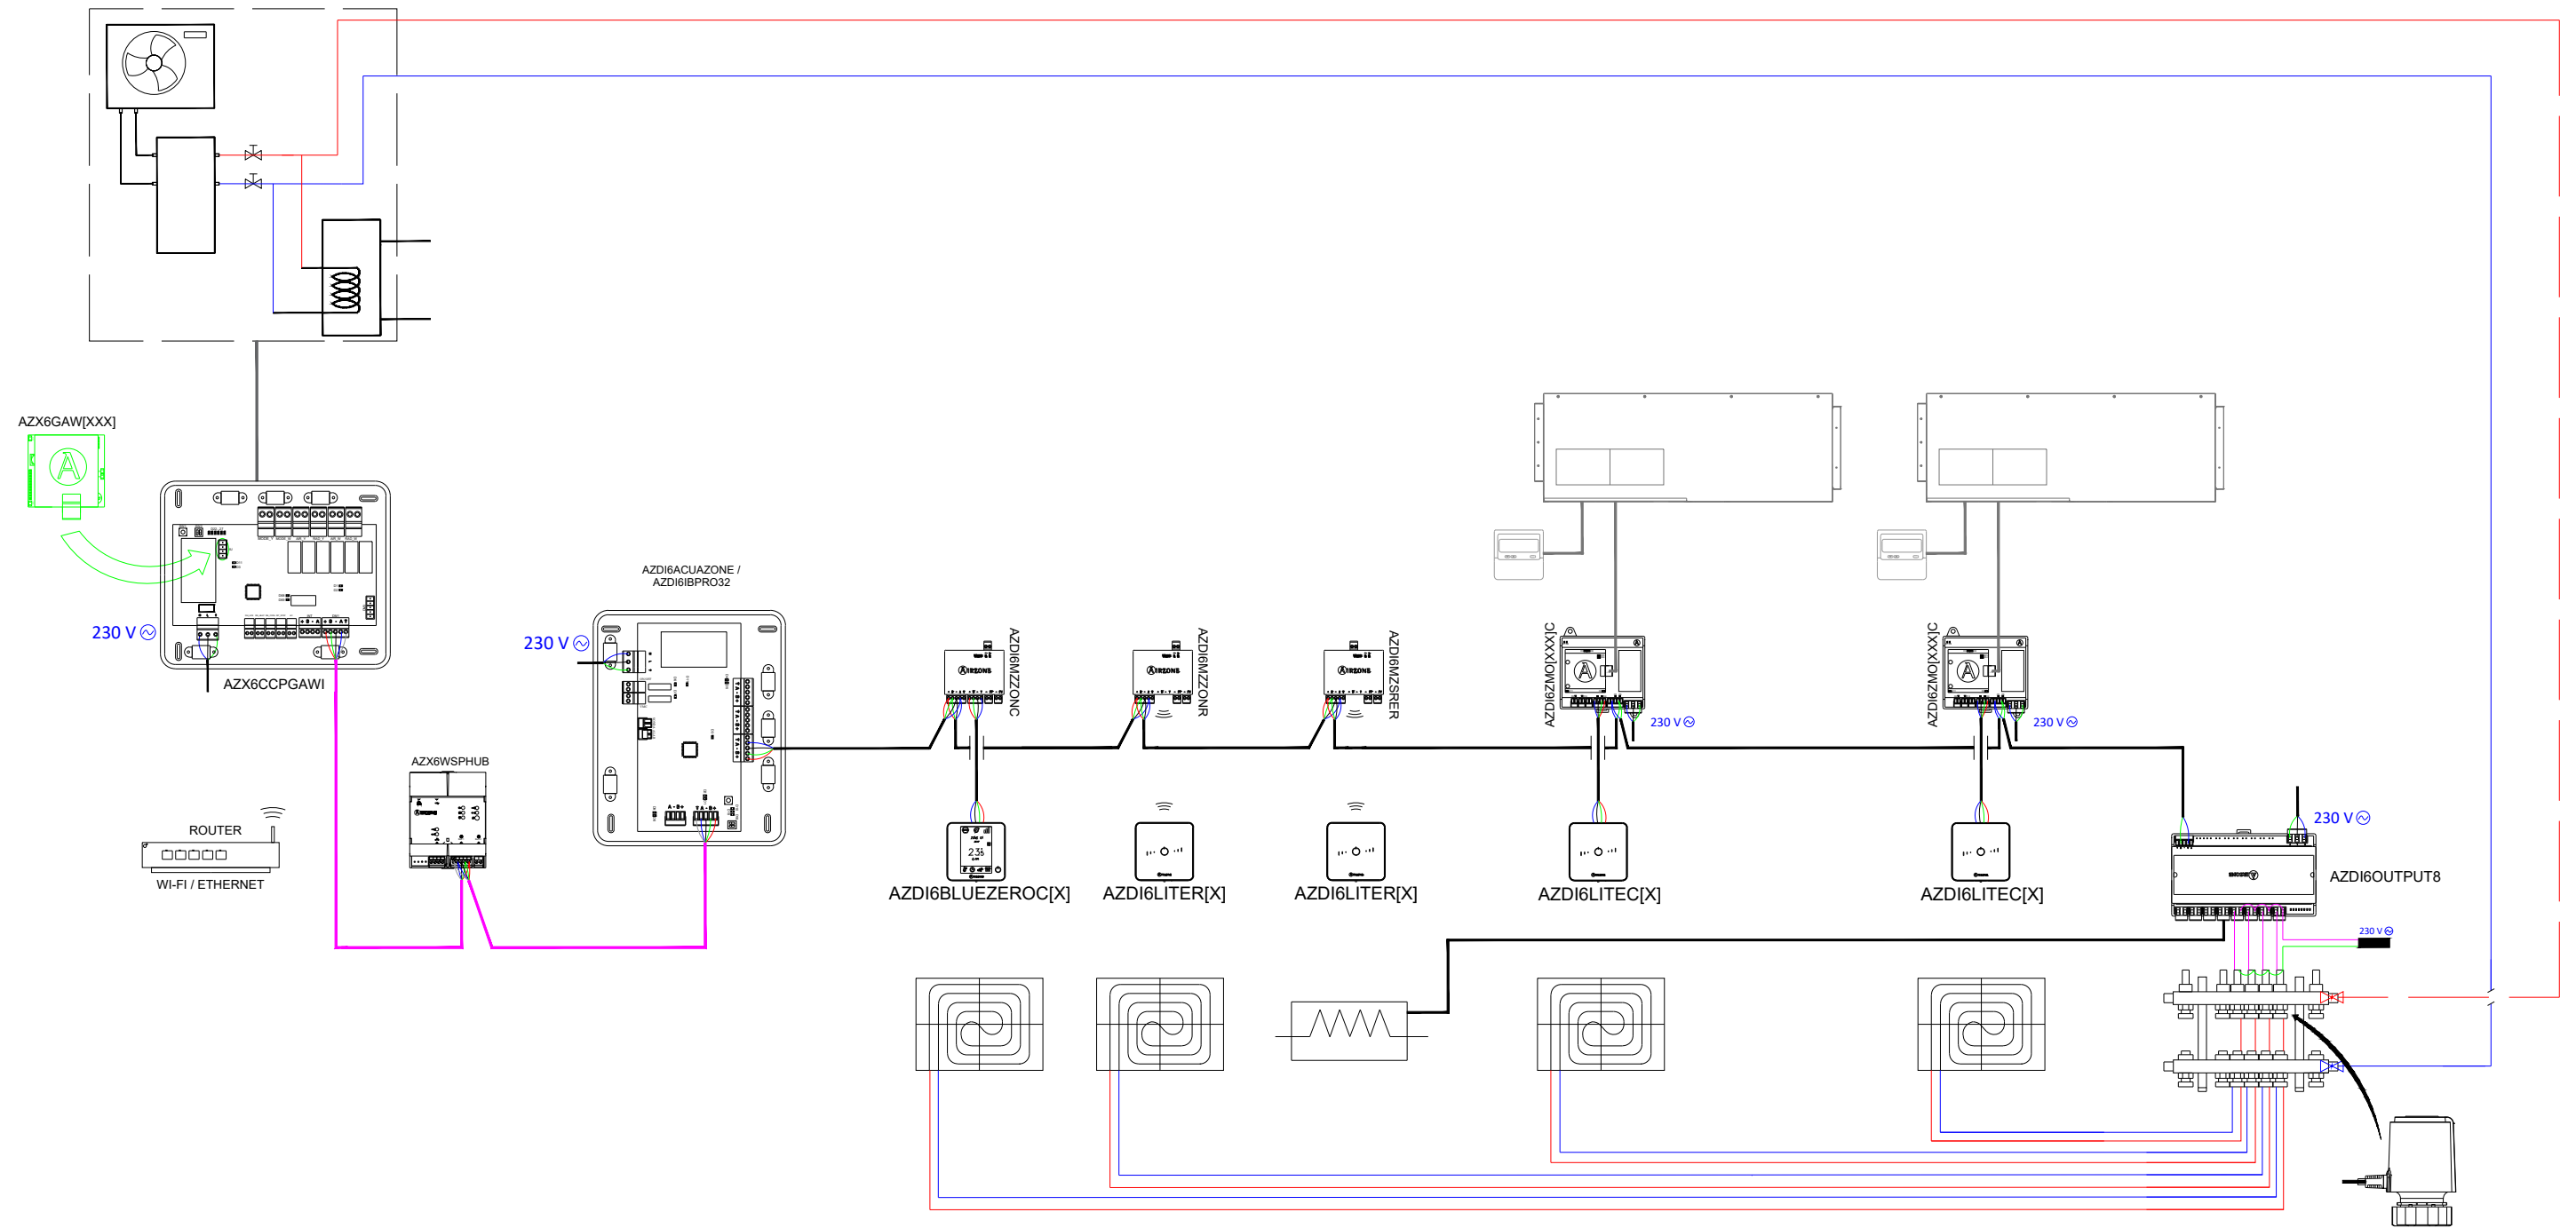

EQUIPO VRF DE CONDUCTOS INDIVIDUALES CON ELEMENTO RADIANTE Y ELEMENTO DE CALEFACCIÓN ELÉCTRICA HASTA 32 ZONAS

ES

AZDI6ACUAZONE	CENTRAL DE SISTEMA AIRZONE ACUAZONE
AZDI6BLUEZEROC[X]	TERMOSTATO BLUEFACE ZERO [COLOR] AIRZONE
AZDI6THINK[R][X]	TERMOSTATO [RADIO] THINK [COLOR] AIRZONE
AZDI6LITE[C/R][X]	TERMOSTATO [CABLE/RADIO] LITE [COLOR] AIRZONE
AZDI6MZZON[C/R]	MÓDULO DE ZONA MOTOR [CABLE/RADIO] AIRZONE
AZX6CCPGAWI	CENTRAL DE CONTROL DE PRODUCCIÓN AIRZONE
AZX6WSPHUB	WEBSERVER HUB AIRZONE CLOUD DUAL
AZDI6OUTPUT8	MÓDULO DE CONTROL DE ELEMENTOS RADIANTES AIRZONE
AZX6AC1VALC	CABEZAL TERMOSTÁTICO CABLEADO AIRZONE VALC
AZDI6ZMO[XXX]C	MÓDULO DE ZONA CABLE AIRZONE UNIDAD INDIVIDUAL [MARCA]
AZDI6ZMSRER	MÓDULO ZONA RADIO AIRZONE CALEFACCIÓN ELÉCTRICA

PLANO ESQUEMA DE INSTALACIÓN

PLANO 2/2

REALIZADOR : DEPARTAMENTO DE PROYECTOS ALTRA CORPORACIÓN

FECHA : 2023

TÍTULO : EQUIPO VRF DE CONDUCTOS INDIVIDUALES CON ELEMENTO RADIANTE Y ELEMENTO DE CALEFACCIÓN ELÉCTRICA HASTA 32 ZONAS

CONTACTO: proyectos@airzonecontrol.com Teléfono: 900 400 445 www.airzonecontrol.com

UNIDADES VRF DE CONDUTAS INDIVIDUAIS COM ELEMENTO RADIANTE + ELEMENTO COM CALEFAÇÃO ELÉTRICA ATÉ 32 ZONAS

PT

AZDI6ACUAZONE	CENTRAL DO SISTEMA AIRZONE ACUAZONE
AZDI6BLUEZEROC[X]	TERMOSTATO BLUEFACE ZERO [COR] AIRZONE
AZDI6THINK[R][X]	TERMOSTATO [RADIO] THINK [COR] AIRZONE
AZDI6LITE[C/R][X]	TERMOSTATO [CABO/RADIO] LITE [COR] AIRZONE
AZDI6MZZON[C/R]	MÓDULO DE ZONA MOTOR [CABO/RADIO] AIRZONE
AZX6CCPGAWI	CENTRAL DE CONTROLO DE PRODUÇÃO AIRZONE
AZX6WSPHUB	WEBSERVER HUB AIRZONE CLOUD DUAL
AZDI6ZM[XXX][C/R]	MÓDULO UNIDADE INDIVIDUAL [CABO/RADIO] AIRZONE [MARCA]
AZDI6OUTPUT8	MÓDULO DE CONTROLO DE ELEMENTOS RADIANTES AIRZONE
AZX6AC1VALC	CABEÇA TERMOSTÁTICA POR CABO AIRZONE VALC
AZDI6ZMSRER	MÓDULO ZONA RADIO AIRZONE CALEFAÇÃO ELÉCTRICA