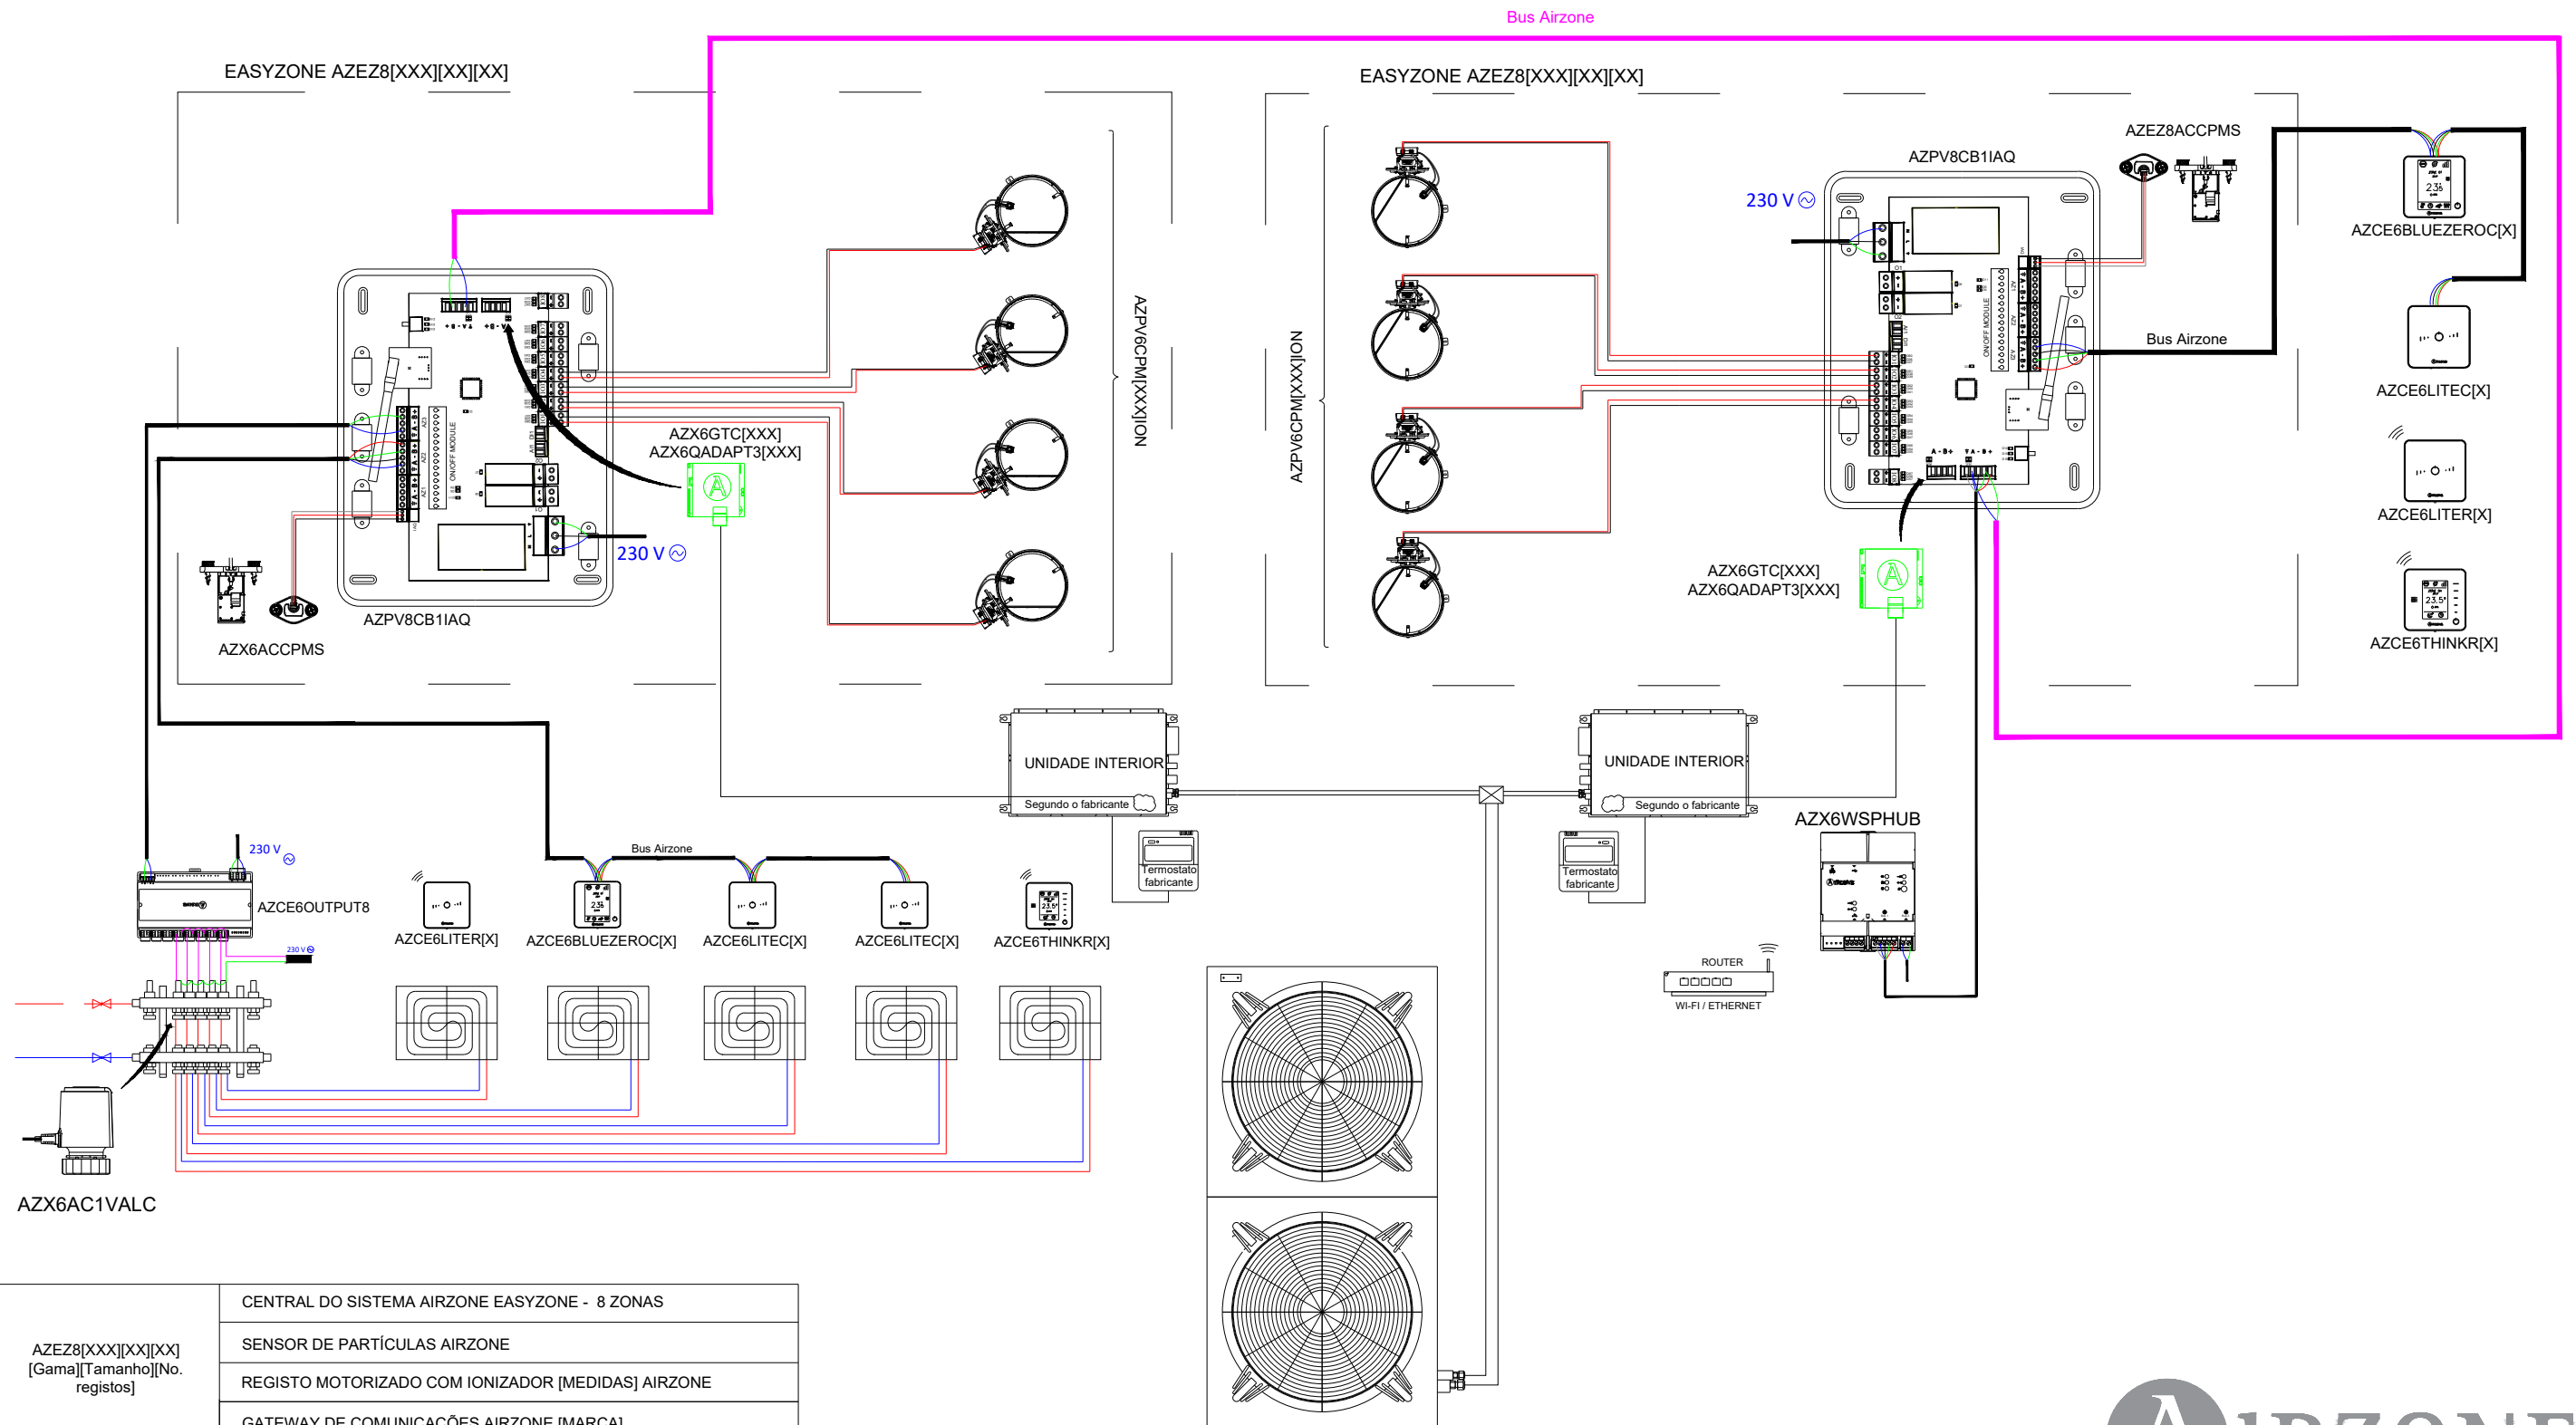

EQUIPO VRF DE CONDUCTOS ZONIFICADO PARA CONDUCTO FLEXIBLE CON ELEMENTO RADIANTE HASTA 8 ZONAS

AZEZ8[XXX][XX][XX] [Gama][Talla][No. de puertas]	CENTRAL DE SISTEMA AIRZONE EASYZONE - 8 ZONAS
	SENSOR DE PARTÍCULAS AIRZONE
	COMPUERTA MOTORIZADA CON IONIZADOR [MEDIDAS] AIRZONE
	PASARELA DE COMUNICACIONES AIRZONE [MARCA]
AZCE6BLUEZEROC[X]	TERMOSTATO BLUEFACE ZERO [COLOR] AIRZONE
AZCE6THINK[R][X]	TERMOSTATO [RADIO] THINK [COLOR] AIRZONE
AZCE6LITE[C/R][X]	TERMOSTATO [CABLE/RADIO] LITE [COLOR] AIRZONE
AZX6WSPHUB	WEBSERVER HUB AIRZONE CLOUD DUAL
AZCE6OUTPUT8	MÓDULO DE CONTROL DE ELEMENTOS RADIANTES AIRZONE
AZX6AC1VALC	CABEZAL TERMOSTÁTICO CABLE AIRZONE

GRUPO EXTERIOR

UNIDADE VRF DE CONDUTAS ZONIFICADA PARA CONDUTA FLEXÍVEL COM ELEMENTO RADIANTE ATÉ 8 ZONAS

AZEZ8[XXX][XX][XX] [Gama][Tamanho][No. registos]	CENTRAL DO SISTEMA AIRZONE EASYZONE - 8 ZONAS
	SENSOR DE PARTÍCULAS AIRZONE
	REGISTO MOTORIZADO COM IONIZADOR [MEDIDAS] AIRZONE
	GATEWAY DE COMUNICAÇÕES AIRZONE [MARCA]
AZCE6BLUEZEROC[X]	TERMOSTATO BLUEFACE ZERO [COR] AIRZONE
AZCE6THINK[R][X]	TERMOSTATO [RADIO] THINK [COR] AIRZONE
AZCE6LITE[C/R][X]	TERMOSTATO [CABO/RADIO] LITE [COR] AIRZONE
AZX6WSPHUB	WEBSERVER HUB AIRZONE CLOUD DUAL
AZCE6OUTPUT8	MÓDULO DE CONTROLO DE ELEMENTOS RADIANTES AIRZONE
AZX6AC1VALC	CABEÇA TERMOSTÁTICA POR CABO AIRZONE

UNIDADE EXTERIOR

ZONED VRF UNIT FOR FLEXIBLE DUCT WITH RADIANT HEATING-UP TO 8 ZONES

EN

AZEZ8[XXX][XX][XX] [Range][Size][No. of dumper]	AIRZONE EASYZONE MAIN CONTROL BOARD - 8 ZONES
	AIRZONE PARTICLE SENSOR
	AIRZONE MOTORIZED DUCT DUMPER [SIZE]
	AIRZONE [MANUFACTURER] COMMUNICATION GATEWAY
AZCE6BLUEZEROC[X]	AIRZONE BLUEFACE ZERO [COLOUR] THERMOSTAT
AZCE6THINK[R][X]	AIRZONE THINK [WIRELESS] THERMOSTAT
AZCE6LITE[C/R][X]	AIRZONE LITE [WIRED/WIRELESS] THERMOSTAT
AZX6WSPHUB	AIRZONE WEBSERVER HUB CLOUD DUAL
AZCE6OUTPUT8	AIRZONE CONTROL MODULE OF RADIANT ELEMENTS
AZX6AC1VALC	AIRZONE WIRED THERMOSTATIC VALVE ACTUATOR