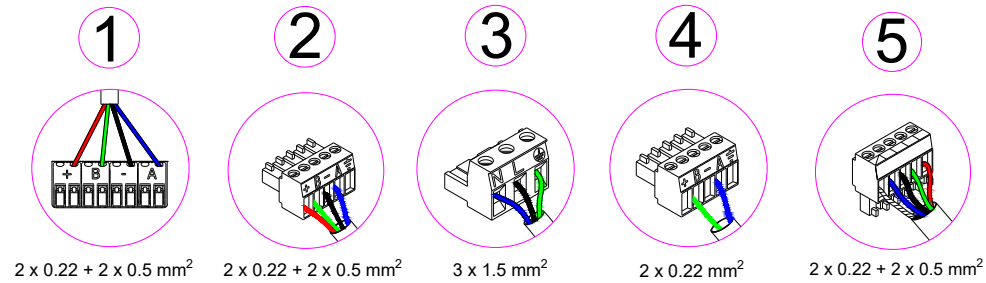

A Azul | Blue | Azul | Bleu | Blu
- Negro | Black | Negro | Noir | Nero
B Verde | Green | Verde | Vert | Verde
+ Rojo | Red | Vermelho | Rouge | Rosso