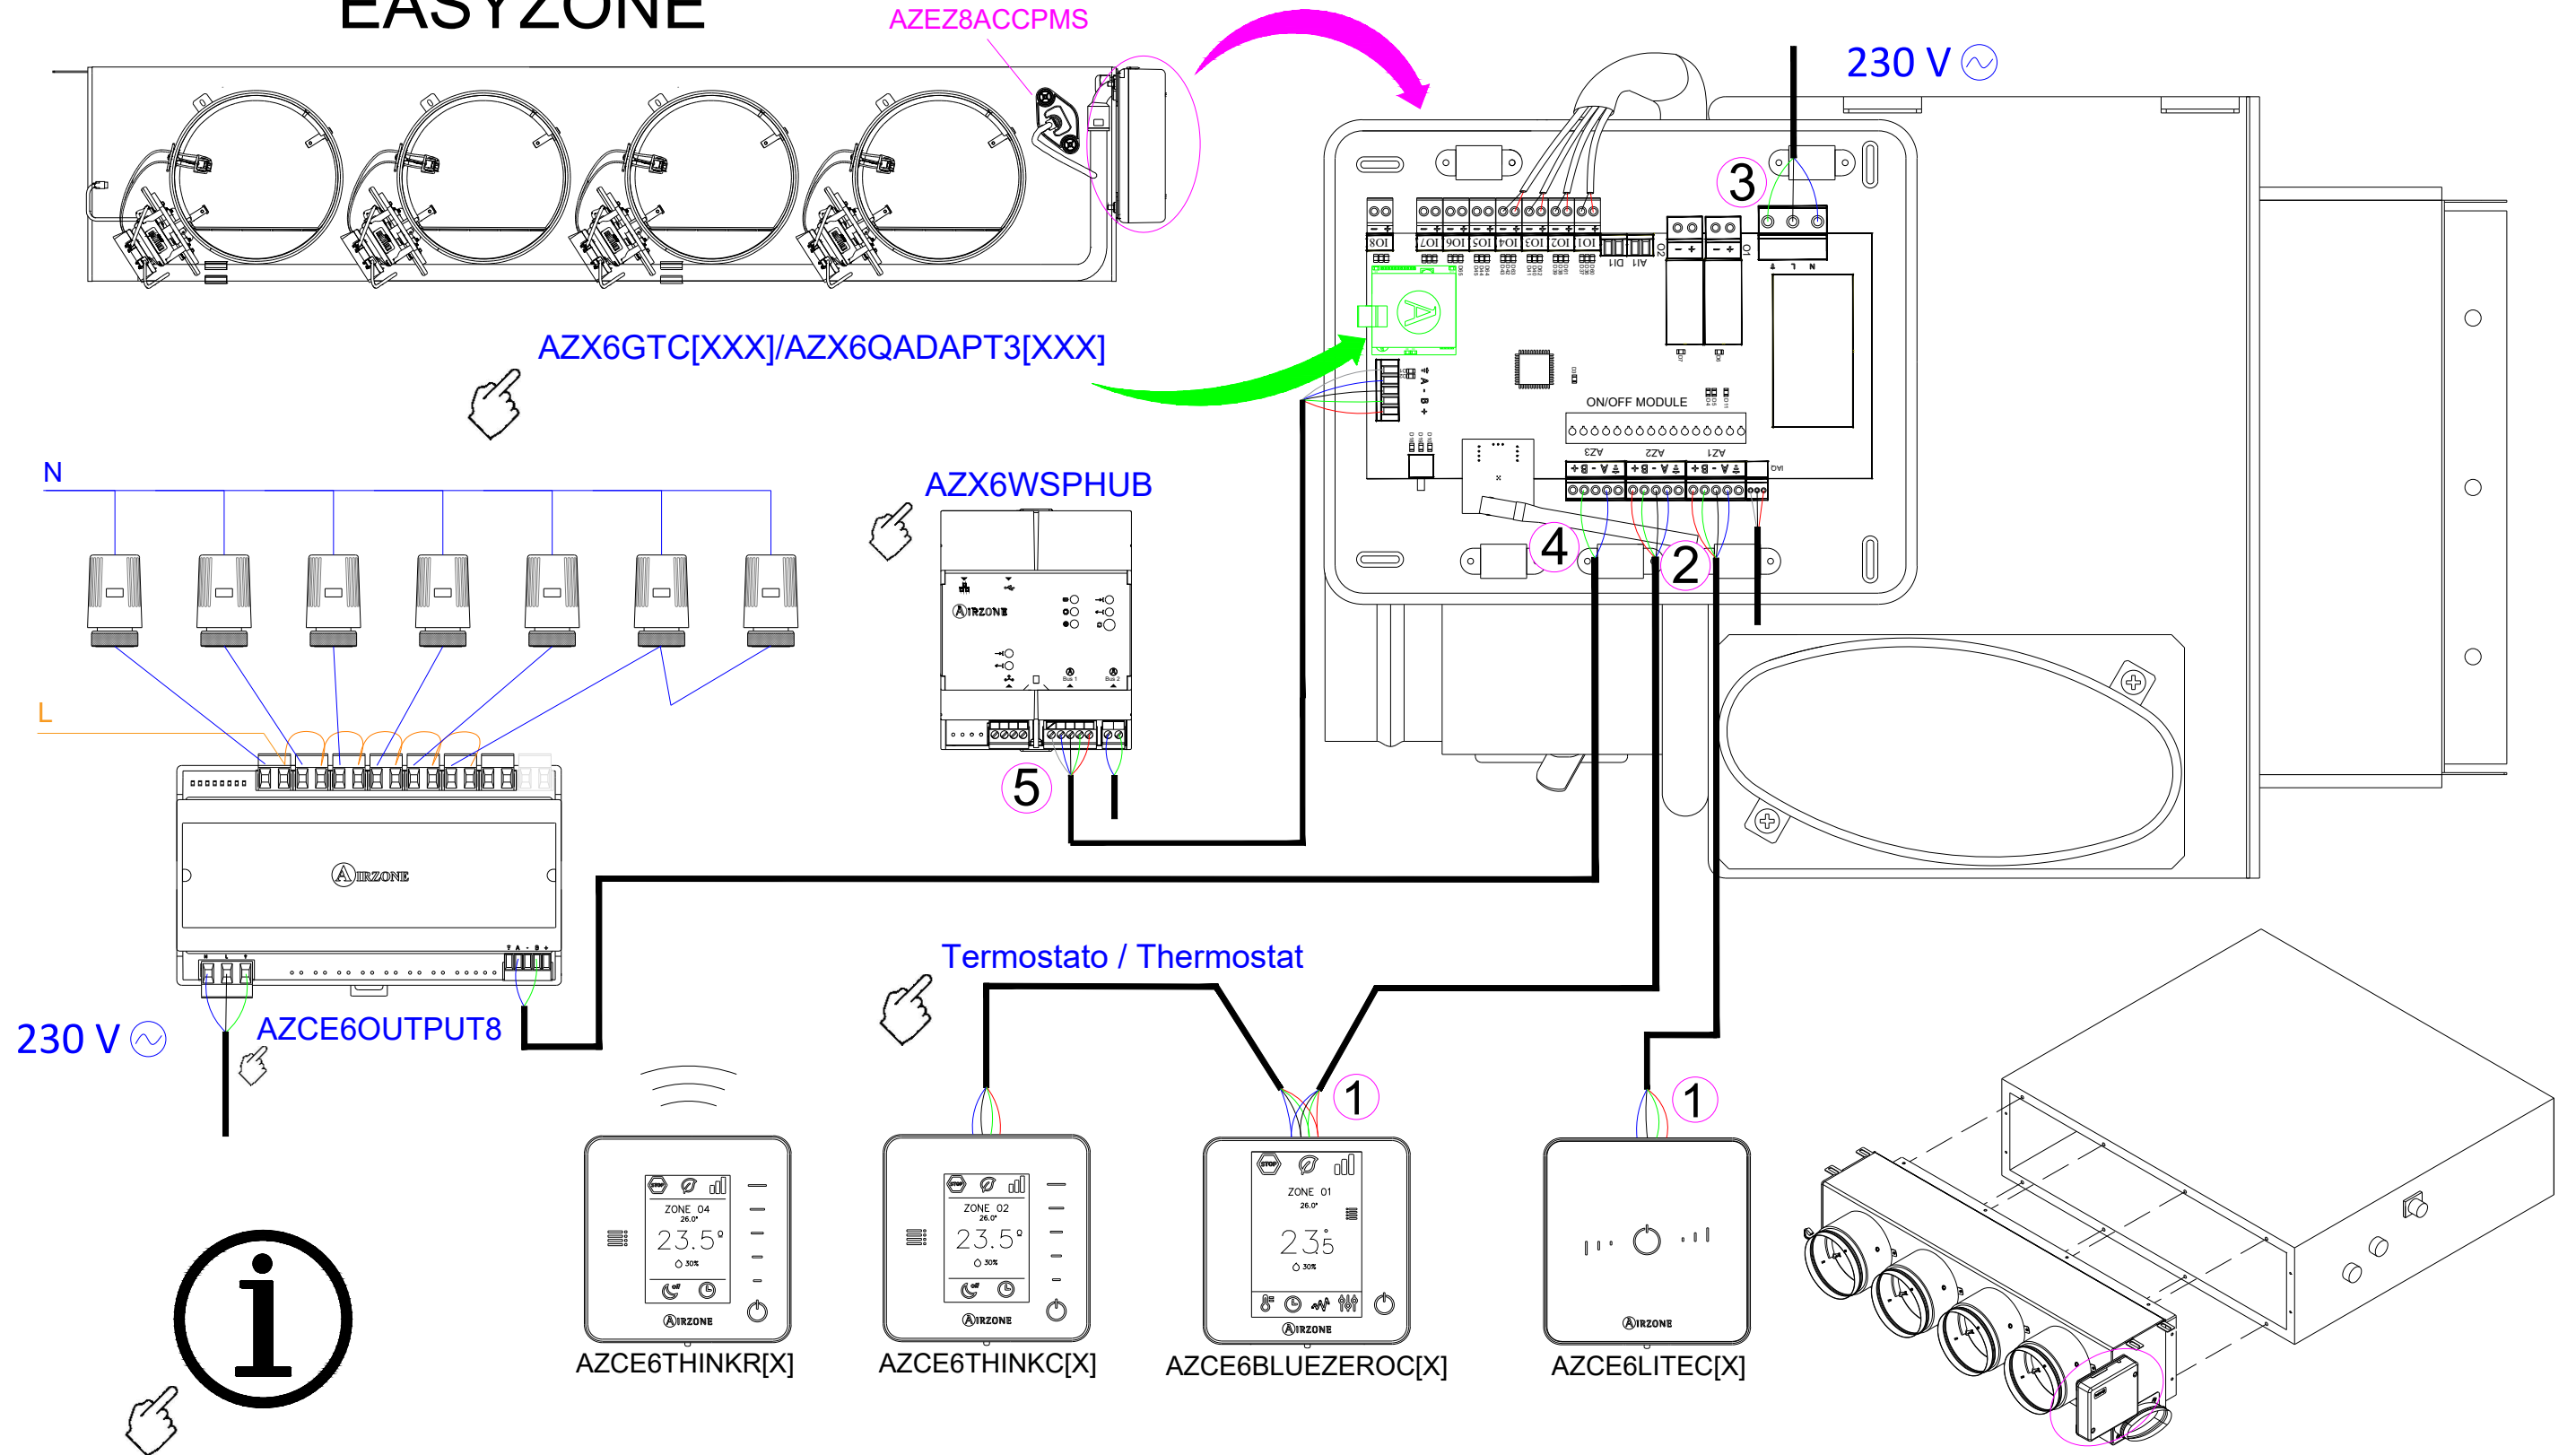

EASYZONE

A Azul | Blue | Azul | Bleu | Blu
- Negro | Black | Negro | Noir | Nero
B Verde | Green | Verde | Vert | Verde
+ Rojo | Red | Vermelho | Rouge | Rosso

N Neutro | Neutral | Neutro | Neutre | Neutro
L Fase | Phase | Fase | Phase | Fase
Tierra | Ground | Terra | Terre | Terra