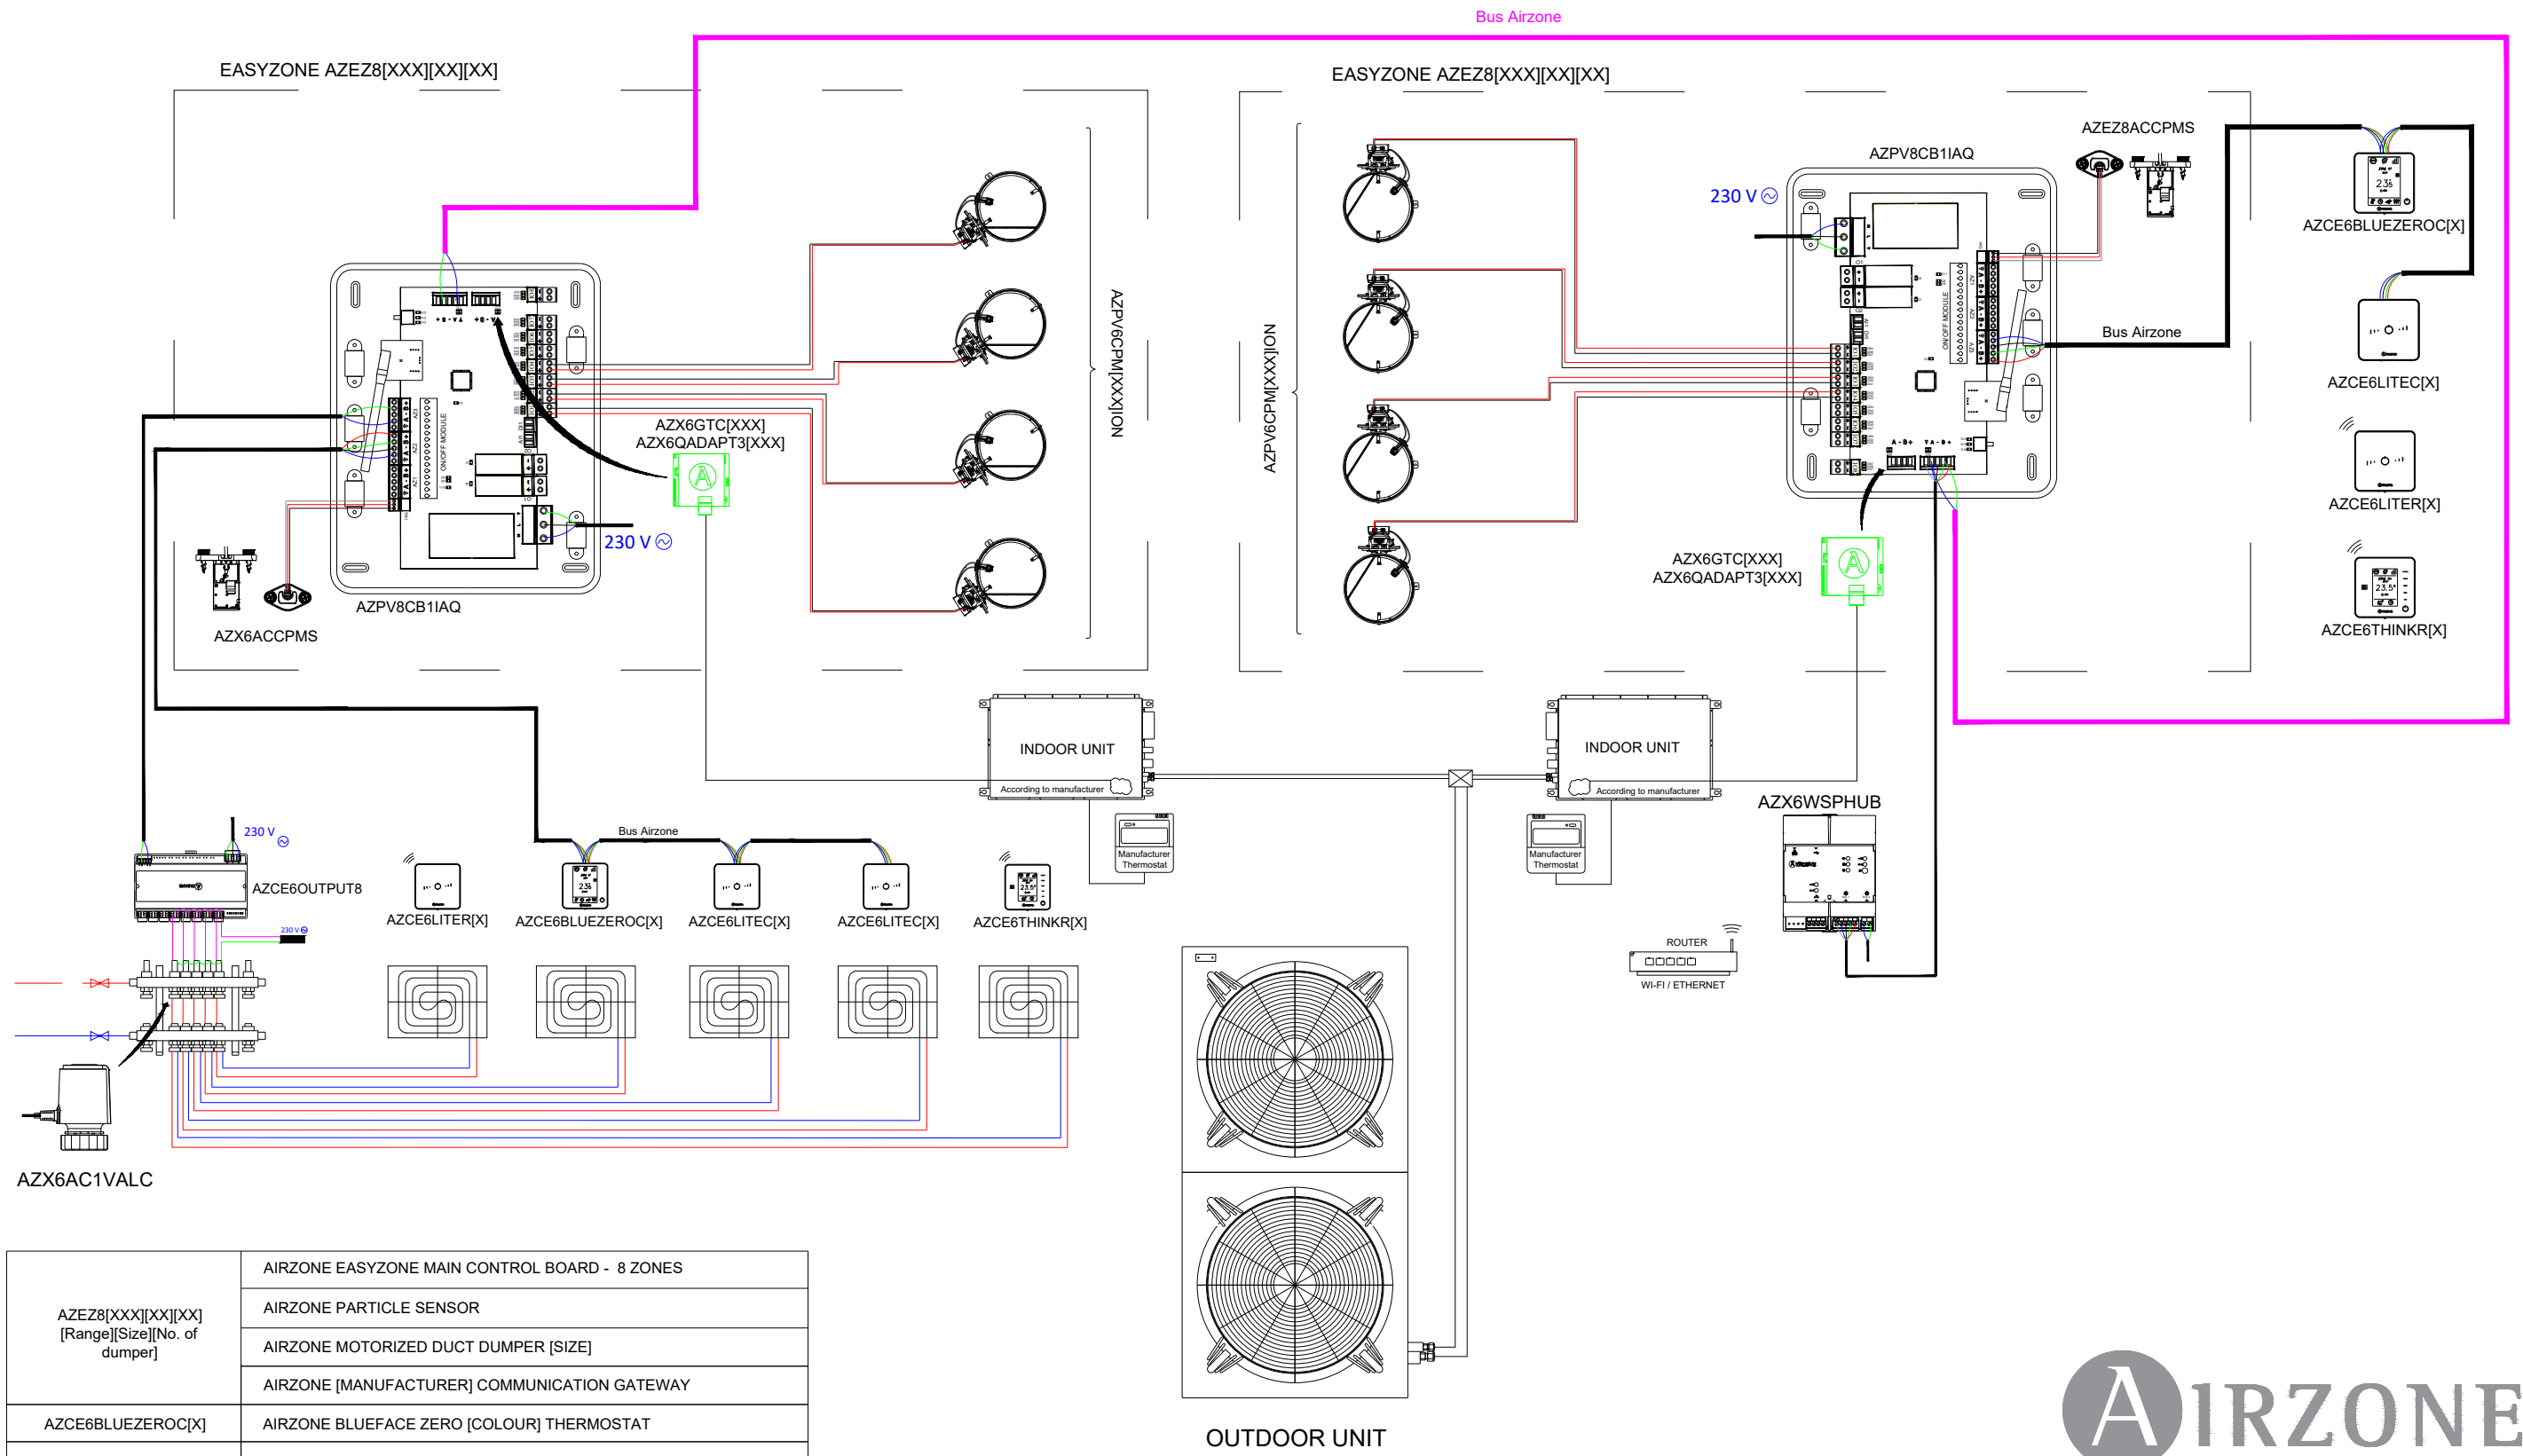

EQUIPO VRF DE CONDUCTOS ZONIFICADO PARA CONDUCTO FLEXIBLE CON ELEMENTO RADIANTE HASTA 8 ZONAS

AZEZ8[XXX][XX][XX] [Gama][Talla][No. de puertas]	CENTRAL DE SISTEMA AIRZONE EASYZONE - 8 ZONAS
	SENSOR DE PARTÍCULAS AIRZONE
	COMPUERTA MOTORIZADA CON IONIZADOR [MEDIDAS] AIRZONE
	PASARELA DE COMUNICACIONES AIRZONE [MARCA]
AZCE6BLUEZEROC[X]	TERMOSTATO BLUEFACE ZERO [COLOR] AIRZONE
AZCE6THINK[R][X]	TERMOSTATO [RADIO] THINK [COLOR] AIRZONE
AZCE6LITE[C/R][X]	TERMOSTATO [CABLE/RADIO] LITE [COLOR] AIRZONE
AZX6WSPHUB	WEBSERVER HUB AIRZONE CLOUD DUAL
AZCE6OUTPUT8	MÓDULO DE CONTROL DE ELEMENTOS RADIANTES AIRZONE
AZX6AC1VALC	CABEZAL TERMOSTÁTICO CABLE AIRZONE

GRUPO EXTERIOR

UNIDADE VRF DE CONDUTAS ZONIFICADA PARA CONDUTA FLEXÍVEL COM ELEMENTO RADIANTE ATÉ 8 ZONAS

AZEZ8[XXX][XX][XX] [Gama][Tamanho][No. registos]	CENTRAL DO SISTEMA AIRZONE EASYZONE - 8 ZONAS
	SENSOR DE PARTÍCULAS AIRZONE
	REGISTO MOTORIZADO COM IONIZADOR [MEDIDAS] AIRZONE
	GATEWAY DE COMUNICAÇÕES AIRZONE [MARCA]
AZCE6BLUEZEROC[X]	TERMOSTATO BLUEFACE ZERO [COR] AIRZONE
AZCE6THINK[R][X]	TERMOSTATO [RADIO] THINK [COR] AIRZONE
AZCE6LITE[C/R][X]	TERMOSTATO [CABO/RADIO] LITE [COR] AIRZONE
AZX6WSPHUB	WEBSERVER HUB AIRZONE CLOUD DUAL
AZCE6OUTPUT8	MÓDULO DE CONTROLO DE ELEMENTOS RADIANTES AIRZONE
AZX6AC1VALC	CABEÇA TERMOSTÁTICA POR CABO AIRZONE

UNIDADE EXTERIOR

ZONED VRF UNIT FOR FLEXIBLE DUCT WITH RADIANT HEATING-UP TO 8 ZONES

EN

AZEZ8[XXX][XX][XX] [Range][Size][No. of dumper]	AIRZONE EASYZONE MAIN CONTROL BOARD - 8 ZONES
	AIRZONE PARTICLE SENSOR
	AIRZONE MOTORIZED DUCT DUMPER [SIZE]
	AIRZONE [MANUFACTURER] COMMUNICATION GATEWAY
AZCE6BLUEZEROC[X]	AIRZONE BLUEFACE ZERO [COLOUR] THERMOSTAT
AZCE6THINK[R][X]	AIRZONE THINK [WIRELESS] THERMOSTAT
AZCE6LITE[C/R][X]	AIRZONE LITE [WIRED/WIRELESS] THERMOSTAT
AZX6WSPHUB	AIRZONE WEBSERVER HUB CLOUD DUAL
AZCE6OUTPUT8	AIRZONE CONTROL MODULE OF RADIANT ELEMENTS
AZX6AC1VALC	AIRZONE WIRED THERMOSTATIC VALVE ACTUATOR