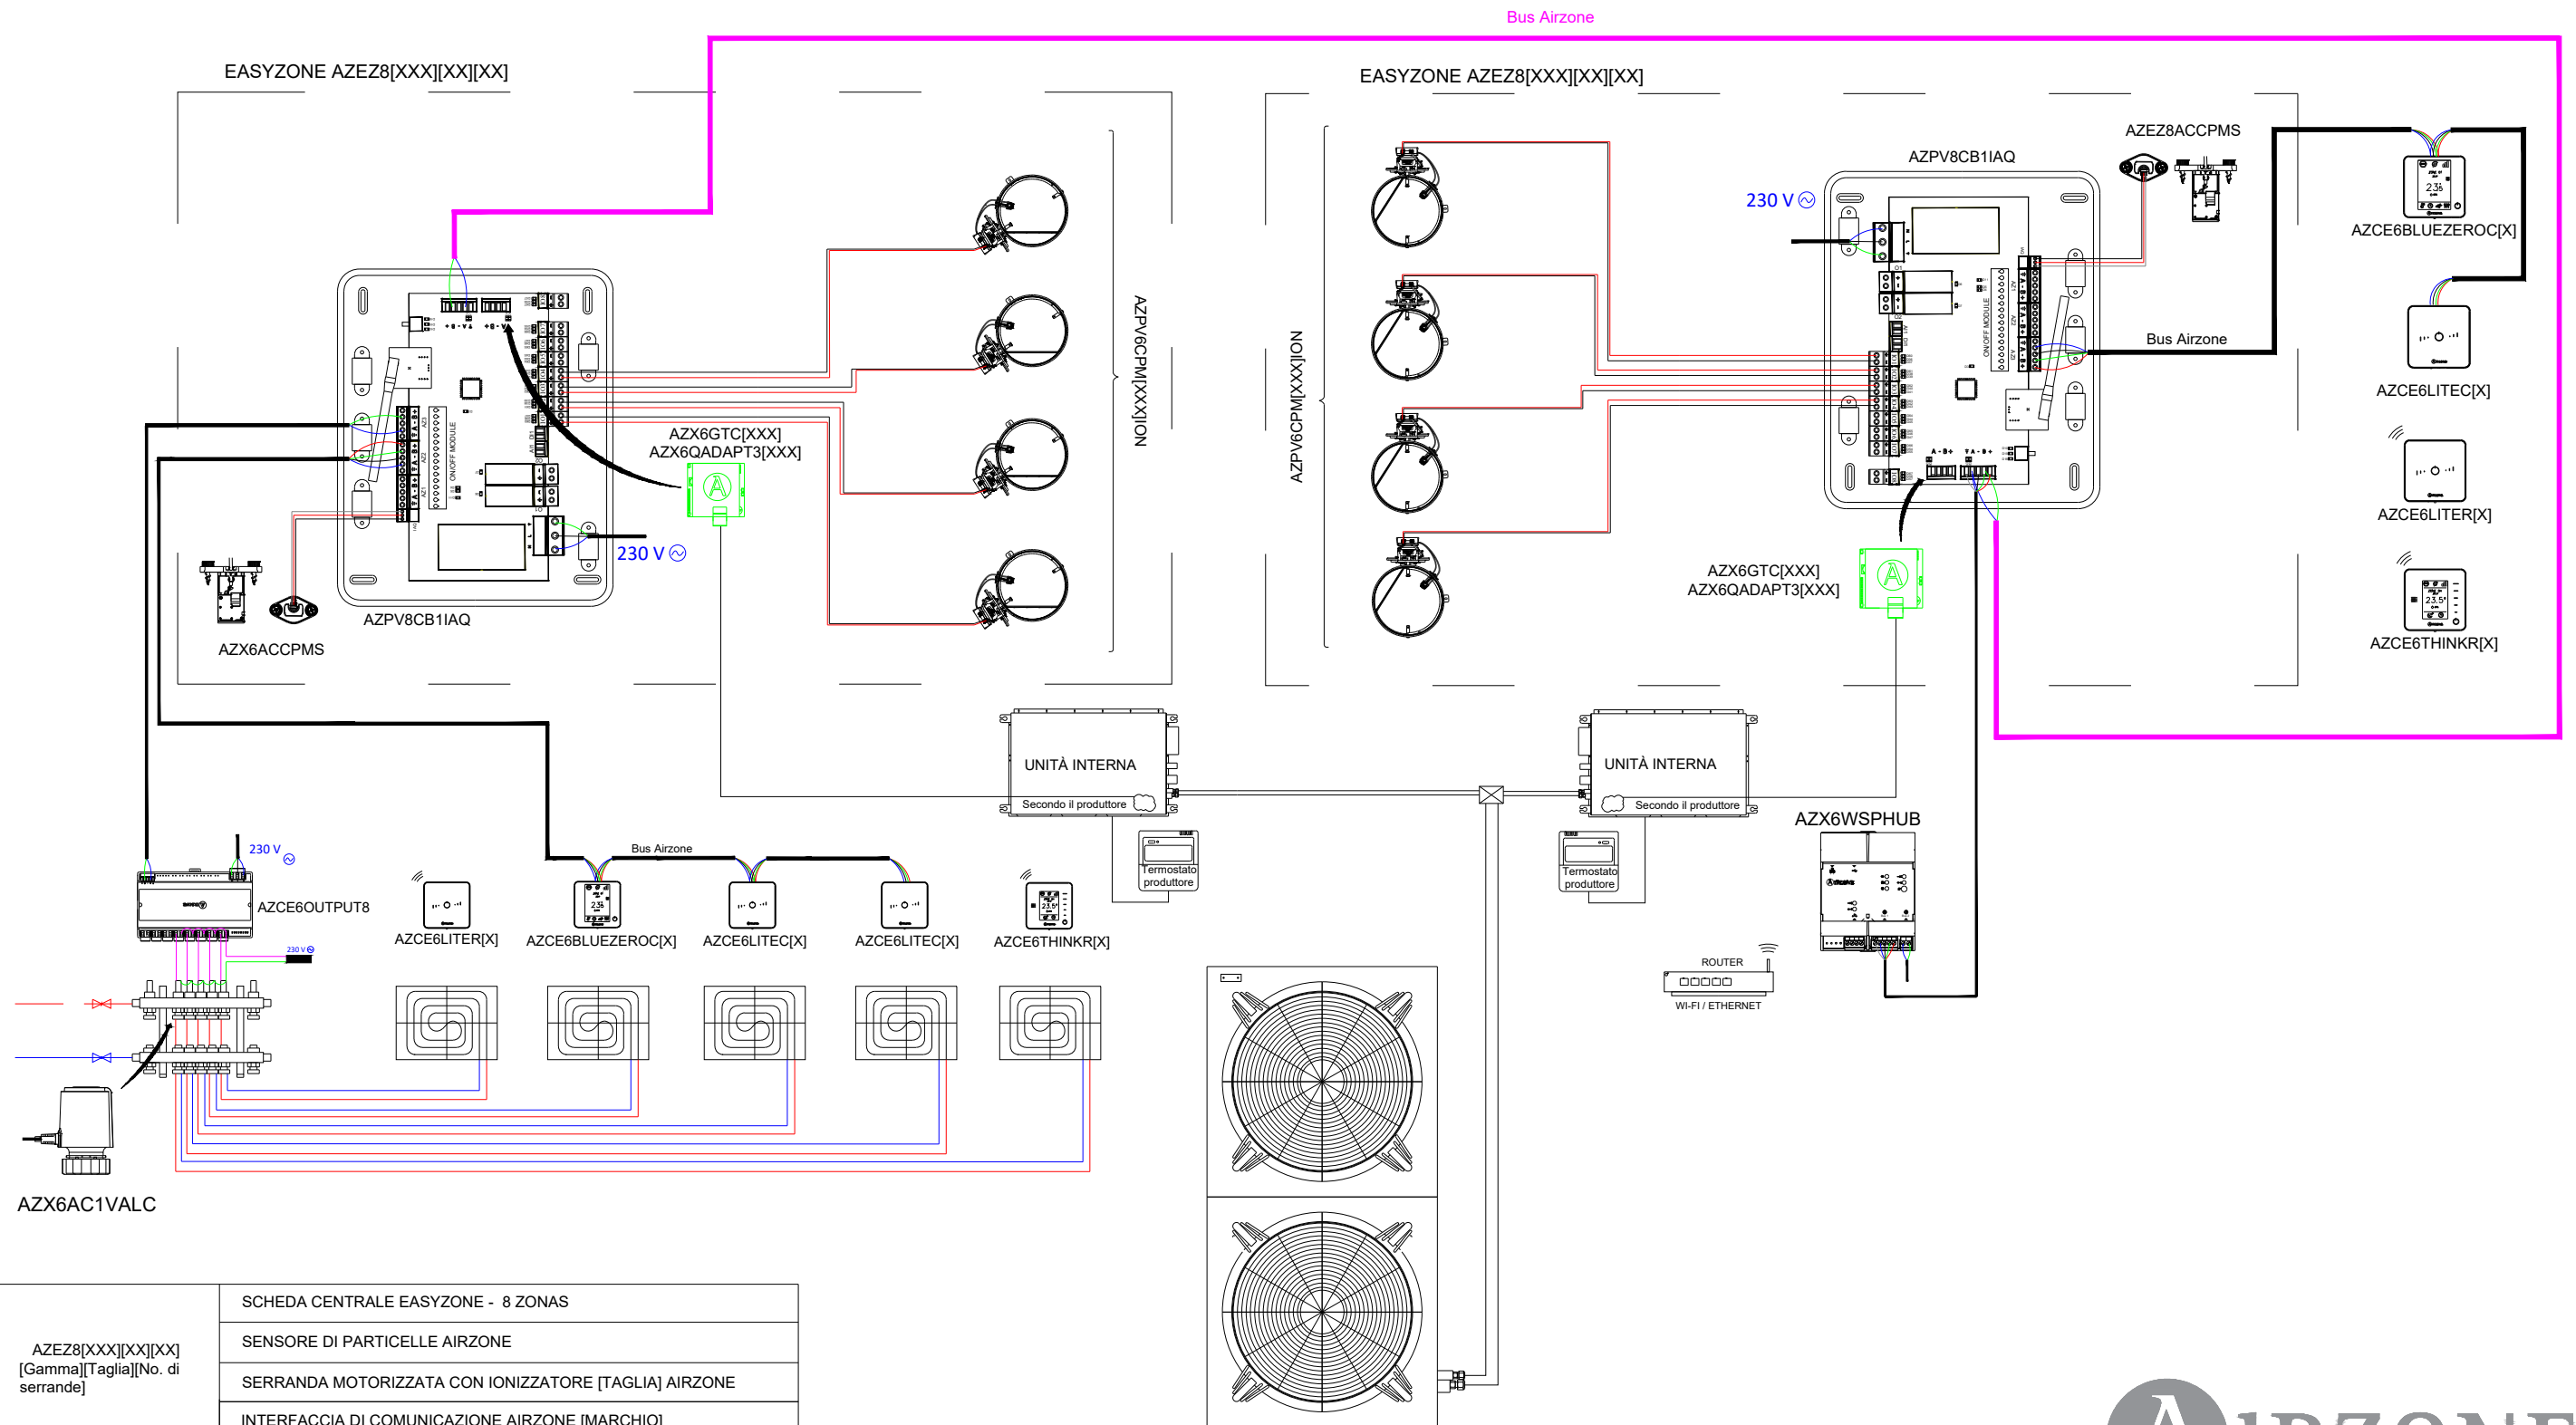

UNITÉS GAINABLES DRV AVEC PLENUM MOTORISÉ ET CONTRÔLE D'ELEMENTS RAYONNANTS (CHAUD) JUSQU'À 8 ZONES (EASYZONE)

AZEZ8[XXX][XX][XX] [Gamme][Taille][Nb. de registres motorisés]	PLATINE CENTRALE AIRZONE INNOBUS PRO 8 - 8 ZONES
	SONDE MESURE DE PARTICULES AIRZONE
	REGISTRE MOTORISÉ CIRCULAIRE AVEC IONISEUR [Ø] AIRZONE
	PASSERELLE DE COMMUNICATION AIRZONE [MARQUE]
AZCE6BLUEZEROC[X]	THERMOSTAT BLUEFACE ZERO FILAIRE [COULEUR] AIRZONE
AZCE6THINK[R][X]	THERMOSTAT THINK [RADIO] [COULEUR] AIRZONE
AZCE6LITE[C/R][X]	THERMOSTAT LITE [FILAIRE/RADIO] [COULEUR] AIRZONE
AZX6WSPHUB	WEBSERVER HUB AIRZONE CLOUD DUAL
AZCE6OUTPUT8	MODULE DE CONTRÔLE D'ÉLEMENTS RAYONNANTS AIRZONE
AZX6AC1VALC	MOTEUR ÉLECTROTHERMIQUE FILAIRE AIRZONE 110/230V

GROUPE EXTÉRIEUR

INSTALLAZIONE A VRF CON PLENUM MOTORIZZATO CON IMPIANTO RADIANTE FINO A 8 ZONE

IT

AZEZ8[XXX][XX][XX] [Gamma][Taglia][No. di serrande]	SCHEDA CENTRALE EASYZONE - 8 ZONAS
	SENSORE DI PARTICELLE AIRZONE
	SERRANDA MOTORIZZATA CON IONIZZATORE [TAGLIA] AIRZONE
	INTERFACCIA DI COMUNICAZIONE AIRZONE [MARCHIO]
AZCE6BLUEZEROC[X]	TERMOSTATO BLUEFACE ZERO [COLORE] AIRZONE
AZCE6THINK[C/R][X]	TERMOSTATO THINK [CAVO/RADIO] [COLORE] AIRZONE
AZCE6LITE[C/R][X]	TERMOSTATO LITE [CAVO/RADIO] [COLORE] AIRZONE
AZX6WSPHUB	WEBSERVER HUB AIRZONE CLOUD DUAL
AZCE6OUTPUT8	SCHEDA CONTROLLO RISCALDAMENTO AIRZONE
AZX6AC1VALC	TESTINA ELETTROTHERMICA CABLATA AIRZONE