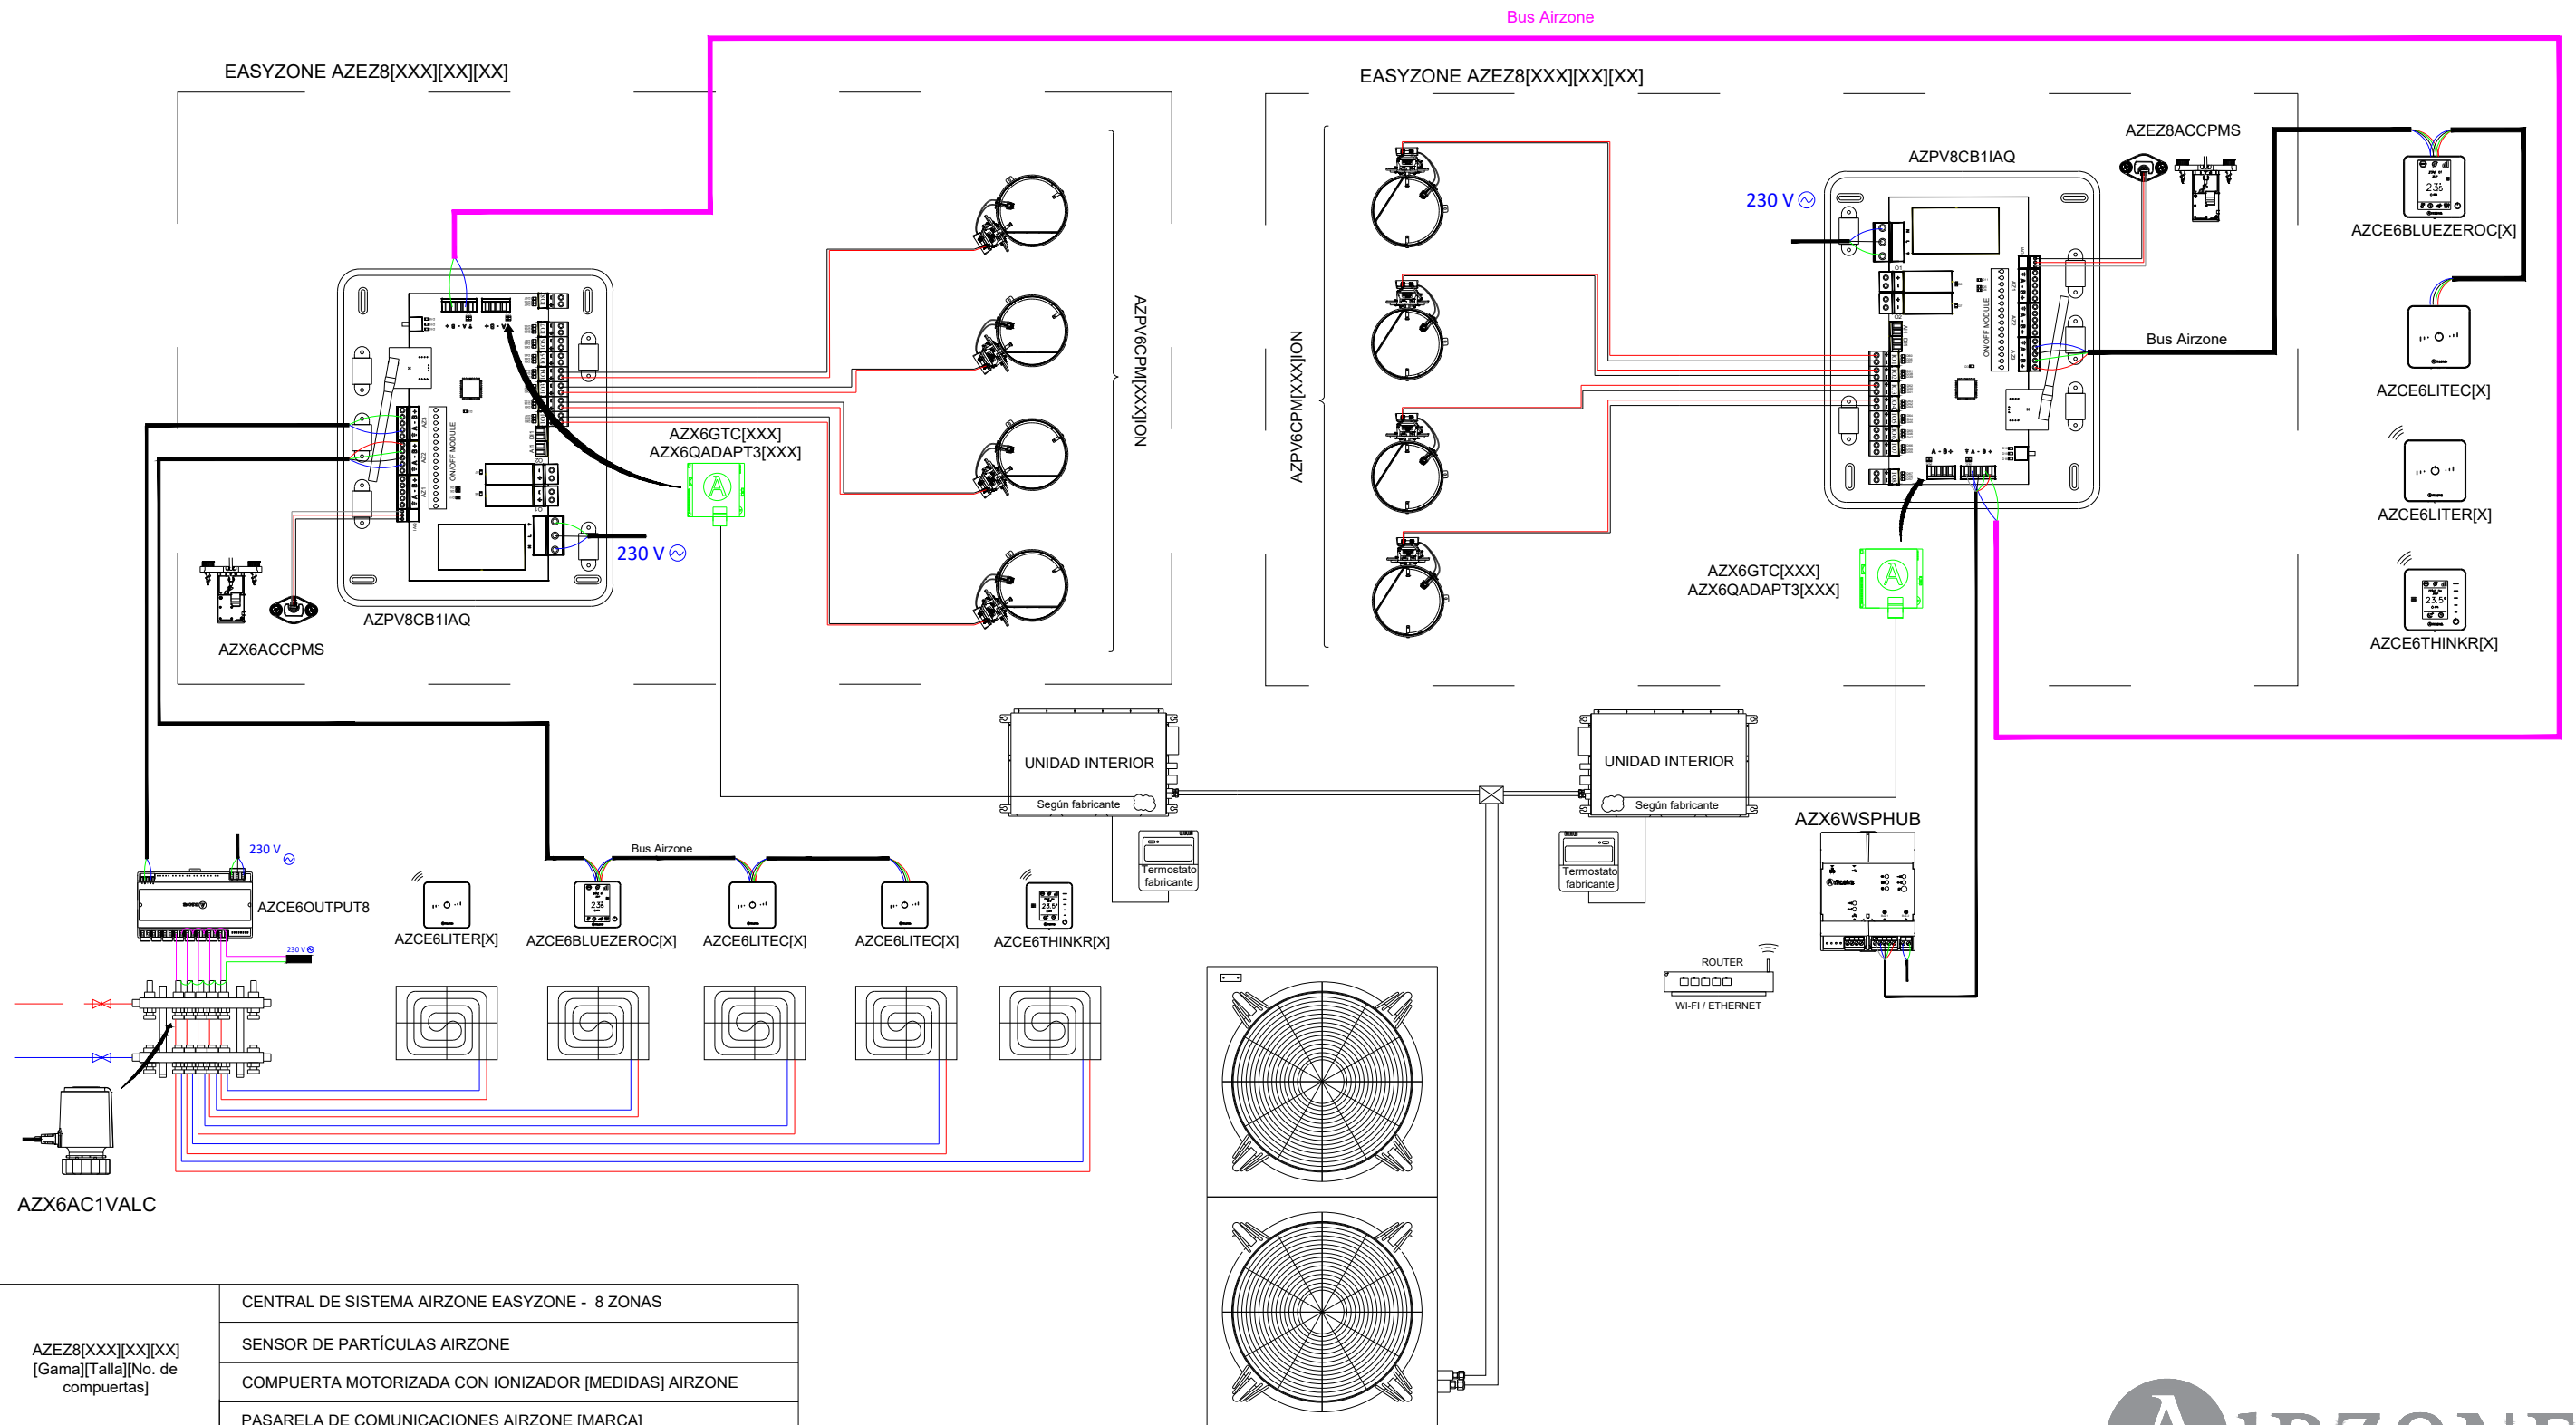

EQUIPO VRF DE CONDUCTOS ZONIFICADO PARA CONDUCTO FLEXIBLE CON ELEMENTO RADIANTE HASTA 8 ZONAS

AZEZ8[XXX][XX][XX] [Gama][Talla][No. de puertas]	CENTRAL DE SISTEMA AIRZONE EASYZONE - 8 ZONAS
	SENSOR DE PARTÍCULAS AIRZONE
	COMPUERTA MOTORIZADA CON IONIZADOR [MEDIDAS] AIRZONE
	PASARELA DE COMUNICACIONES AIRZONE [MARCA]
AZCE6BLUEZEROC[X]	TERMOSTATO BLUEFACE ZERO [COLOR] AIRZONE
AZCE6THINK[R][X]	TERMOSTATO [RADIO] THINK [COLOR] AIRZONE
AZCE6LITE[C/R][X]	TERMOSTATO [CABLE/RADIO] LITE [COLOR] AIRZONE
AZX6WSPHUB	WEBSERVER HUB AIRZONE CLOUD DUAL
AZCE6OUTPUT8	MÓDULO DE CONTROL DE ELEMENTOS RADIANTES AIRZONE
AZX6AC1VALC	CABEZAL TERMOSTÁTICO CABLE AIRZONE

GRUPO EXTERIOR

UNIDADE VRF DE CONDUTAS ZONIFICADA PARA CONDUTA FLEXÍVEL COM ELEMENTO RADIANTE ATÉ 8 ZONAS

AZEZ8[XXX][XX][XX] [Gama][Tamanho][No. registos]	CENTRAL DO SISTEMA AIRZONE EASYZONE - 8 ZONAS
	SENSOR DE PARTÍCULAS AIRZONE
	REGISTO MOTORIZADO COM IONIZADOR [MEDIDAS] AIRZONE
	GATEWAY DE COMUNICAÇÕES AIRZONE [MARCA]
AZCE6BLUEZEROC[X]	TERMOSTATO BLUEFACE ZERO [COR] AIRZONE
AZCE6THINK[R][X]	TERMOSTATO [RADIO] THINK [COR] AIRZONE
AZCE6LITE[C/R][X]	TERMOSTATO [CABO/RADIO] LITE [COR] AIRZONE
AZX6WSPHUB	WEBSERVER HUB AIRZONE CLOUD DUAL
AZCE6OUTPUT8	MÓDULO DE CONTROLO DE ELEMENTOS RADIANTES AIRZONE
AZX6AC1VALC	CABEÇA TERMOSTÁTICA POR CABO AIRZONE

UNIDADE EXTERIOR

ZONED VRF UNIT FOR FLEXIBLE DUCT WITH RADIANT HEATING-UP TO 8 ZONES

EN

AZEZ8[XXX][XX][XX] [Range][Size][No. of dumper]	AIRZONE EASYZONE MAIN CONTROL BOARD - 8 ZONES
	AIRZONE PARTICLE SENSOR
	AIRZONE MOTORIZED DUCT DUMPER [SIZE]
	AIRZONE [MANUFACTURER] COMMUNICATION GATEWAY
AZCE6BLUEZEROC[X]	AIRZONE BLUEFACE ZERO [COLOUR] THERMOSTAT
AZCE6THINK[R][X]	AIRZONE THINK [WIRELESS] THERMOSTAT
AZCE6LITE[C/R][X]	AIRZONE LITE [WIRED/WIRELESS] THERMOSTAT
AZX6WSPHUB	AIRZONE WEBSERVER HUB CLOUD DUAL
AZCE6OUTPUT8	AIRZONE CONTROL MODULE OF RADIANT ELEMENTS
AZX6AC1VALC	AIRZONE WIRED THERMOSTATIC VALVE ACTUATOR