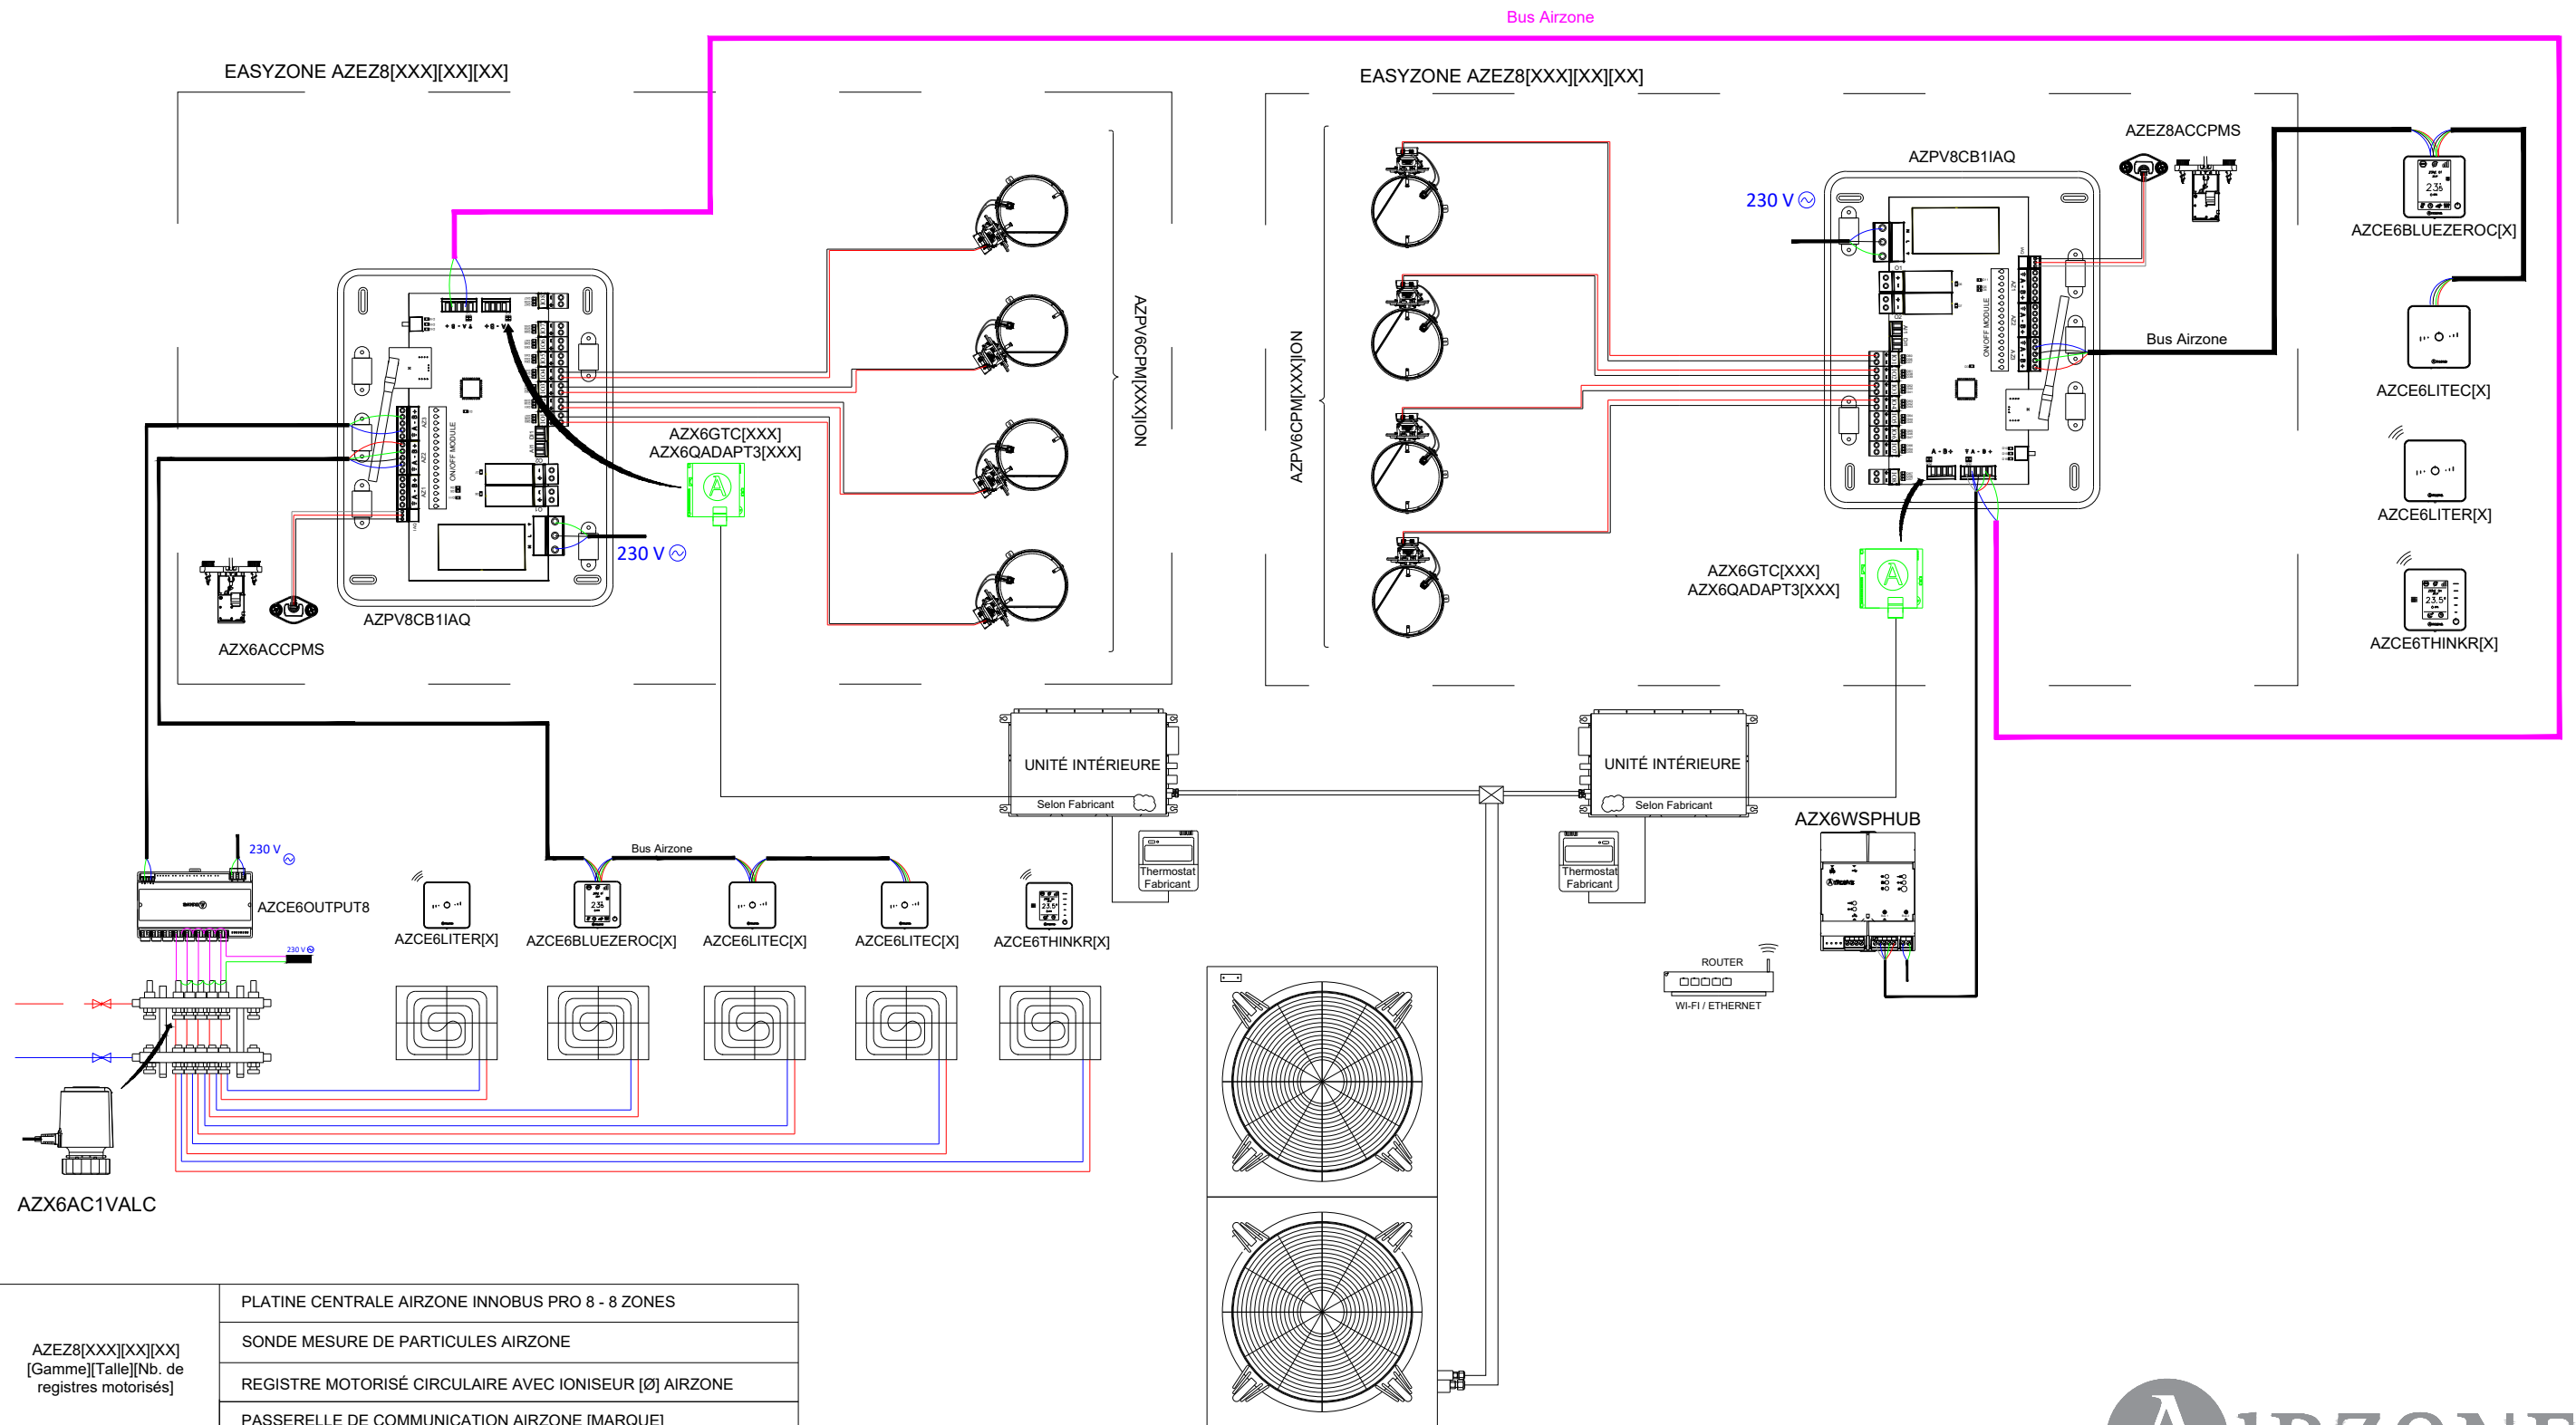

GRUPO EXTERIOR

UNIDADE VRF DE CONDUTAS ZONIFICADA PARA CONDUTA FLEXÍVEL COM ELEMENTO RADIANTE ATÉ 8 ZONAS

AZEZ8[XXX][XX][XX] [Gama][Tamanho][No. registos]	CENTRAL DO SISTEMA AIRZONE EASYZONE - 8 ZONAS
	SENSOR DE PARTÍCULAS AIRZONE
	REGISTO MOTORIZADO COM IONIZADOR [MEDIDAS] AIRZONE
	GATEWAY DE COMUNICAÇÕES AIRZONE [MARCA]
AZCE6BLUEZEROC[X]	TERMOSTATO BLUEFACE ZERO [COR] AIRZONE
AZCE6THINK[R][X]	TERMOSTATO [RADIO] THINK [COR] AIRZONE
AZCE6LITE[C/R][X]	TERMOSTATO [CABO/RADIO] LITE [COR] AIRZONE
AZX6WSPHUB	WEBSERVER HUB AIRZONE CLOUD DUAL
AZCE6OUTPUT8	MÓDULO DE CONTROLO DE ELEMENTOS RADIANTES AIRZONE
AZX6AC1VALC	CABEÇA TERMOSTÁTICA POR CABO AIRZONE

UNIDADE EXTERIOR

ZONED VRF UNIT FOR FLEXIBLE DUCT WITH RADIANT HEATING-UP TO 8 ZONES

EN

AZEZ8[XXX][XX][XX] [Range][Size][No. of dumper]	AIRZONE EASYZONE MAIN CONTROL BOARD - 8 ZONES
	AIRZONE PARTICLE SENSOR
	AIRZONE MOTORIZED DUCT DUMPER [SIZE]
	AIRZONE [MANUFACTURER] COMMUNICATION GATEWAY
AZCE6BLUEZEROC[X]	AIRZONE BLUEFACE ZERO [COLOUR] THERMOSTAT
AZCE6THINK[R][X]	AIRZONE THINK [WIRELESS] THERMOSTAT
AZCE6LITE[C/R][X]	AIRZONE LITE [WIRED/WIRELESS] THERMOSTAT
AZX6WSPHUB	AIRZONE WEBSERVER HUB CLOUD DUAL
AZCE6OUTPUT8	AIRZONE CONTROL MODULE OF RADIANT ELEMENTS
AZX6AC1VALC	AIRZONE WIRED THERMOSTATIC VALVE ACTUATOR

UNITÉS GAINABLES DRV AVEC PLENUM MOTORISÉ ET CONTRÔLE D'ELEMENTS RAYONNANTS (CHAUD) JUSQU'À 8 ZONES (EASYZONE)

AZEZ8[XXX][XX][XX] [Gamme][Taille][Nb. de registres motorisés]	PLATINE CENTRALE AIRZONE INNOBUS PRO 8 - 8 ZONES
	SONDE MESURE DE PARTICULES AIRZONE
	REGISTRE MOTORISÉ CIRCULAIRE AVEC IONISEUR [Ø] AIRZONE
	PASSERELLE DE COMMUNICATION AIRZONE [MARQUE]
AZCE6BLUEZEROC[X]	THERMOSTAT BLUEFACE ZERO FILAIRE [COULEUR] AIRZONE
AZCE6THINK[R][X]	THERMOSTAT THINK [RADIO] [COULEUR] AIRZONE
AZCE6LITE[C/R][X]	THERMOSTAT LITE [FILAIRE/RADIO] [COULEUR] AIRZONE
AZX6WSPHUB	WEBSERVER HUB AIRZONE CLOUD DUAL
AZCE6OUTPUT8	MODULE DE CONTRÔLE D'ÉLEMENTS RAYONNANTS AIRZONE
AZX6AC1VALC	MOTEUR ÉLECTROTHERMIQUE FILAIRE AIRZONE 110/230V